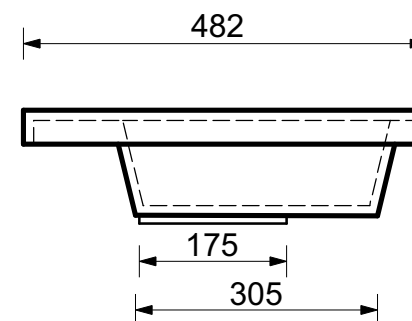

ЭСТЕМ

г. Кострома, ул. Московская д. 105
тел. 8 (4942) 33 61 71

РАКОВИНА "МОНАКО 80" 802Х480

ПРОИЗВОДСТВО ИЗДЕЛИЙ ИЗ ЛИТЬЕВОГО МРАМОРА

*Допустимое отклонение линейных размеров ± 5 мм

ООО "ЭСТЕТ"