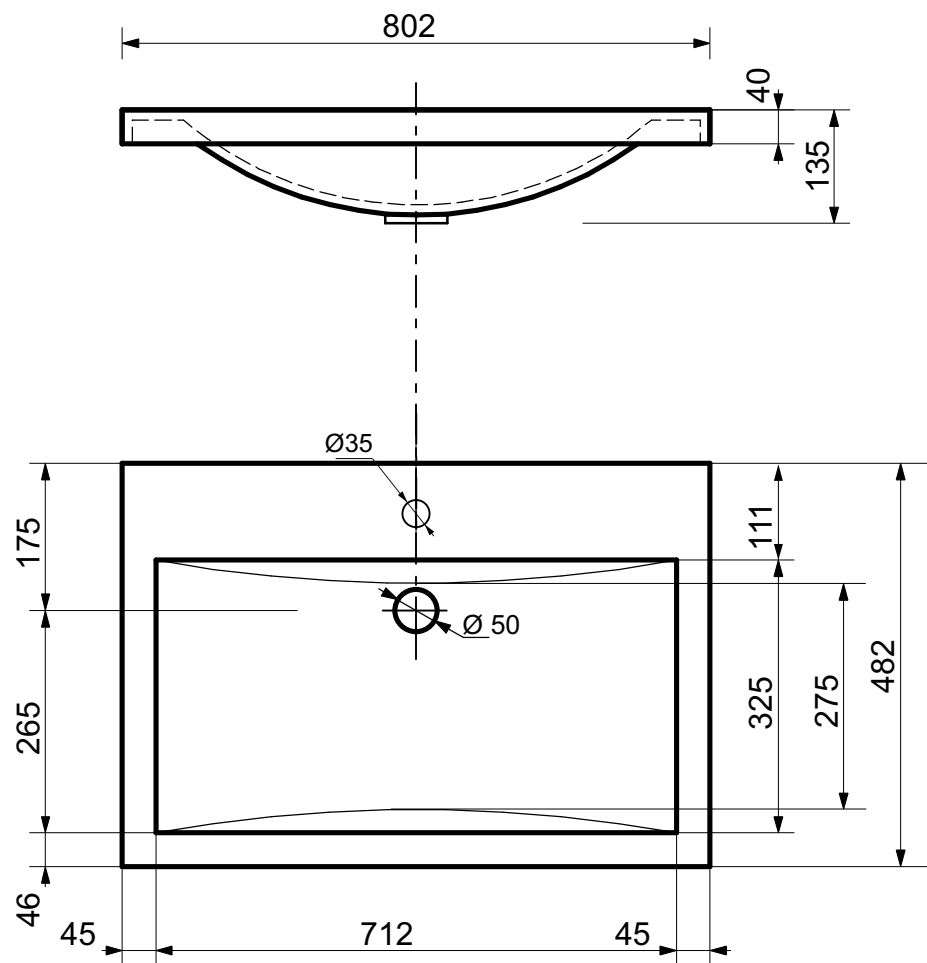

ЭСТЕМ

г. Кострома, ул. Московская д. 105
тел. 8 (4942) 33 61 71

РАКОВИНА "МОНАКО 80" 802Х480

ПРОИЗВОДСТВО ИЗДЕЛИЙ ИЗ ЛИТЬЕВОГО МРАМОРА

*Допустимое отклонение линейных размеров ± 5 мм

ООО "ЭСТЕТ"