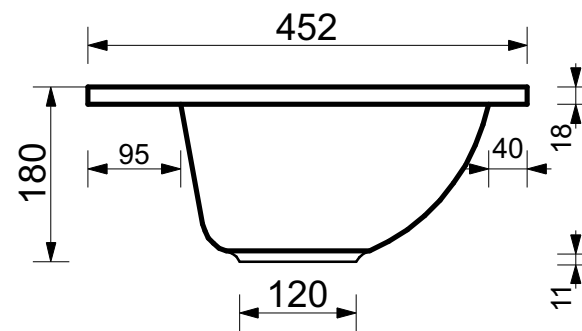

**ЭСТЕТ**

*г. Кострома, ул. Московская д. 105  
тел. 8 (4942) 33 61 71*

**РАКОВИНА "БАРСЕЛОНА" 902x452 (правая)**

**ВКЛАДЫШ НА СЛИВ**

**ПРОИЗВОДСТВО ИЗДЕЛИЙ ИЗ ЛИТЬЕВОГО МРАМОРА**  
\* Допустимое отклонение линейных размеров  $\pm 5$  мм