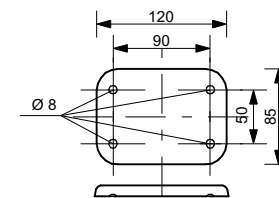

**ЭСТЕТ**

*г. Кострома, ул. Московская д. 105  
тел. 8 (4942) 33 61 71*

**РАКОВИНА "БАРСЕЛОНА" 902x452 (правая)**

**ВКЛАДЫШ НА СЛИВ**

**ПРОИЗВОДСТВО ИЗДЕЛИЙ ИЗ ЛИТЬЕВОГО МРАМОРА**  
\* Допустимое отклонение линейных размеров  $\pm 5$  мм