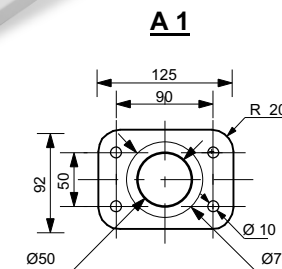

**ЭСТЕТ**

*г. Кострома, ул. Московская д. 105  
тел. 8 (4942) 33 61 71*

**РАКОВИНА "БАРСЕЛОНА" 902x452 (правая)**

**ВКЛАДЫШ НА СЛИВ**

**ПРОИЗВОДСТВО ИЗДЕЛИЙ ИЗ ЛИТЬЕВОГО МРАМОРА**  
\* Допустимое отклонение линейных размеров  $\pm 5$  мм