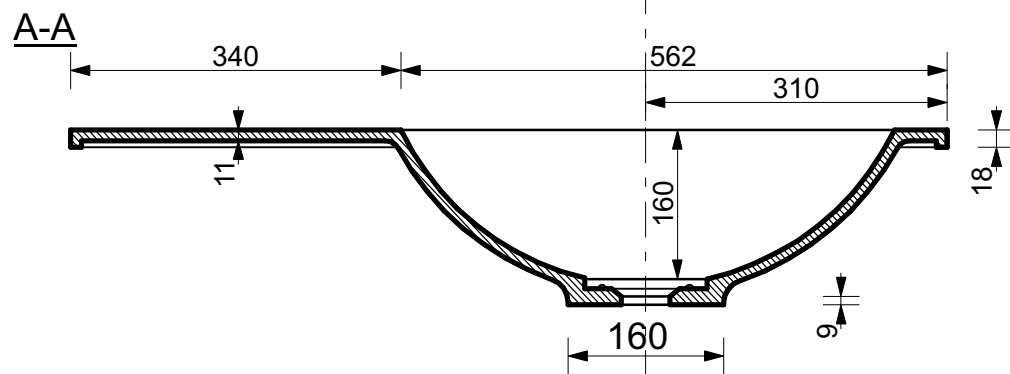

**ЭСТЕТ**

*г. Кострома, ул. Московская д. 105  
тел. 8 (4942) 33 61 71*

**РАКОВИНА "БАРСЕЛОНА" 902x452 (правая)**

**ВКЛАДЫШ НА СЛИВ**

**ПРОИЗВОДСТВО ИЗДЕЛИЙ ИЗ ЛИТЬЕВОГО МРАМОРА**  
\* Допустимое отклонение линейных размеров  $\pm 5$  мм