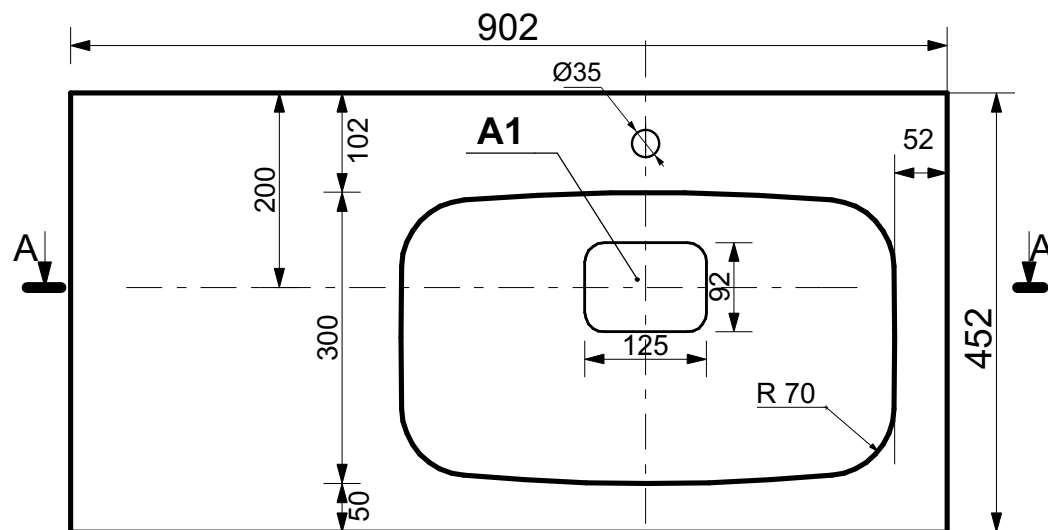

**ЭСТЕТ**

*г. Кострома, ул. Московская д. 105  
тел. 8 (4942) 33 61 71*

**РАКОВИНА "БАРСЕЛОНА" 902x452 (правая)**

**ВКЛАДЫШ НА СЛИВ**

**ПРОИЗВОДСТВО ИЗДЕЛИЙ ИЗ ЛИТЬЕВОГО МРАМОРА**  
\* Допустимое отклонение линейных размеров  $\pm 5$  мм