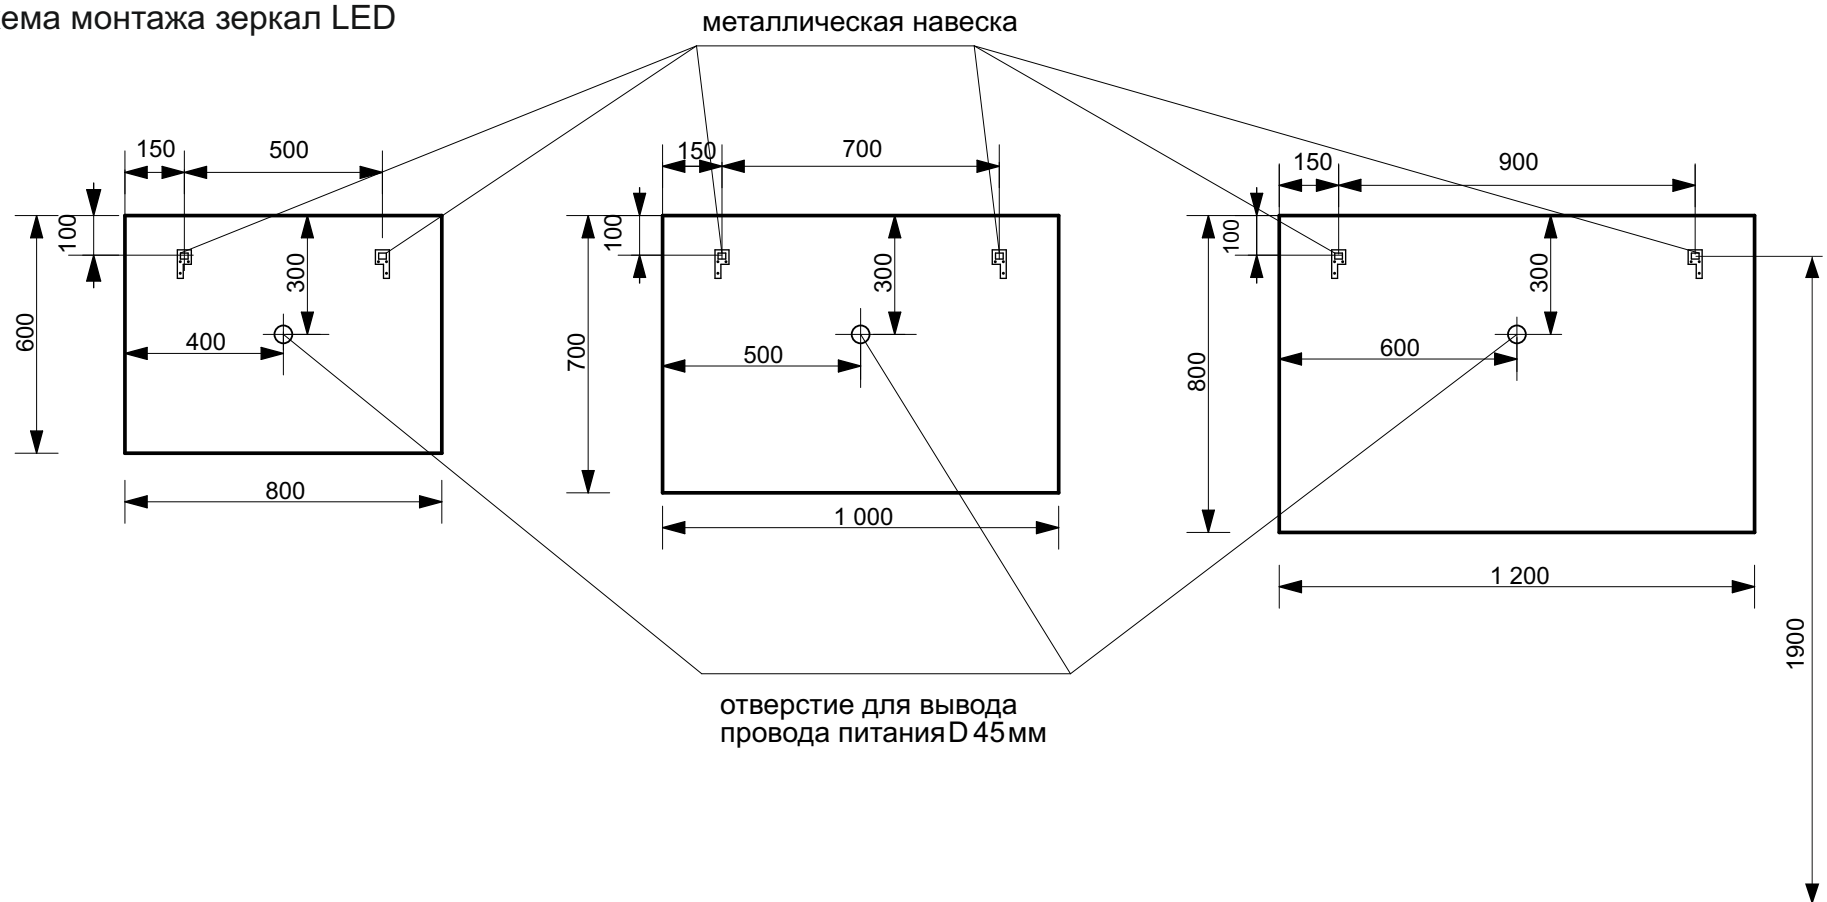

г. Кострома, ул. Московская д. 105
тел. 8 (4942) 33 61 71

Зеркала LED Mercury

Схема монтажа зеркал LED

Зеркала LED