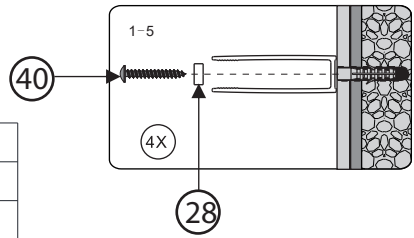

Pencil

Mallet

Silicon Gun

Craft Knife

SIZE(mm)	A
1200	1180-1220
1400	1380-1420

Parts List

Part Number	Image	Size(mm)	Quantity	ID
01			1	V199
02			1	V200
03			1	00-Brillant ND01-3498 05-Black ND01-3865
04			1	00-Brillant ND01-3451 05-Black ND01-3866
05			1	P242
06			1	P243
07			1	00-Brillant ND01-3849 05-Black ND01-3871
08			1	
09			1	00-Brillant ND01-3426 05-Black ND01-3872
10			1	00-Brillant ND01-3850 05-Black ND01-3873
11			1	
12			1	00-Brillant ND01-3418 05-Black ND01-3874
13			2	Included 00-Brillant ND01-3851 05-Black ND01-3875
14		2.5mm	1	
15			1	
16		3mm	1	

17			2	00-Brillant ND01-3851 05-Black ND01-3875
18			1	
19			2	
20			2	
21			1	
22			2	
23			2	
24			2	
25			2	
26			2	
27			1	
28			4	
29			1	
30			2	
31			2	
32			2	
33			2	
34			1	
35			1	
36			1	
37			1	
38			1	
39			13	
40		ST3.9X35	12	
41		M5X20	2	
42		ST3.5X13	1	
43		ST3.9X35	1	

SIZE(mm)	A
1200	1180-1220
1400	1380-1420

20

39

20

40

38

14

V199	1200	brillant/transparent	ND02-0866-00-02
	1400		ND02-0867-00-02
	1200	black elox/transparent	ND02-0866-00-02
	1400		ND02-0867-00-02