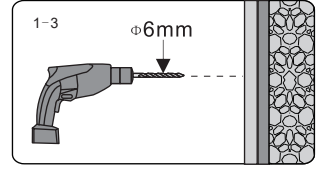

Pencil

Mallet

Silicon Gun

Craft Knife

SIZE(mm)	A
1200	1180-1220
1400	1380-1420

Parts List

Part Number	Image	Size(mm)	Quantity	ID
01			1	V199
02			1	V200
03			1	00-Brillant ND01-3498 05-Black ND01-3865
04			1	00-Brillant ND01-3451 05-Black ND01-3866
05			1	P242
06			1	P243
07			1	00-Brillant ND01-3849 05-Black ND01-3871
08			1	
09			1	00-Brillant ND01-3426 05-Black ND01-3872
10			1	00-Brillant ND01-3850 05-Black ND01-3873
11			1	
12			1	00-Brillant ND01-3418 05-Black ND01-3874
13			2	Included 00-Brillant ND01-3851 05-Black ND01-3875
14		2.5mm	1	
15			1	
16		3mm	1	

17			2	00-Brillant ND01-3851 05-Black ND01-3875
18			1	
19			2	
20			2	
21			1	
22			2	
23			2	
24			2	
25			2	
26			2	
27			1	
28			4	
29			1	
30			2	
31			2	
32			2	
33			2	
34			1	
35			1	
36			1	
37			1	
38			1	
39			13	
40		ST3.9X35	12	
41		M5X20	2	
42		ST3.5X13	1	
43		ST3.9X35	1	

SIZE(mm)	A
1200	1180-1220
1400	1380-1420

20

39

20

40

38

14

V199	1200	brillant/transparent	ND02-0866-00-02
	1400		ND02-0867-00-02
	1200	black elox/transparent	ND02-0866-00-02
	1400		ND02-0867-00-02