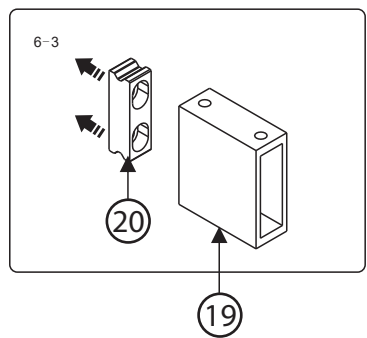

Pencil

Mallet

Silicon Gun

Craft Knife

SIZE(mm)	A
1200	1180-1220
1400	1380-1420

Parts List

Part Number	Image	Size(mm)	Quantity	ID
01			1	V199
02			1	V200
03			1	00-Brillant ND01-3498 05-Black ND01-3865
04			1	00-Brillant ND01-3451 05-Black ND01-3866
05			1	P242
06			1	P243
07			1	00-Brillant ND01-3849 05-Black ND01-3871
08			1	
09			1	00-Brillant ND01-3426 05-Black ND01-3872
10			1	00-Brillant ND01-3850 05-Black ND01-3873
11			1	
12			1	00-Brillant ND01-3418 05-Black ND01-3874
13			2	Included 00-Brillant ND01-3851 05-Black ND01-3875
14		2.5mm	1	
15			1	
16		3mm	1	

SIZE(mm)	A
1200	1180-1220
1400	1380-1420

20

39

20

40

38

14

V199	1200	brillant/transparent	ND02-0866-00-02
	1400		ND02-0867-00-02
	1200	black elox/transparent	ND02-0866-00-02
	1400		ND02-0867-00-02