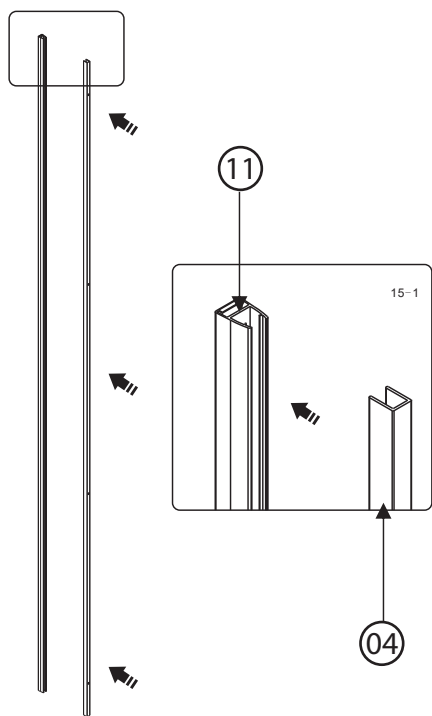

Pencil

Mallet

Silicon Gun

Craft Knife

SIZE(mm)	A
1200	1180-1220
1400	1380-1420

Parts List

Part Number	Image	Size(mm)	Quantity	ID
01			1	V199
02			1	V200
03			1	00-Brillant ND01-3498 05-Black ND01-3865
04			1	00-Brillant ND01-3451 05-Black ND01-3866
05			1	P242
06			1	P243
07			1	00-Brillant ND01-3849 05-Black ND01-3871
08			1	
09			1	00-Brillant ND01-3426 05-Black ND01-3872
10			1	00-Brillant ND01-3850 05-Black ND01-3873
11			1	
12			1	00-Brillant ND01-3418 05-Black ND01-3874
13			2	Included 00-Brillant ND01-3851 05-Black ND01-3875
14		2.5mm	1	
15			1	
16		3mm	1	

SIZE(mm)	A
1200	1180-1220
1400	1380-1420

20

39

20

40

38

14

V199	1200	brillant/transparent	ND02-0866-00-02
	1400		ND02-0867-00-02
	1200	black elox/transparent	ND02-0866-00-02
	1400		ND02-0867-00-02