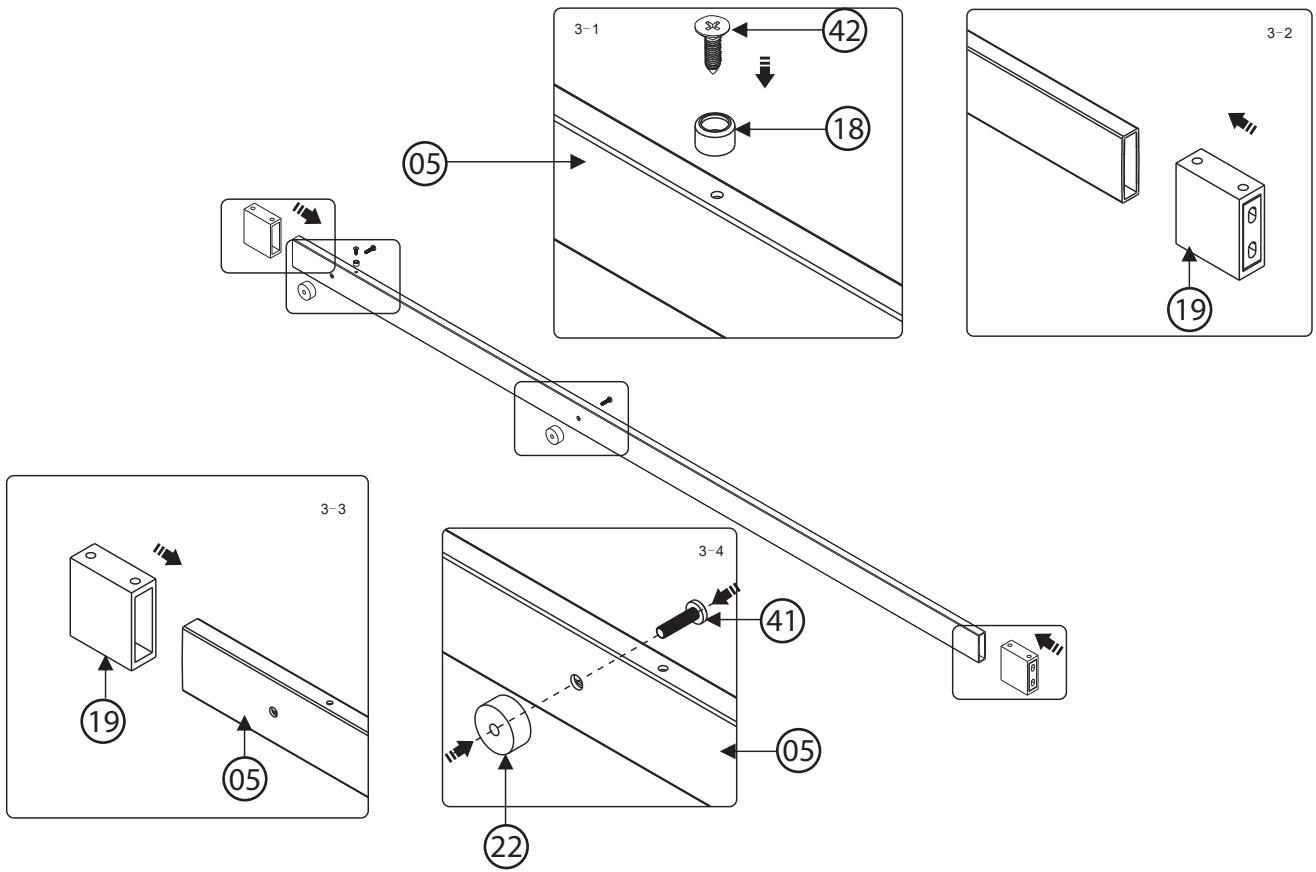

Pencil

Mallet

Silicon Gun

Craft Knife

SIZE(mm)	A
1200	1180-1220
1400	1380-1420

Parts List

Part Number	Image	Size(mm)	Quantity	ID
01			1	V199
02			1	V200
03			1	00-Brillant ND01-3498 05-Black ND01-3865
04			1	00-Brillant ND01-3451 05-Black ND01-3866
05			1	P242
06			1	P243
07			1	00-Brillant ND01-3849 05-Black ND01-3871
08			1	
09			1	00-Brillant ND01-3426 05-Black ND01-3872
10			1	00-Brillant ND01-3850 05-Black ND01-3873
11			1	
12			1	00-Brillant ND01-3418 05-Black ND01-3874
13			2	Included 00-Brillant ND01-3851 05-Black ND01-3875
14		2.5mm	1	
15			1	
16		3mm	1	

SIZE(mm)	A
1200	1180-1220
1400	1380-1420

20

39

20

40

38

14

V199	1200	brillant/transparent	ND02-0866-00-02
	1400		ND02-0867-00-02
	1200	black elox/transparent	ND02-0866-00-02
	1400		ND02-0867-00-02