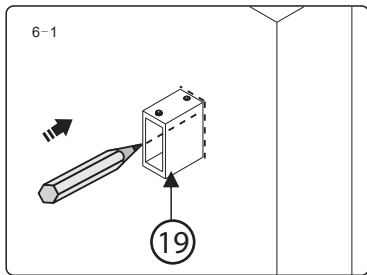

Pencil

Mallet

Silicon Gun

Craft Knife

SIZE(mm)	A
1200	1180-1220
1400	1380-1420

Parts List

Part Number	Image	Size(mm)	Quantity	ID
01			1	V199
02			1	V200
03			1	00-Brillant ND01-3498 05-Black ND01-3865
04			1	00-Brillant ND01-3451 05-Black ND01-3866
05			1	P242
06			1	P243
07			1	00-Brillant ND01-3849 05-Black ND01-3871
08			1	
09			1	00-Brillant ND01-3426 05-Black ND01-3872
10			1	00-Brillant ND01-3850 05-Black ND01-3873
11			1	
12			1	00-Brillant ND01-3418 05-Black ND01-3874
13			2	Included 00-Brillant ND01-3851 05-Black ND01-3875
14		2.5mm	1	
15			1	
16		3mm	1	

SIZE(mm)	A
1200	1180-1220
1400	1380-1420

20

39

20

40

38

14

V199	1200	brillant/transparent	ND02-0866-00-02
	1400		ND02-0867-00-02
	1200	black elox/transparent	ND02-0866-00-02
	1400		ND02-0867-00-02