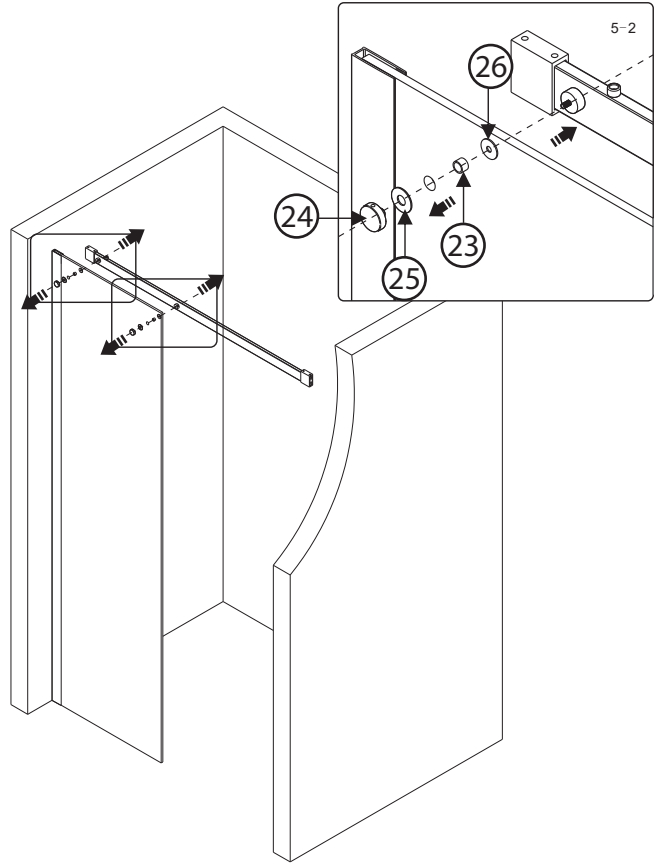

Pencil

Mallet

Silicon Gun

Craft Knife

SIZE(mm)	A
1200	1180-1220
1400	1380-1420

Parts List

Part Number	Image	Size(mm)	Quantity	ID
01			1	V199
02			1	V200
03			1	00-Brillant ND01-3498 05-Black ND01-3865
04			1	00-Brillant ND01-3451 05-Black ND01-3866
05			1	P242
06			1	P243
07			1	00-Brillant ND01-3849 05-Black ND01-3871
08			1	
09			1	00-Brillant ND01-3426 05-Black ND01-3872
10			1	00-Brillant ND01-3850 05-Black ND01-3873
11			1	
12			1	00-Brillant ND01-3418 05-Black ND01-3874
13			2	Included 00-Brillant ND01-3851 05-Black ND01-3875
14		2.5mm	1	
15			1	
16		3mm	1	

SIZE(mm)	A
1200	1180-1220
1400	1380-1420

20

39

20

40

38

14

V199	1200	brillant/transparent	ND02-0866-00-02
	1400		ND02-0867-00-02
	1200	black elox/transparent	ND02-0866-00-02
	1400		ND02-0867-00-02