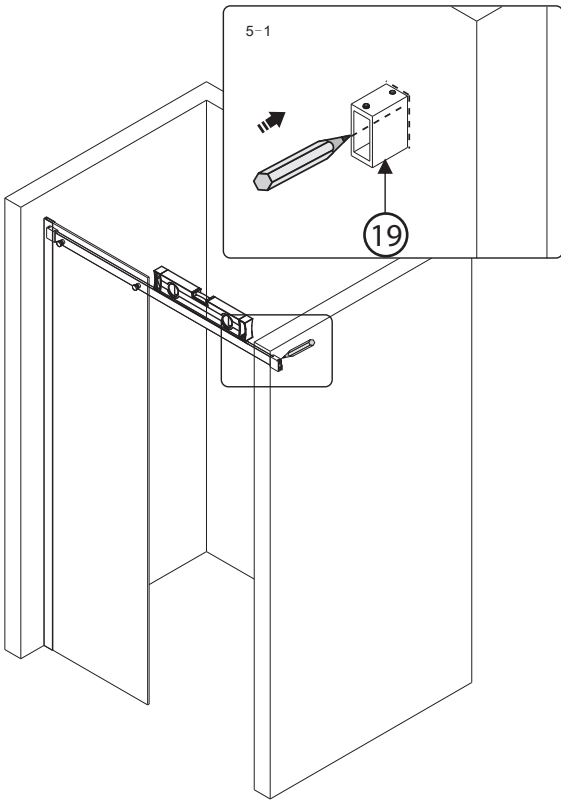

Pencil

Mallet

Silicon Gun

Craft Knife

SIZE(mm)	A
1200	1180-1220
1400	1380-1420

Parts List

Part Number	Image	Size(mm)	Quantity	ID
01			1	V199
02			1	V200
03			1	00-Brillant ND01-3498 05-Black ND01-3865
04			1	00-Brillant ND01-3451 05-Black ND01-3866
05			1	P242
06			1	P243
07			1	00-Brillant ND01-3849 05-Black ND01-3871
08			1	
09			1	00-Brillant ND01-3426 05-Black ND01-3872
10			1	00-Brillant ND01-3850 05-Black ND01-3873
11			1	
12			1	00-Brillant ND01-3418 05-Black ND01-3874
13			2	Included 00-Brillant ND01-3851 05-Black ND01-3875
14		2.5mm	1	
15			1	
16		3mm	1	

SIZE(mm)	A
1200	1180-1220
1400	1380-1420

20

39

20

40

38

14

V199	1200	brillant/transparent	ND02-0866-00-02
	1400		ND02-0867-00-02
	1200	black elox/transparent	ND02-0866-00-02
	1400		ND02-0867-00-02