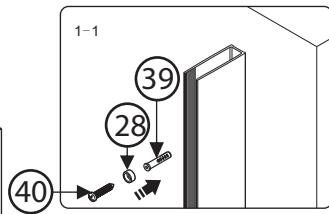

Pencil

Mallet

Silicon Gun

Craft Knife

SIZE(mm)	A
1200	1180-1220
1400	1380-1420

Parts List

Part Number	Image	Size(mm)	Quantity	ID
01			1	V199
02			1	V200
03			1	00-Brillant ND01-3498 05-Black ND01-3865
04			1	00-Brillant ND01-3451 05-Black ND01-3866
05			1	P242
06			1	P243
07			1	00-Brillant ND01-3849 05-Black ND01-3871
08			1	
09			1	00-Brillant ND01-3426 05-Black ND01-3872
10			1	00-Brillant ND01-3850 05-Black ND01-3873
11			1	
12			1	00-Brillant ND01-3418 05-Black ND01-3874
13			2	Included 00-Brillant ND01-3851 05-Black ND01-3875
14		2.5mm	1	
15			1	
16		3mm	1	

SIZE(mm)	A
1200	1180-1220
1400	1380-1420

20

39

20

40

38

14

V199	1200	brillant/transparent	ND02-0866-00-02
	1400		ND02-0867-00-02
	1200	black elox/transparent	ND02-0866-00-02
	1400		ND02-0867-00-02