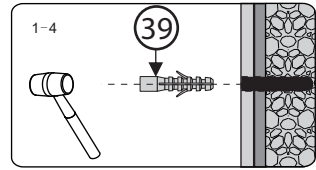

Pencil

Mallet

Silicon Gun

Craft Knife

SIZE(mm)	A
1200	1180-1220
1400	1380-1420

Parts List

Part Number	Image	Size(mm)	Quantity	ID
01			1	V199
02			1	V200
03			1	00-Brillant ND01-3498 05-Black ND01-3865
04			1	00-Brillant ND01-3451 05-Black ND01-3866
05			1	P242
06			1	P243
07			1	00-Brillant ND01-3849 05-Black ND01-3871
08			1	
09			1	00-Brillant ND01-3426 05-Black ND01-3872
10			1	00-Brillant ND01-3850 05-Black ND01-3873
11			1	
12			1	00-Brillant ND01-3418 05-Black ND01-3874
13			2	Included 00-Brillant ND01-3851 05-Black ND01-3875
14		2.5mm	1	
15			1	
16		3mm	1	

17			2	00-Brillant ND01-3851 05-Black ND01-3875
18			1	
19			2	
20			2	
21			1	
22			2	
23			2	
24			2	
25			2	
26			2	
27			1	
28			4	
29			1	
30			2	
31			2	
32			2	
33			2	
34			1	
35			1	
36			1	
37			1	
38			1	
39			13	
40		ST3.9X35	12	
41		M5X20	2	
42		ST3.5X13	1	
43		ST3.9X35	1	

SIZE(mm)	A
1200	1180-1220
1400	1380-1420

20

39

20

40

38

14

V199	1200	brillant/transparent	ND02-0866-00-02
	1400		ND02-0867-00-02
	1200	black elox/transparent	ND02-0866-00-02
	1400		ND02-0867-00-02