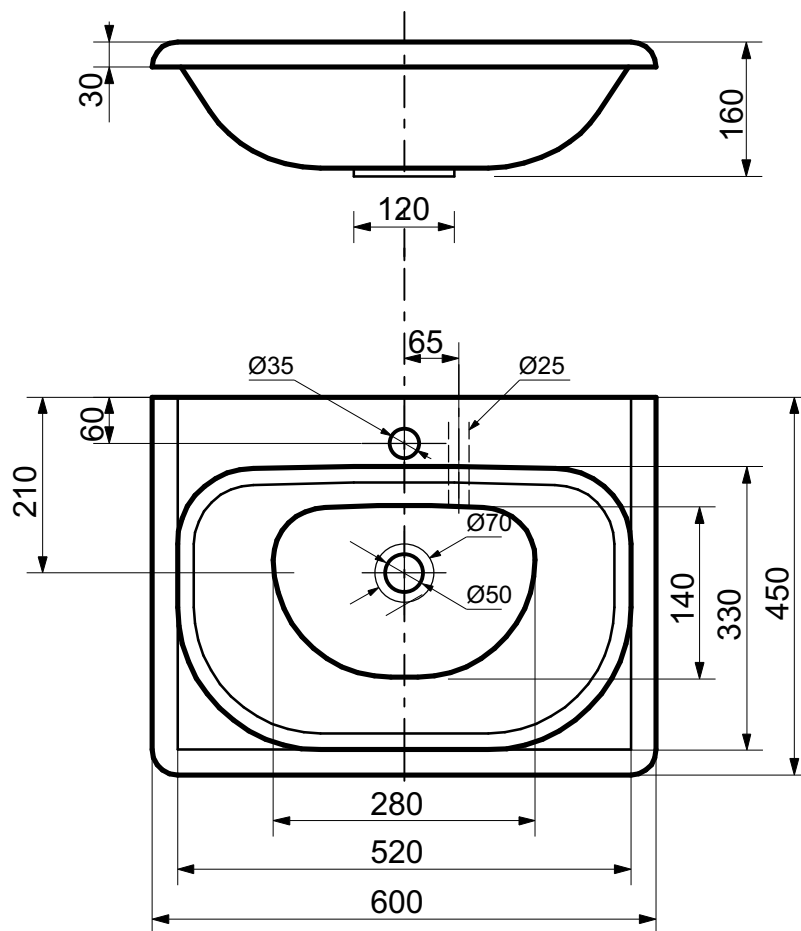

ЭСТЕТ

г. Кострома, ул. Московская д. 105
тел. 8 (4942) 33 61 71

РАКОВИНА "ОЛИВИЯ 60" 600X450

ПРОИЗВОДСТВО ИЗДЕЛИЙ ИЗ ЛИТЬЕВОГО МРАМОРА

*Допустимое отклонение линейных размеров ± 5 мм

ООО "ЭСТЕТ"