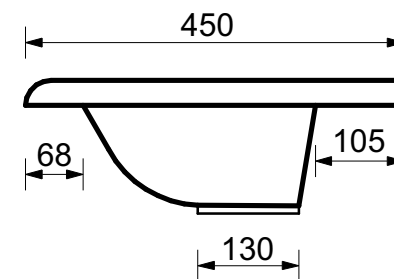

ЭСТЕТ

г. Кострома, ул. Московская д. 105
тел. 8 (4942) 33 61 71

РАКОВИНА "ОЛИВИЯ 60" 600X450

ПРОИЗВОДСТВО ИЗДЕЛИЙ ИЗ ЛИТЬЕВОГО МРАМОРА

*Допустимое отклонение линейных размеров ± 5 мм

ООО "ЭСТЕТ"