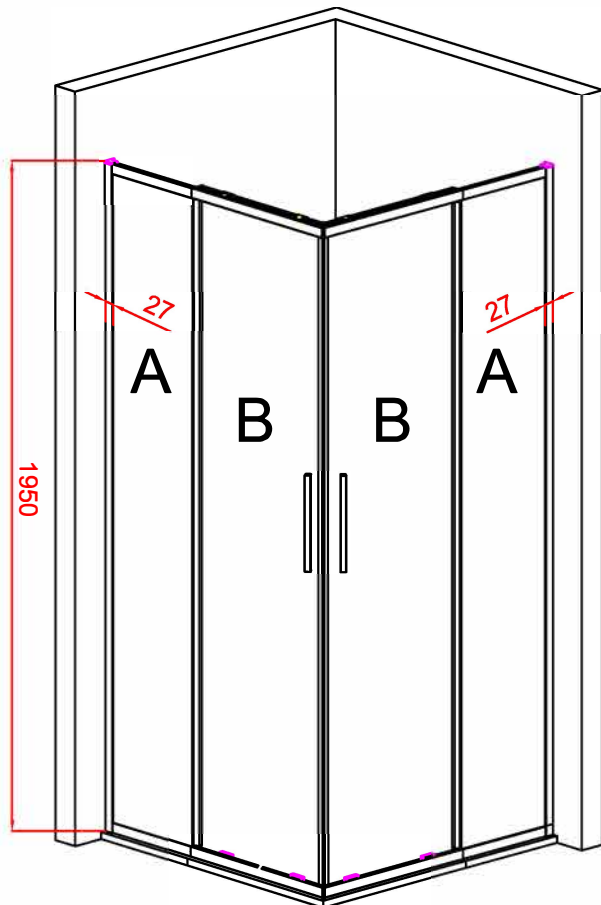

S872 black

SIZE	A	B	C	D
900X900X1950	387	431	885~900	≈473