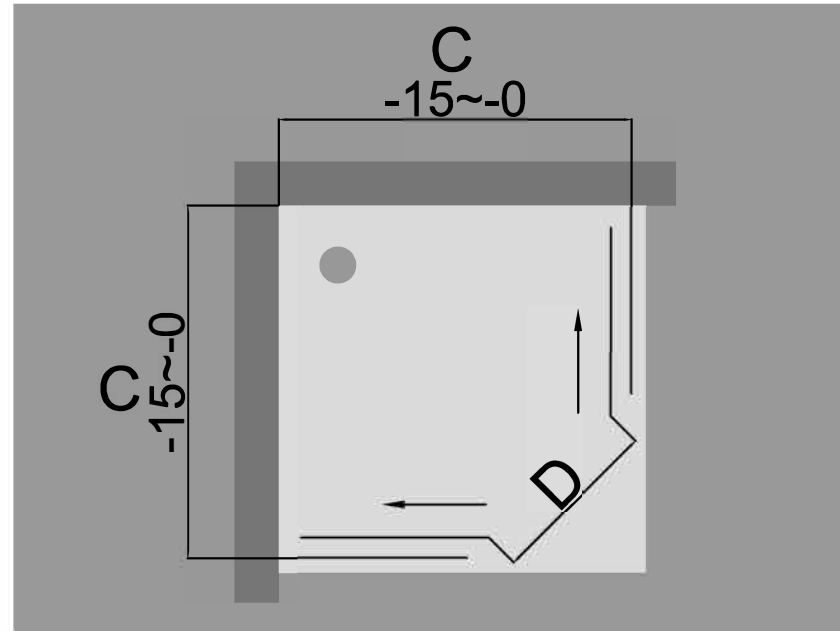

S872 black

SIZE	A	B	C	D
900X900X1950	387	431	885~900	≈473