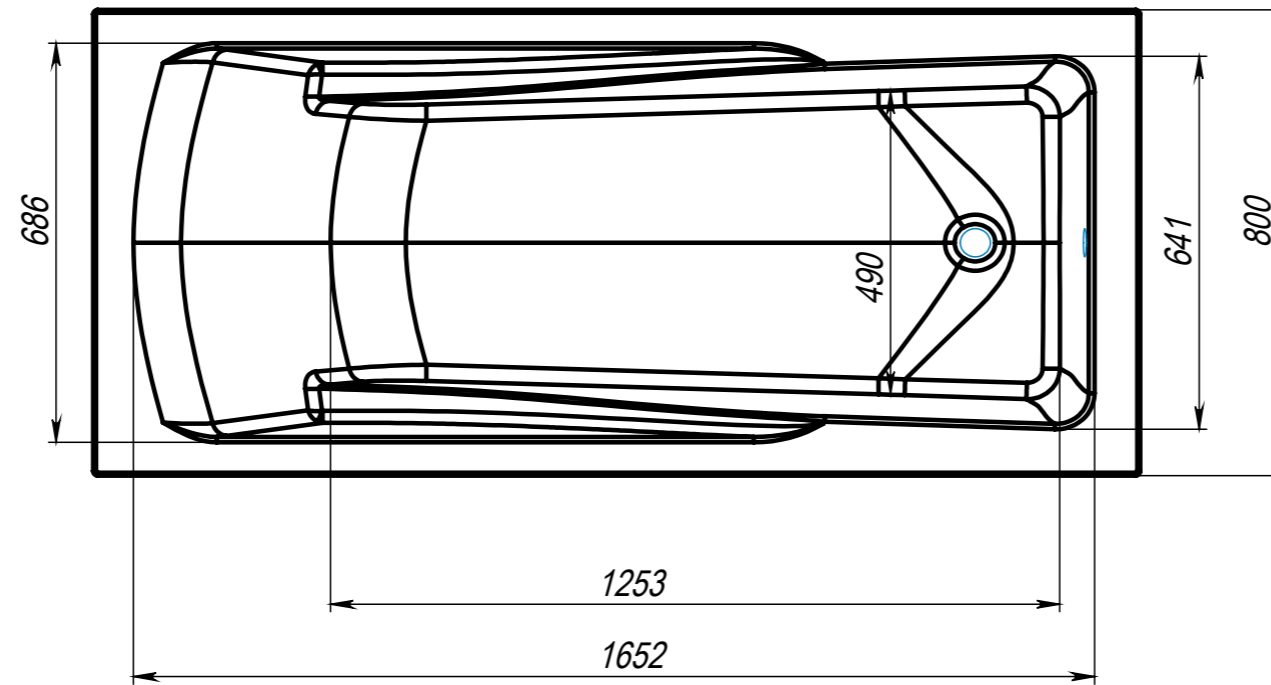

MADIN 1800x800

Объём ванны 375л.