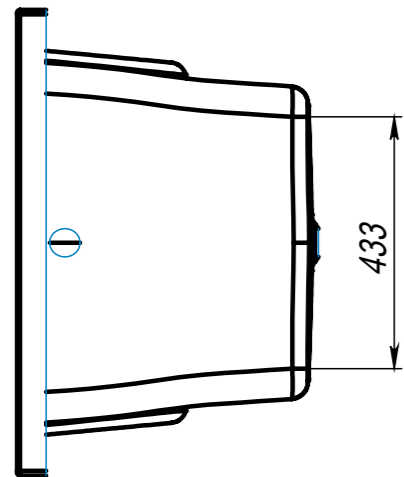

MADIN 1800x800

Объём ванны 375л.