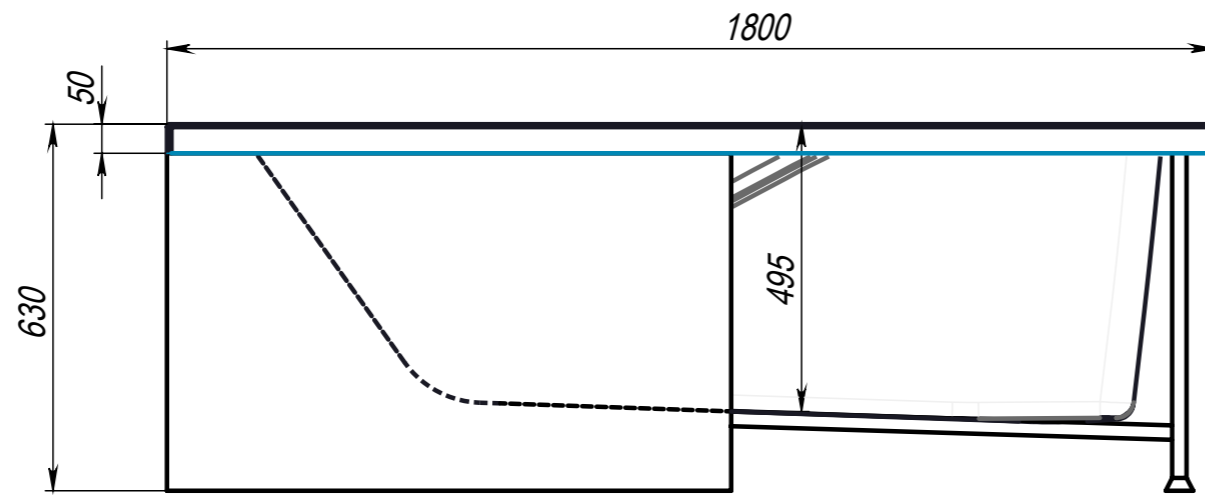

MADIN 1800x800

Объём ванны 375л.