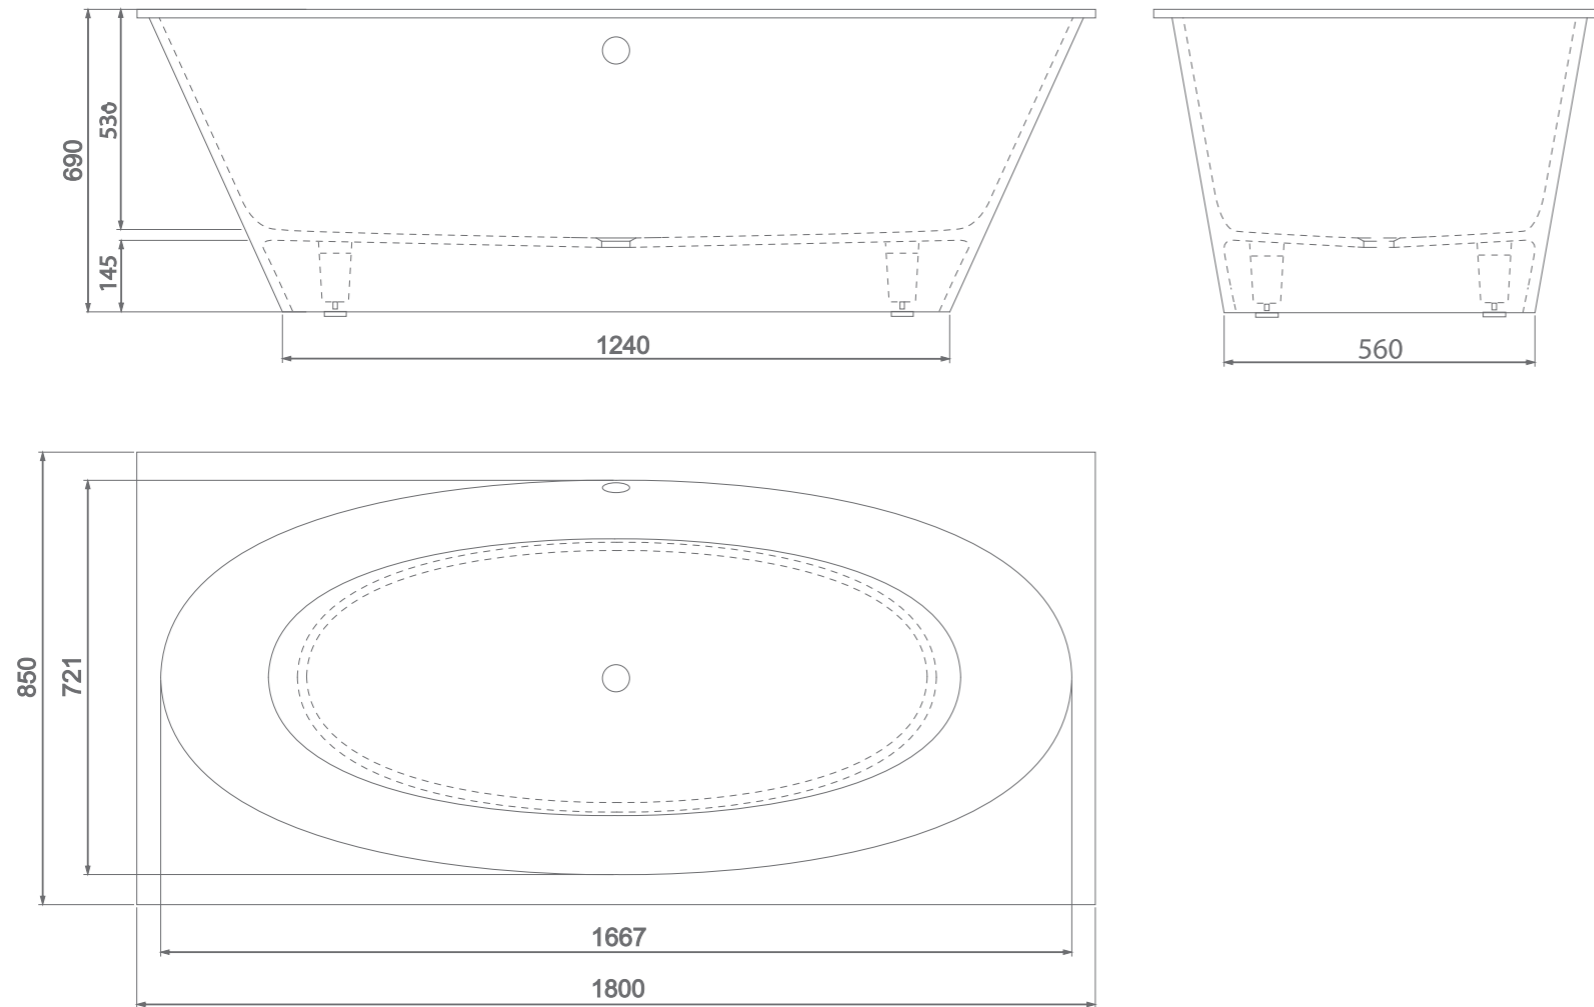

MINDANAO

Размеры стандартные
1800x850x690 мм

escse

herba balneis

Примеры возможного исполнения ванны*:

Место врезки дополнительного оборудования по согласованию.