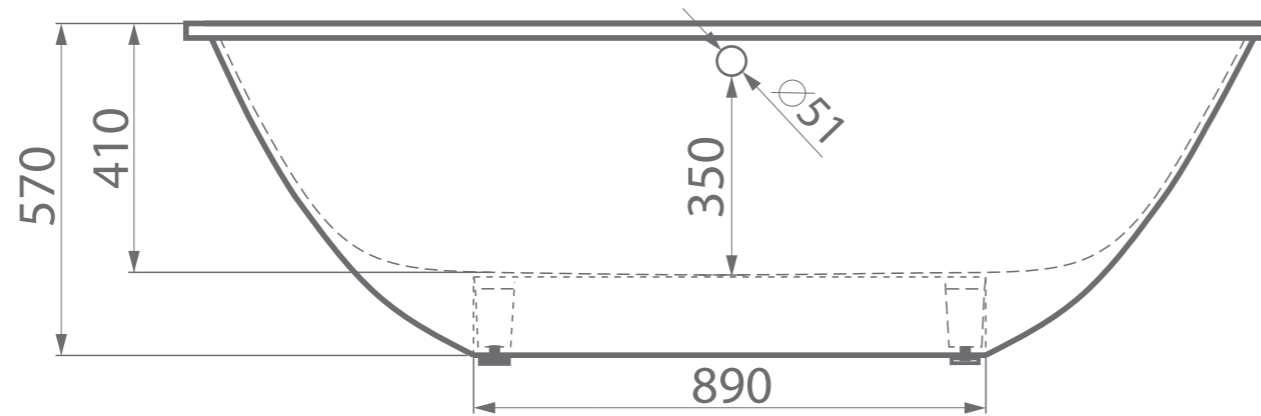

LANGKAWI

Размеры стандартные
1870x930x570 мм

esce

herba balneis

Примеры возможного исполнения ванны*:

Место врезки дополнительного оборудования по согласованию.