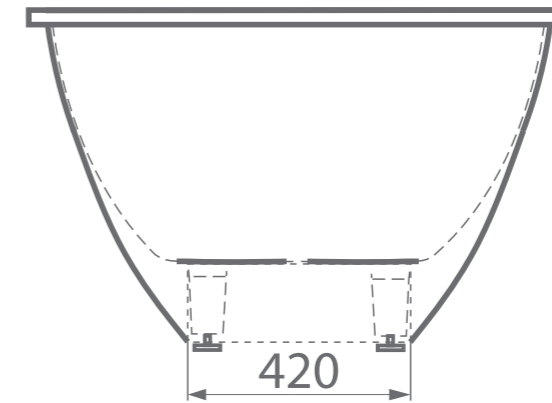

LANGKAWI

Размеры стандартные
1870x930x570 мм

esce

herba balneis

Примеры возможного исполнения ванны*:

Место врезки дополнительного оборудования по согласованию.