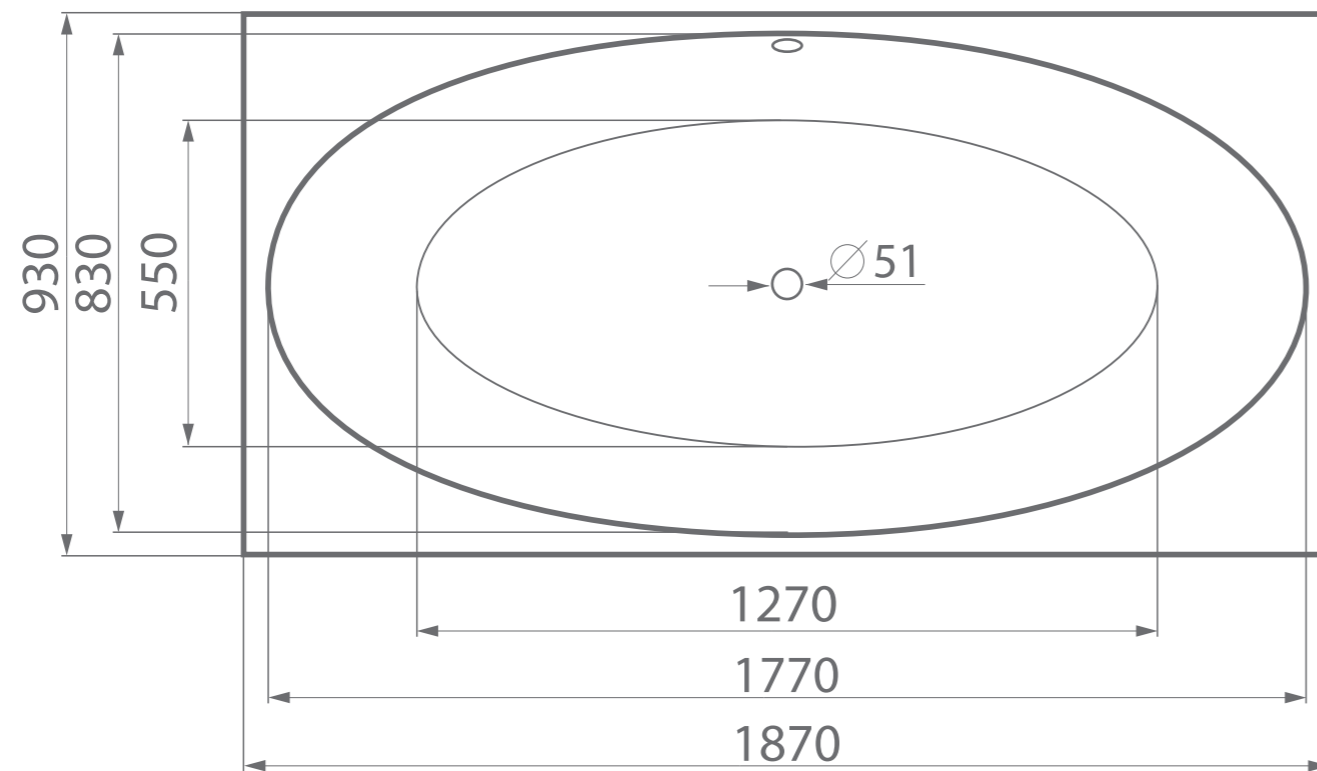

LANGKAWI

Размеры стандартные
1870x930x570 мм

esce

herba balneis

Примеры возможного исполнения ванны*:

Место врезки дополнительного оборудования по согласованию.