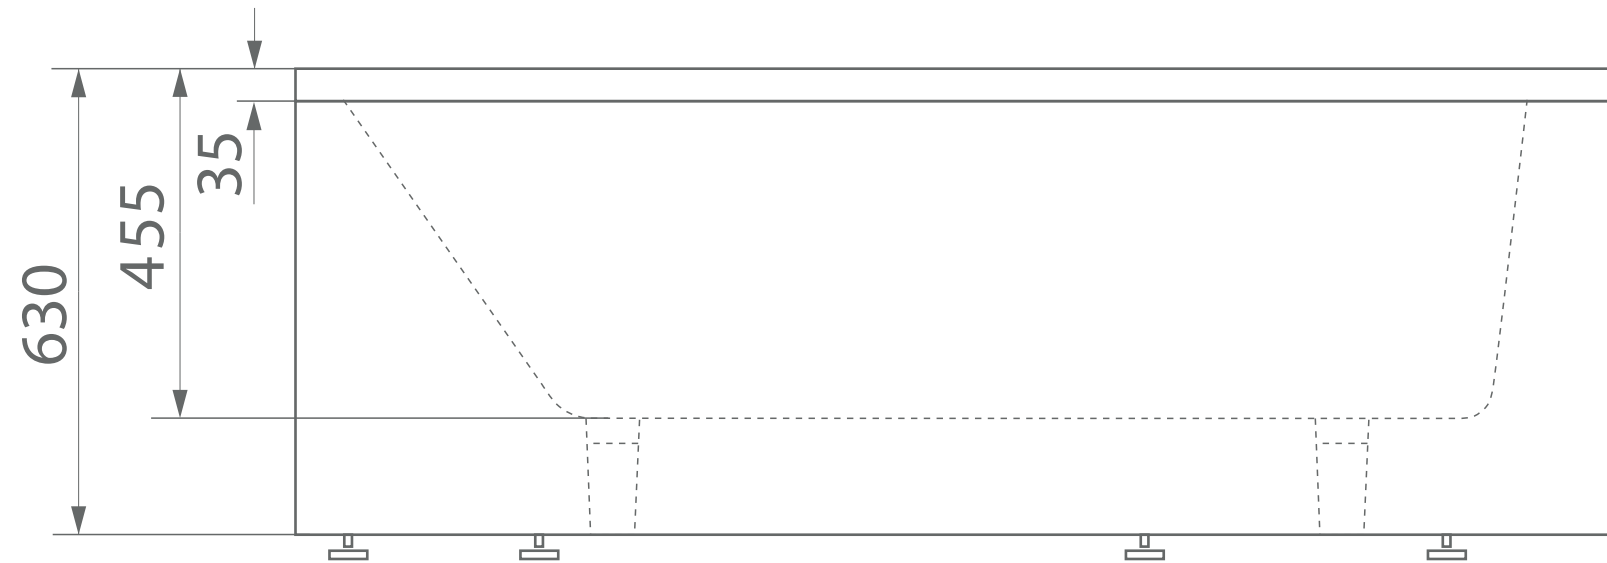

# CYPRUS 1700

Размеры индивидуальные  
min 1640 x min 700 x 630

esose

herba balneis

(B)

(C)

(A)

(D)

A, B, C, D - место врезки дополнительного оборудования.