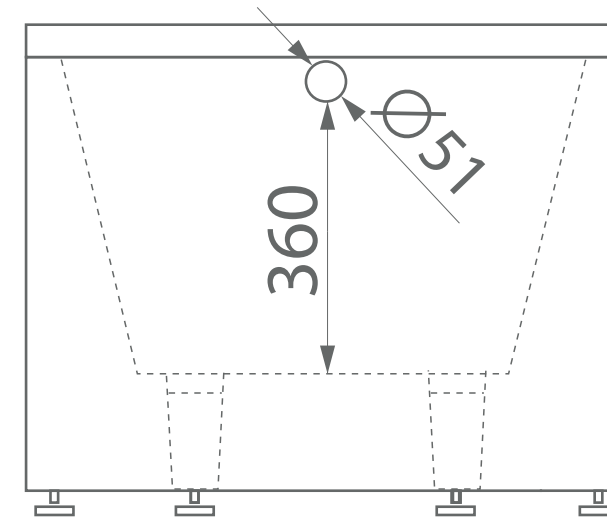

# CYPRUS 1700

Размеры индивидуальные  
min 1640 x min 700 x 630

esose

herba balneis

(B)

(C)

(A)

(D)

A, B, C, D - место врезки дополнительного оборудования.