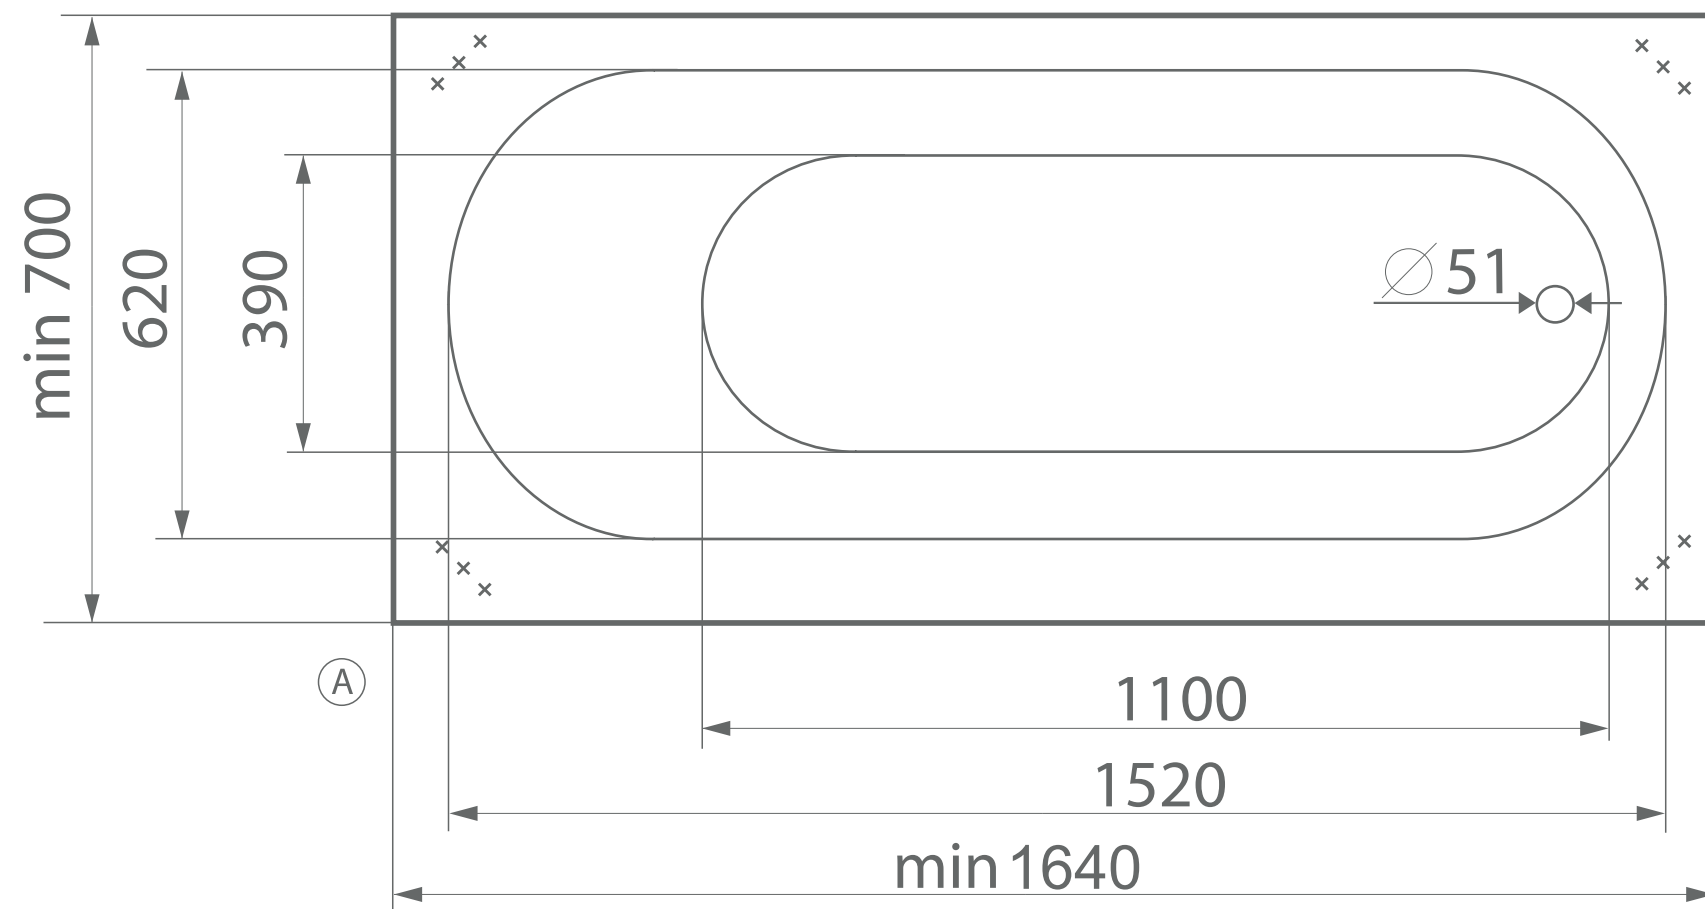

# CYPRUS 1700

Размеры индивидуальные  
min 1640 x min 700 x 630

esose

herba balneis

(B)

(C)

(A)

(D)

A, B, C, D - место врезки дополнительного оборудования.