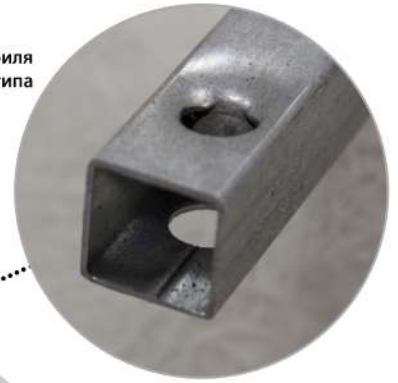

Дополнительная опора по центру

Каркас из стального профиля закрытого типа

Устойчивые к коррозии кубики ППУ для крепления экрана

- Съёмный передний экран
- Антискользящее дно
- Усиленная конструкция
- Эргономичный дизайн
- Увеличенное внутреннее пространство