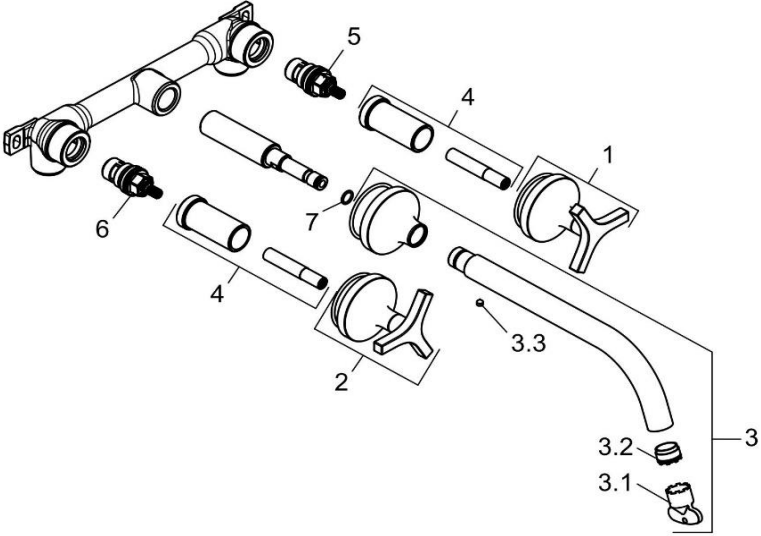

KLUDI NOVA FONTE

201460539	Waschtisch-Wandarmatur DN 15	wall mounted basin mixer DN 15	
1	7378805-00	GRIFF BLAU - NOVA FONTE	HANDLE BLUE - NOVA FONTE
2	7378905-00	GRIFF ROT - NOVA FONTE	HANDLE RED - NOVA FONTE
3	7379105-00	AUSLAUF	SPOUT
3.1	93104000-00	STRAHLREGLERSCHLÜSSEL	WRENCH FOR AERATOR
3.2	7372100-00	STRAHLREGLER	AERATOR
3.3	92234135-00	GEWINDESTIFT	GRUB SCREW
4	7378537-00	VERLÄNGERUNG	EXTENSION
5	7667600-00	KERAMIK - OBERTEIL	CERAMIC HEAD PART
6	7663900-00	KERAMIK - OBERTEIL	CERAMIC HEAD PART
7	82518011-00	O - RING	O-RING