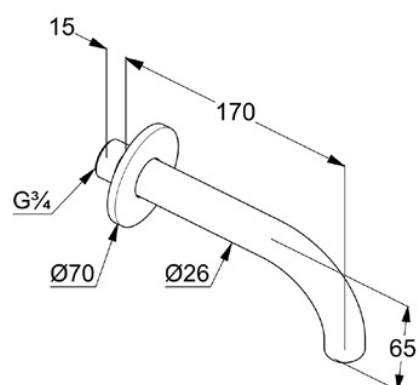

KLUDI BOZZ

излив для ванны DN 20

№ артикула:

38 505 39

Поверхность:

черный матовый

Описание:

излив для ванны DN 20

настенный монтаж

длина излива 160 мм

аэратор s-pointer M 24 x 1

расход воды 25 л/мин при давлении 3 бара

отражатель

ФОТО

РАЗМЕРЫ

ГРАФИК РАСХОДА ВОДЫ