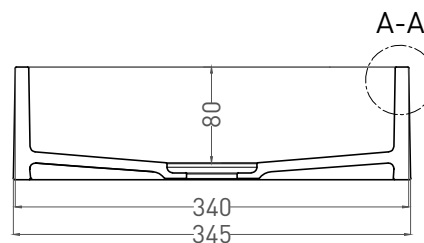

CALLISTA 01

РАКОВИНА НАКЛАДНАЯ 1101104G / 1101204SM

Дизайн: Salini SRL

salini
L'ANIMA DELL'ACQUA

Размеры: 545 x 345 x 100 мм

Вес нетто, брутто: 15 / 13, 16 / 14 кг

Материал: S-Sense / S-Stone

Покрытие: глянцевое / матовое

Цвет: RAL / белый

Комплектация: раковина с отверстием

Требуемый смеситель: смеситель отдельностоящий

Гарантия: 5 лет

Производство: Италия / Россия

Salini SRL

20122 Italia, Milano, Piazza del Duomo, 20

info@salini-srl.com