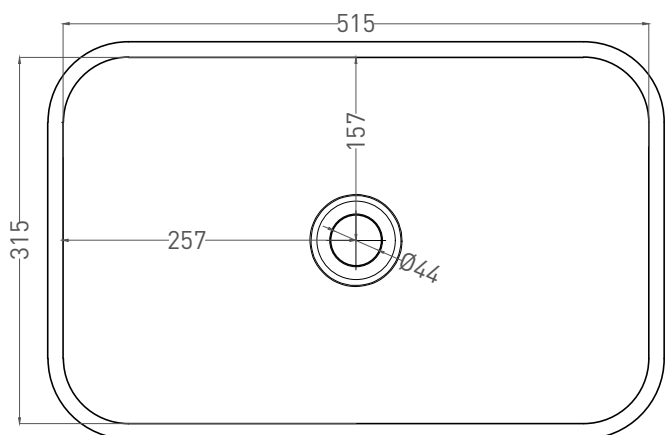

CALLISTA 01

РАКОВИНА НАКЛАДНАЯ 1101104G / 1101204SM

Дизайн: Salini SRL

salini
L'ANIMA DELL'ACQUA

Размеры: 545 x 345 x 100 мм

Вес нетто, брутто: 15 / 13, 16 / 14 кг

Материал: S-Sense / S-Stone

Покрытие: глянцевое / матовое

Цвет: RAL / белый

Комплектация: раковина с отверстием

Требуемый смеситель: смеситель отдельностоящий

Гарантия: 5 лет

Производство: Италия / Россия

Salini SRL

20122 Italia, Milano, Piazza del Duomo, 20

info@salini-srl.com

www.salini-srl.com

© Salini SRL - All rights reserved

Все права защищены. Несанкционированное копирование, публикация, полное или частичное воспроизведение запрещены.