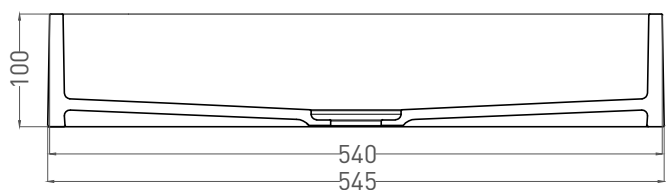

CALLISTA 01

РАКОВИНА НАКЛАДНАЯ 1101104G / 1101204SM

Дизайн: Salini SRL

salini
L'ANIMA DELL'ACQUA

Размеры: 545 x 345 x 100 мм

Вес нетто, брутто: 15 / 13, 16 / 14 кг

Материал: S-Sense / S-Stone

Покрытие: глянцевое / матовое

Цвет: RAL / белый

Комплектация: раковина с отверстием

Требуемый смеситель: смеситель отдельностоящий

Гарантия: 5 лет

Производство: Италия / Россия

Salini SRL

20122 Italia, Milano, Piazza del Duomo, 20

info@salini-srl.com