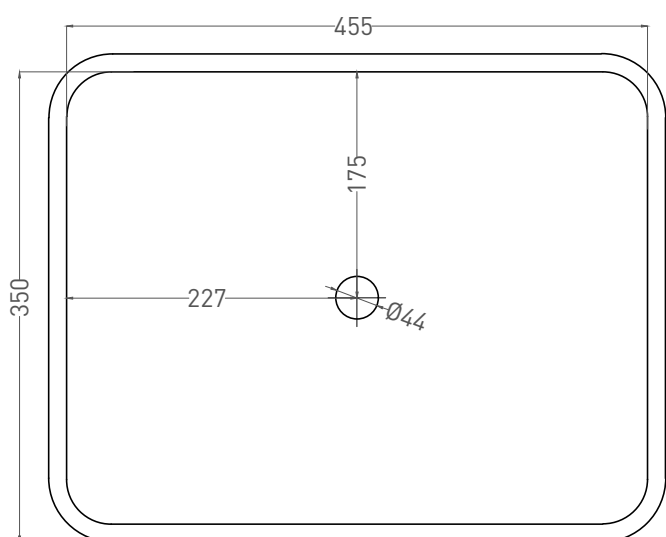

GLORIA 09

РАКОВИНА НАКЛАДНАЯ 1102209M

Дизайн: Salini SRL

salini
L'ANIMA DELL'ACQUA

Размеры: 475 x 375 x 120 мм

Вес нетто / брутто: 10.5 / 13 кг

Материал: S-Stone

Покрытие: матовое

Цвет: RAL / белый

Комплектация: раковина с отверстием

Требуемый смеситель: отдельностоящий

Гарантия: 5 лет

Производство: Италия / Россия

Salini SRL

20122 Italia, Milano, Piazza del Duomo, 20

info@salini-srl.com

www.salini-srl.com

© Salini SRL - All rights reserved

Все права защищены. Несанкционированное копирование, публикация, полное или частичное воспроизведение запрещены.