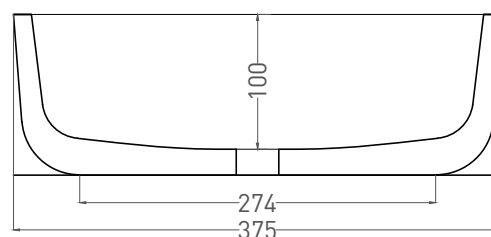

# GLORIA 09

РАКОВИНА НАКЛАДНАЯ 1102209M

Дизайн: Salini SRL

**salini**  
L'ANIMA DELL'ACQUA

**Размеры:** 475 x 375 x 120 мм

**Вес нетто / брутто:** 10.5 / 13 кг

**Материал:** S-Stone

**Покрытие:** матовое

**Цвет:** RAL / белый

**Комплектация:** раковина с отверстием

**Требуемый смеситель:** отдельностоящий

**Гарантия:** 5 лет

**Производство:** Италия / Россия

**Salini SRL**

20122 Italia, Milano, Piazza del Duomo, 20