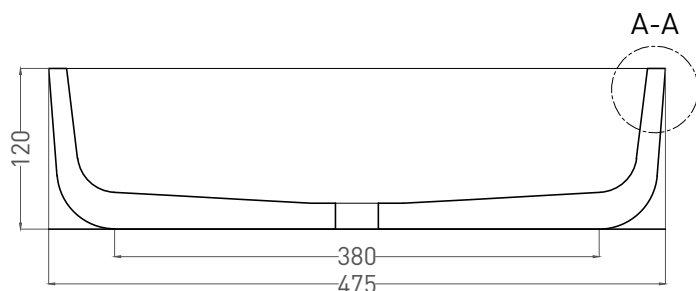

# GLORIA 09

РАКОВИНА НАКЛАДНАЯ 1102209M

Дизайн: Salini SRL

**salini**  
L'ANIMA DELL'ACQUA

**Размеры:** 475 x 375 x 120 мм

**Вес нетто / брутто:** 10.5 / 13 кг

**Материал:** S-Stone

**Покрытие:** матовое

**Цвет:** RAL / белый

**Комплектация:** раковина с отверстием

**Требуемый смеситель:** отдельностоящий

**Гарантия:** 5 лет

**Производство:** Италия / Россия

**Salini SRL**

20122 Italia, Milano, Piazza del Duomo, 20