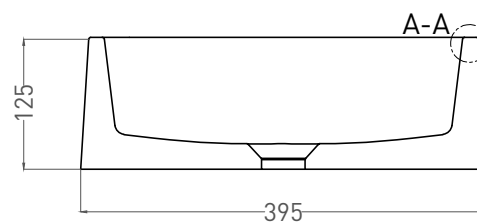

GLORIA 07

РАКОВИНА НАКЛАДНАЯ 1102207M

Дизайн: Salini SRL

salini
L'ANIMA DELL'ACQUA

Размеры: 595 x 395 x 125 мм

Вес нетто / брутто: 18,5 / 21 кг

Материал: S-Stone

Покрытие: матовое

Цвет: RAL / белый

Комплектация: Раковина с отверстием

Требуемый смеситель: отдельностоящий

Гарантия: 5 лет

Производство: Италия / Россия

Salini SRL

20122 Italia, Milano, Piazza del Duomo, 20

info@salini-srl.com