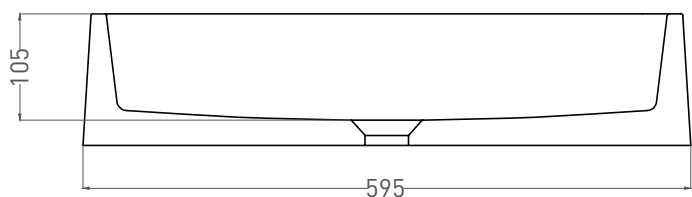

GLORIA 07

РАКОВИНА НАКЛАДНАЯ 1102207M

Дизайн: Salini SRL

salini
L'ANIMA DELL'ACQUA

Размеры: 595 x 395 x 125 мм

Вес нетто / брутто: 18,5 / 21 кг

Материал: S-Stone

Покрытие: матовое

Цвет: RAL / белый

Комплектация: Раковина с отверстием

Требуемый смеситель: отдельностоящий

Гарантия: 5 лет

Производство: Италия / Россия

Salini SRL

20122 Italia, Milano, Piazza del Duomo, 20

info@salini-srl.com