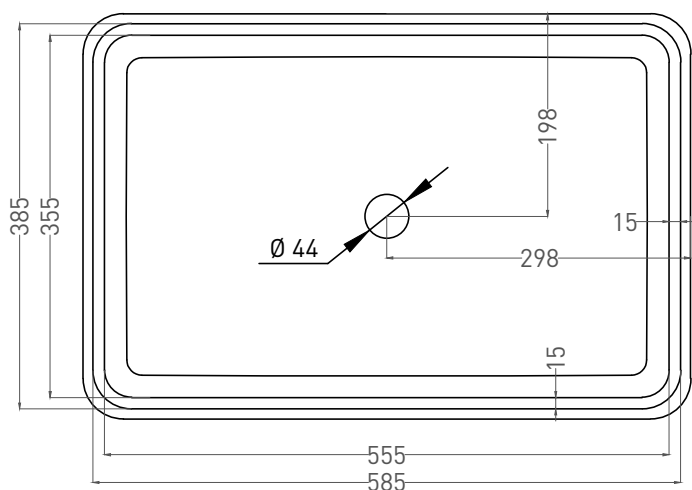

GLORIA 07

РАКОВИНА НАКЛАДНАЯ 1102207M

Дизайн: Salini SRL

salini
L'ANIMA DELL'ACQUA

Размеры: 595 x 395 x 125 мм

Вес нетто / брутто: 18,5 / 21 кг

Материал: S-Stone

Покрытие: матовое

Цвет: RAL / белый

Комплектация: Раковина с отверстием

Требуемый смеситель: отдельностоящий

Гарантия: 5 лет

Производство: Италия / Россия

Salini SRL

20122 Italia, Milano, Piazza del Duomo, 20

info@salini-srl.com