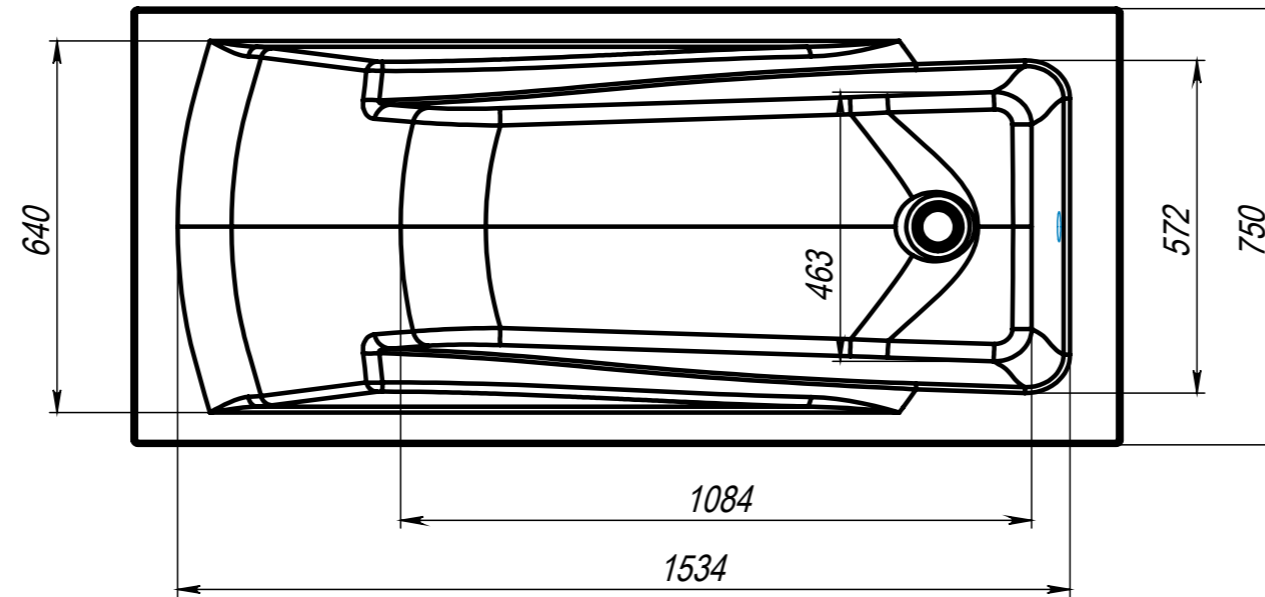

MADIN 1700x750

Объём ванны 300л.