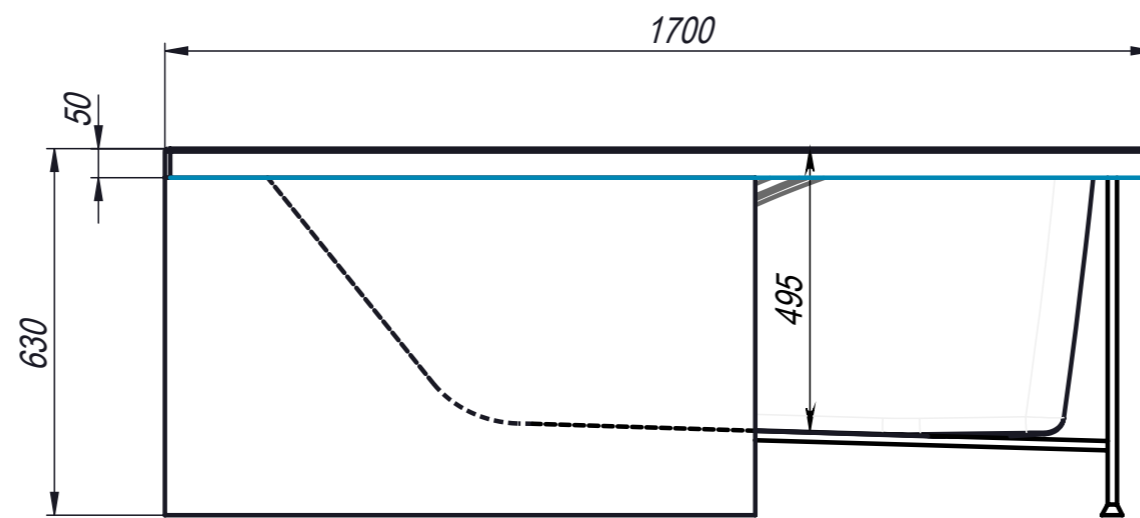

MADIN 1700x750

Объём ванны 300л.