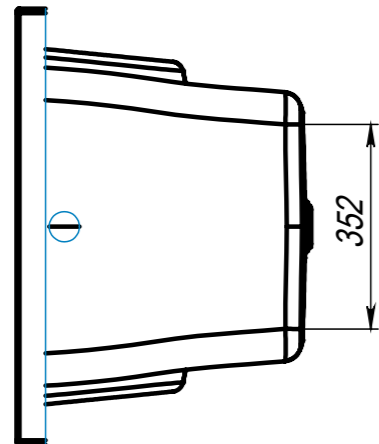

MADIN 1700x750

Объём ванны 300л.