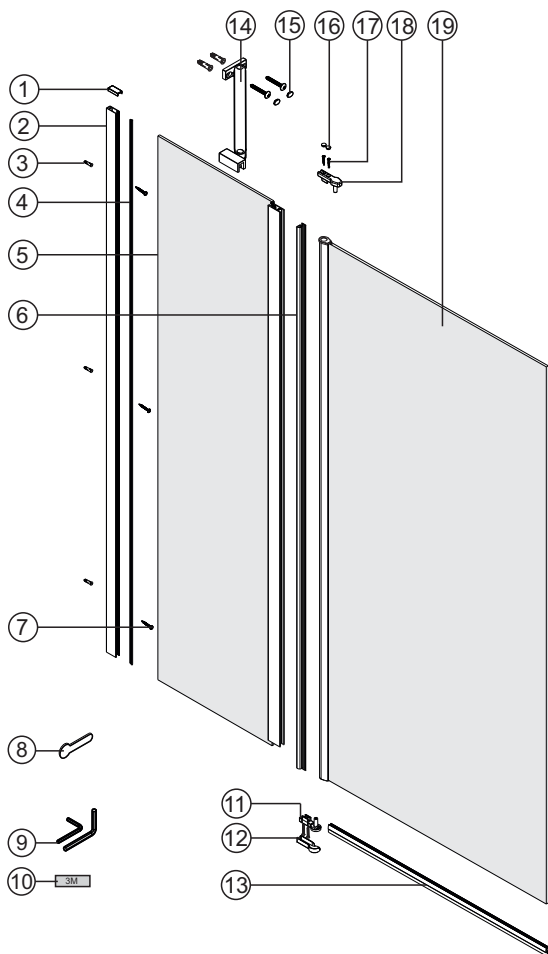

Detailization / Details / В комплект входит
Leine 35P02-110, Berkel 48P02-110

№ Number of pieces
 Stückzahl
 Количество

1	1
2	1
3	5
4	1
5	1
6	1
7	5
8	1
9	1
10	1

№ Number of pieces
 Stückzahl
 Количество

11	1
12	1+1
13	1
14	1
15	2
16	2
17	2
18	1
19	1

Screwdriver
Schraubendreher
Отвертка

Level
Level
Уровень

Precision knife
Schreibwaren Messer
Канцелярский нож

Silicone
Silikon
Силикон

Drill bits: 1/4"
*Masonry drill bits
Bohrer: 1/4"
*Bohrer für Steinwand
Сверла: 6,4 мм