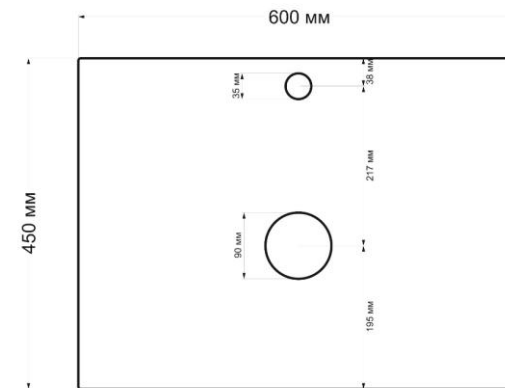

31 461

Раковина "Ringo Cut 53" Санита
Арт: У84088

Раковина Roll 53 Polytitan
Арт: У98808

Раковина "Infinity 60" Санита
Арт: У84089

СОВЕРШЕНСТВУЕМ И СОЗДАЕМ