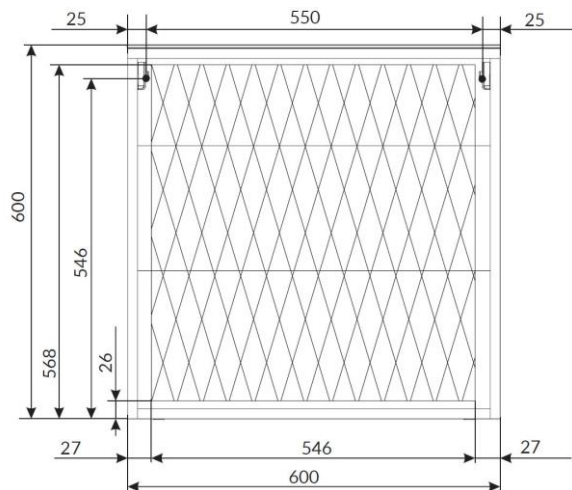

31 461

Раковина "Ringo Cut 53" Санита
Арт: У84088

Раковина Roll 53 Polytitan
Арт: У98808

Раковина "Infinity 60" Санита
Арт: У84089

СОВЕРШЕНСТВУЕМ И СОЗДАЕМ