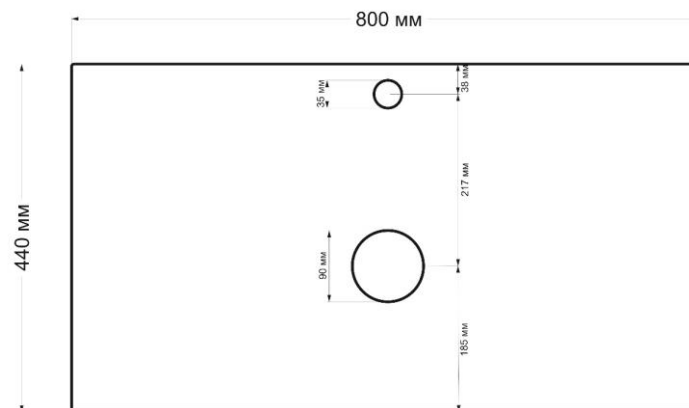

Раковина "Ringo Cut 53" Санита
Арт: У84088

Раковина Roll 53 Polytitan
Арт: У98808

Раковина "Infinity 60" Санита
Арт: У84089

Тумба Estel

M1MARKA
СОВЕРШЕНСТВУЕМ И СОЗДАЕМ

Estel

тумба

Тумба Estel для ванной комнаты — это идеальное сочетание стиля и функциональности, которое дополнит любой интерьер. Выполненная в современном дизайне, она привлекает внимание своими строгими прямыми линиями. Белоснежный цвет тумбы создает ощущение чистоты и свежести, гармонично вписываясь в атмосферу ванной комнаты.