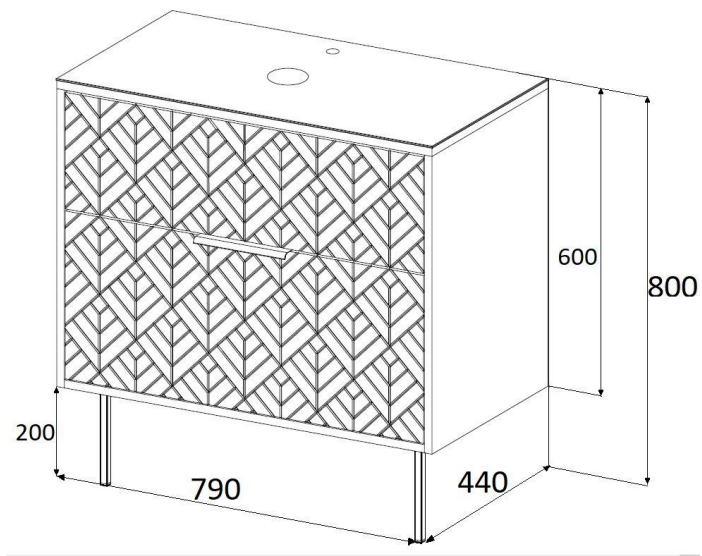

Forest

тумба