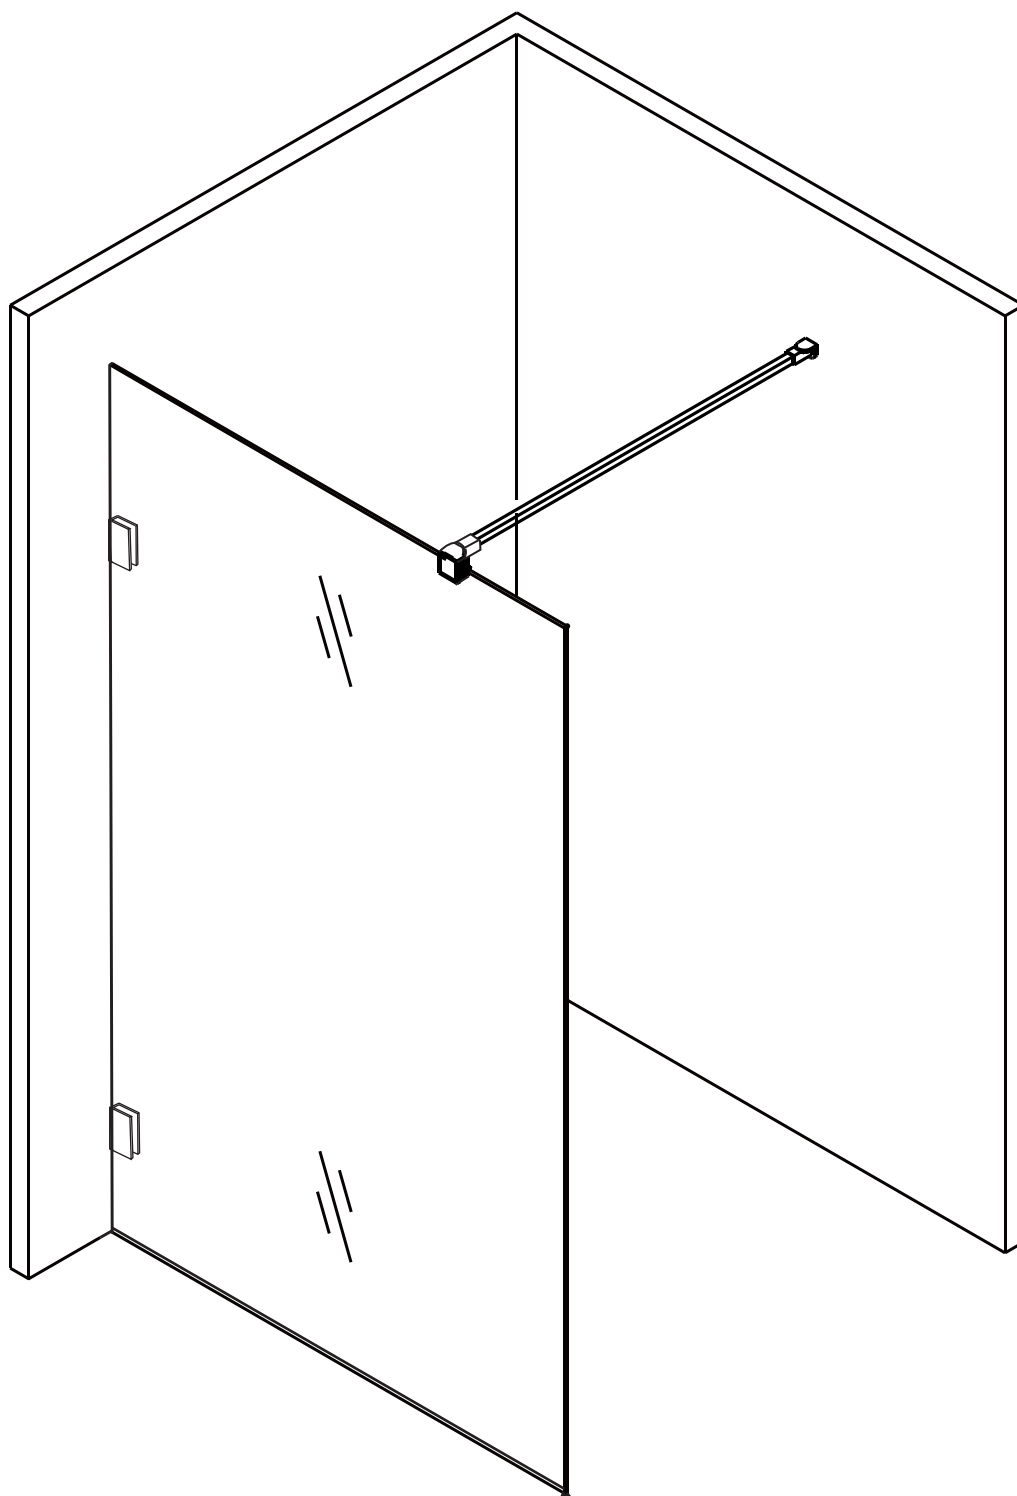

Руководство по монтажу душевых перегородок AM.PM X-Joy

W94WI-80-200MT
W94WI-80-200BT
W94WI-90-200MT
W94WI-90-200BT
W94WI-100-200MT
W94WI-100-200BT

W94WI-110-200MT
W94WI-110-200BT
W94WI-120-200MT
W94WI-120-200BT