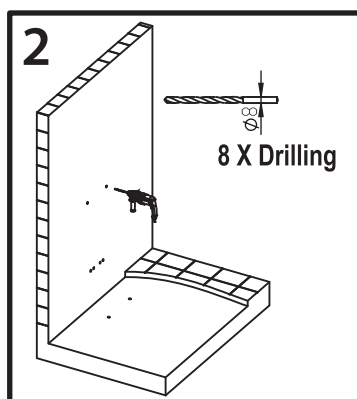

BB026

Инсталляция скрытого монтажа для подвесных унитазов

BB026

Инсталляция скрытого монтажа для подвесных унитазов