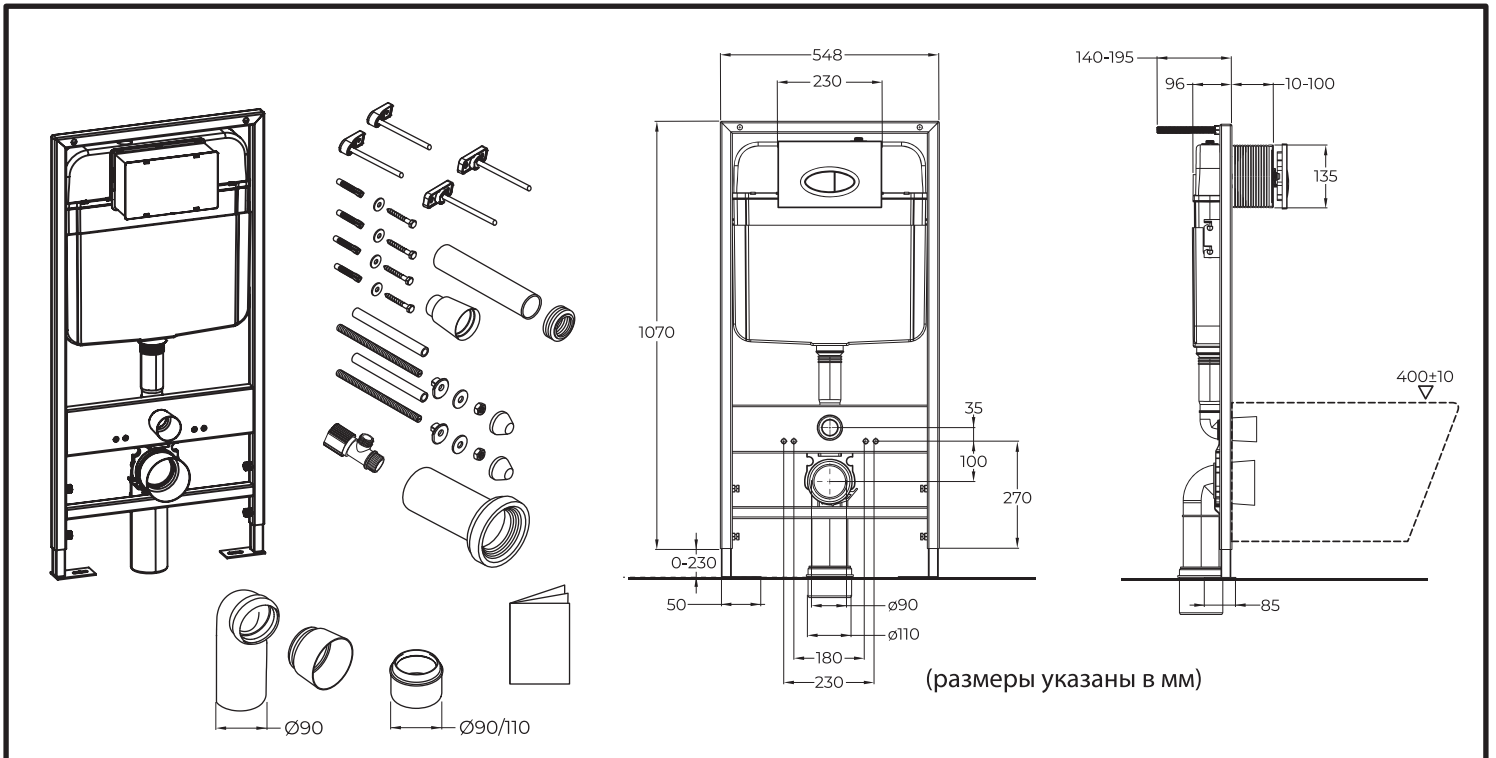

BB026

Инсталляция скрытого монтажа для подвесных унитазов

BB026

Инсталляция скрытого монтажа для подвесных унитазов