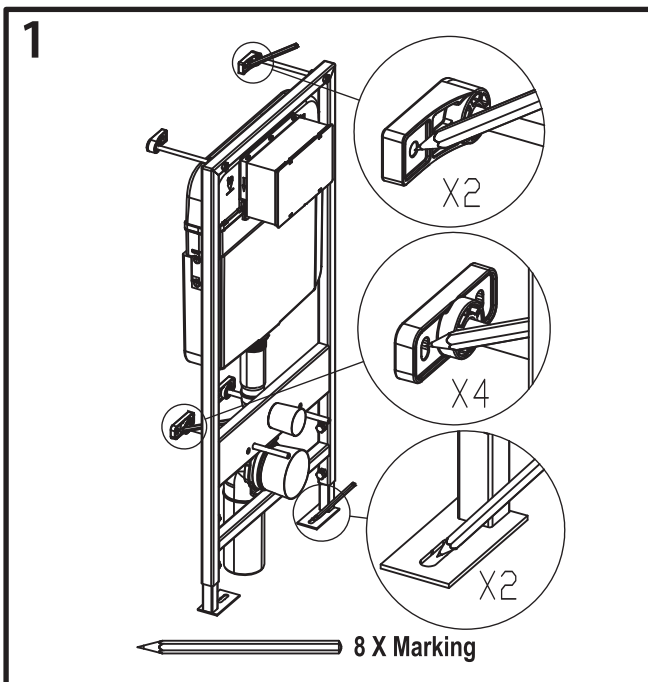

BB026

Инсталляция скрытого монтажа для подвесных унитазов

BB026

Инсталляция скрытого монтажа для подвесных унитазов