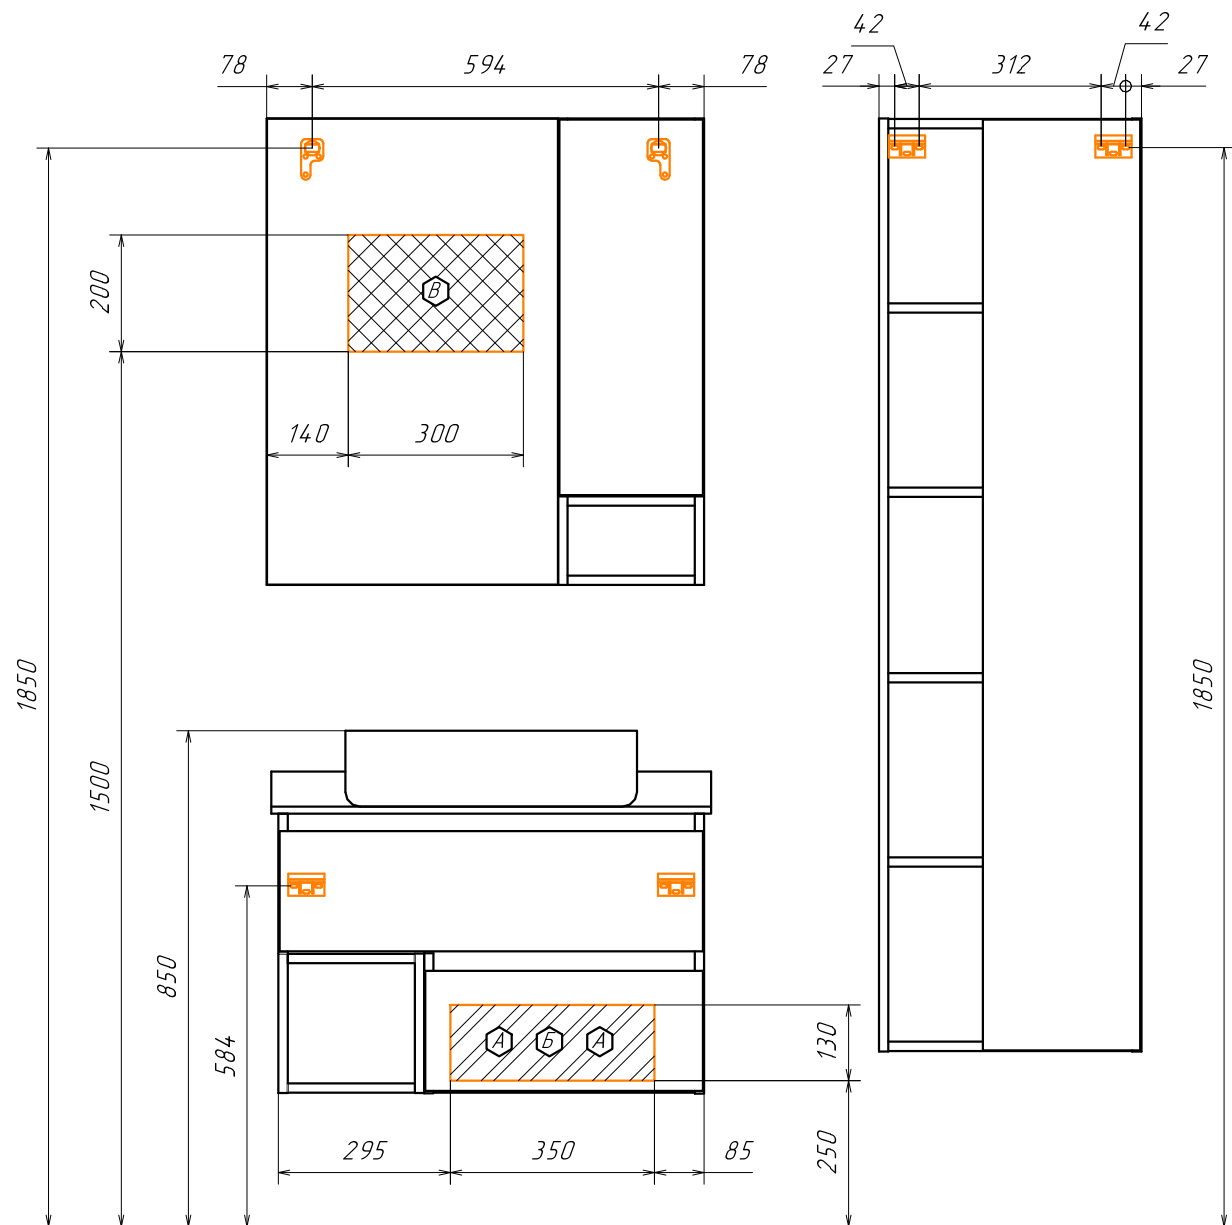

Информация для монтажа комплекта

# ПРАГА 75

*В тумбе предусмотрена возможность заднего и нижнего подвода труб водоснабжения и канализации*

*Место подвода труб А,Б*

⬡ - место подвода труб водоснабжения  
⬢ - место подвода труб канализации

⬢ - место вывода электрического провода  
( для дополнительного освещения )

⬡ ⬢ - диапазоны допустимого подвода