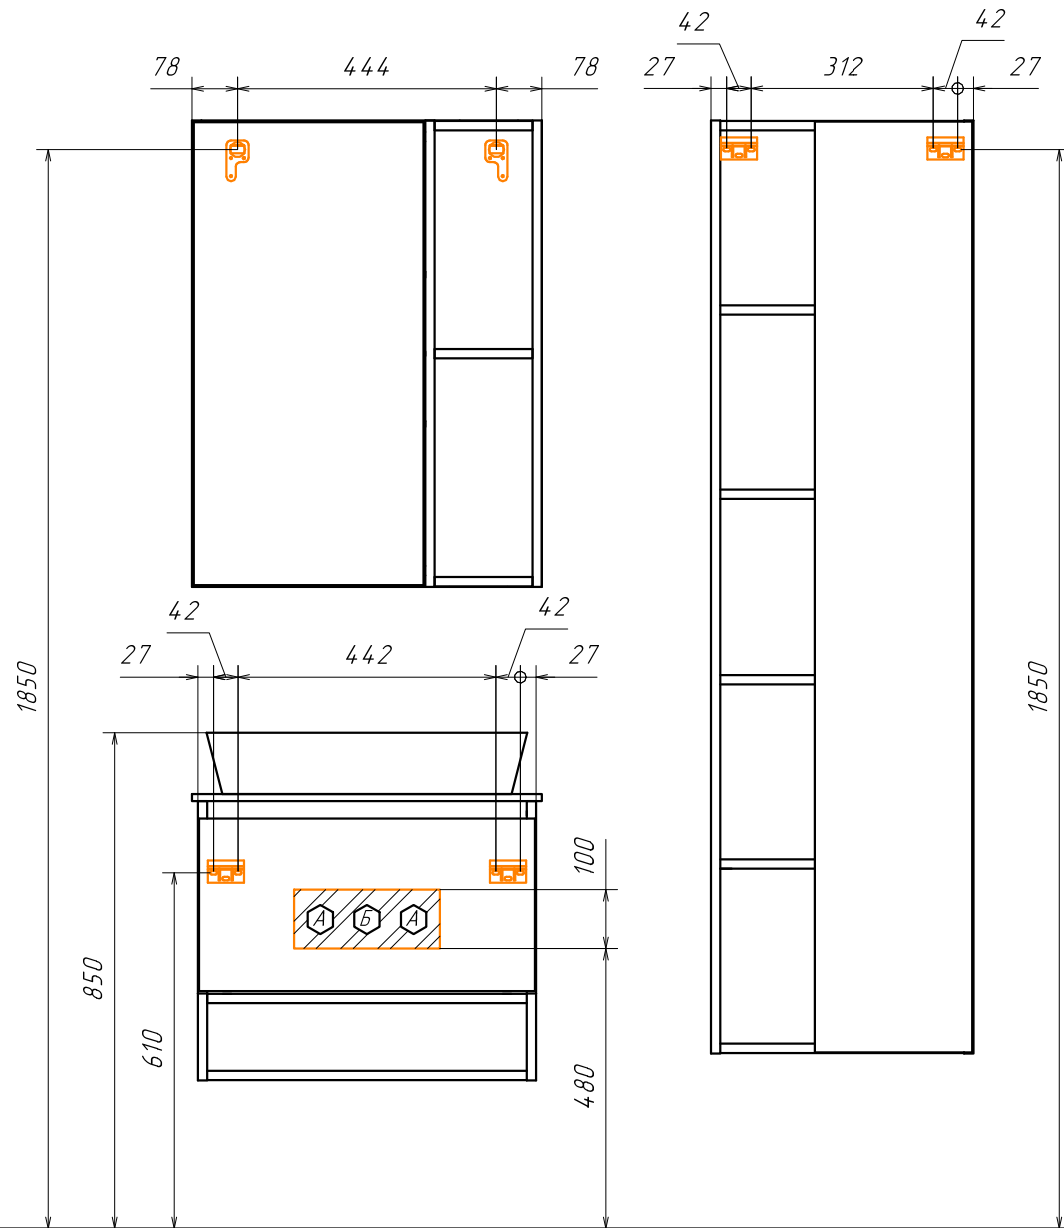

Информация для монтажа комплекта
ПРАГА 60 (рак. 9055РА-50)

*В тумбе предусмотрена возможность
 заднего и нижнего подвода труб
 водоснабжения и канализации*

*Место подвода
 труб А,Б*

-  - место подвода труб водоснабжения
-  - место подвода труб канализации

  - диапазоны допустимого подвода