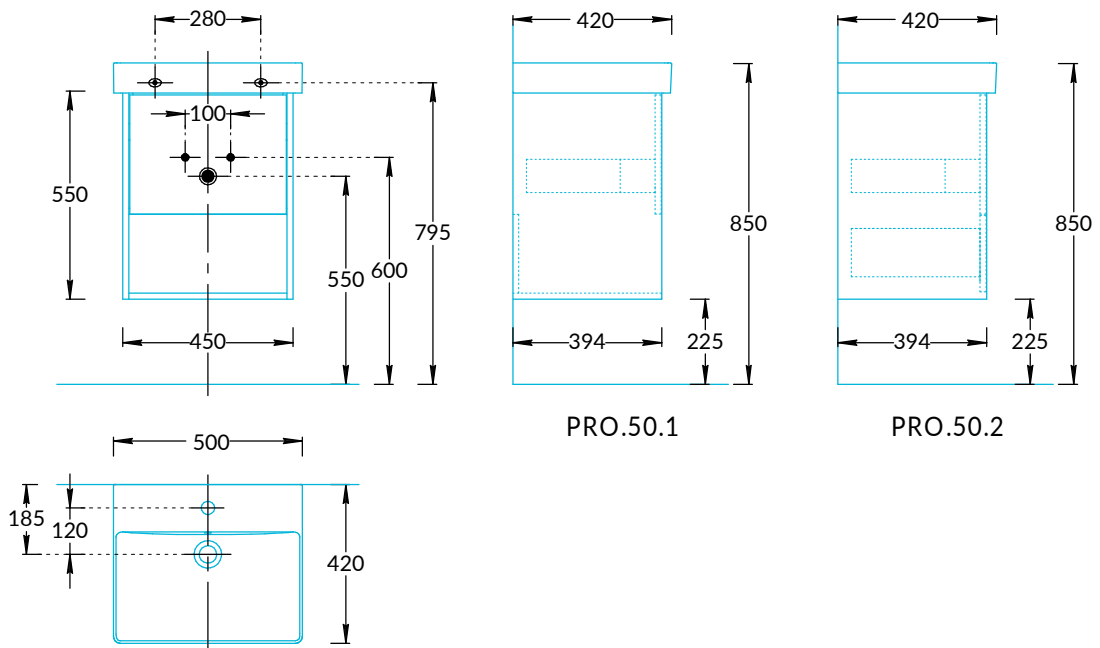

Тумбы PRO.50.1 и PRO.50.2 Инструкция по установке

Потребуется дополнительный инвентарь для надежного монтажа изделия, который не входит в комплект поставки.

KERAMA MARAZZI

1

2

3

4

5