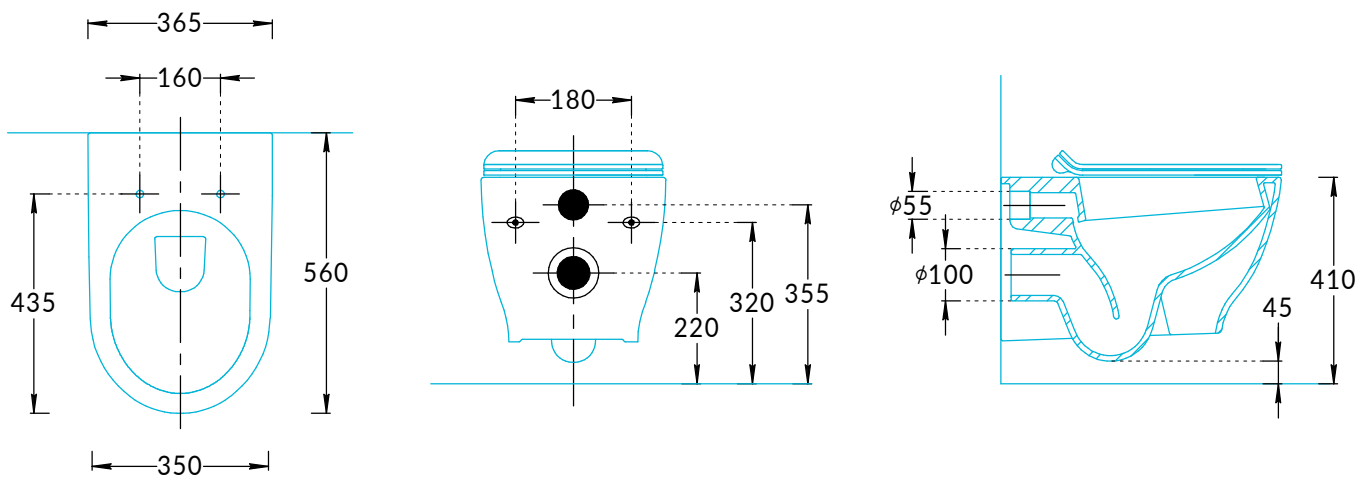

Унитаз подвесной MODULA MO.wc.02 Инструкция по установке

Потребуется дополнительный инвентарь для надежного монтажа изделия, который не входит в комплект поставки.

KERAMA MARAZZI