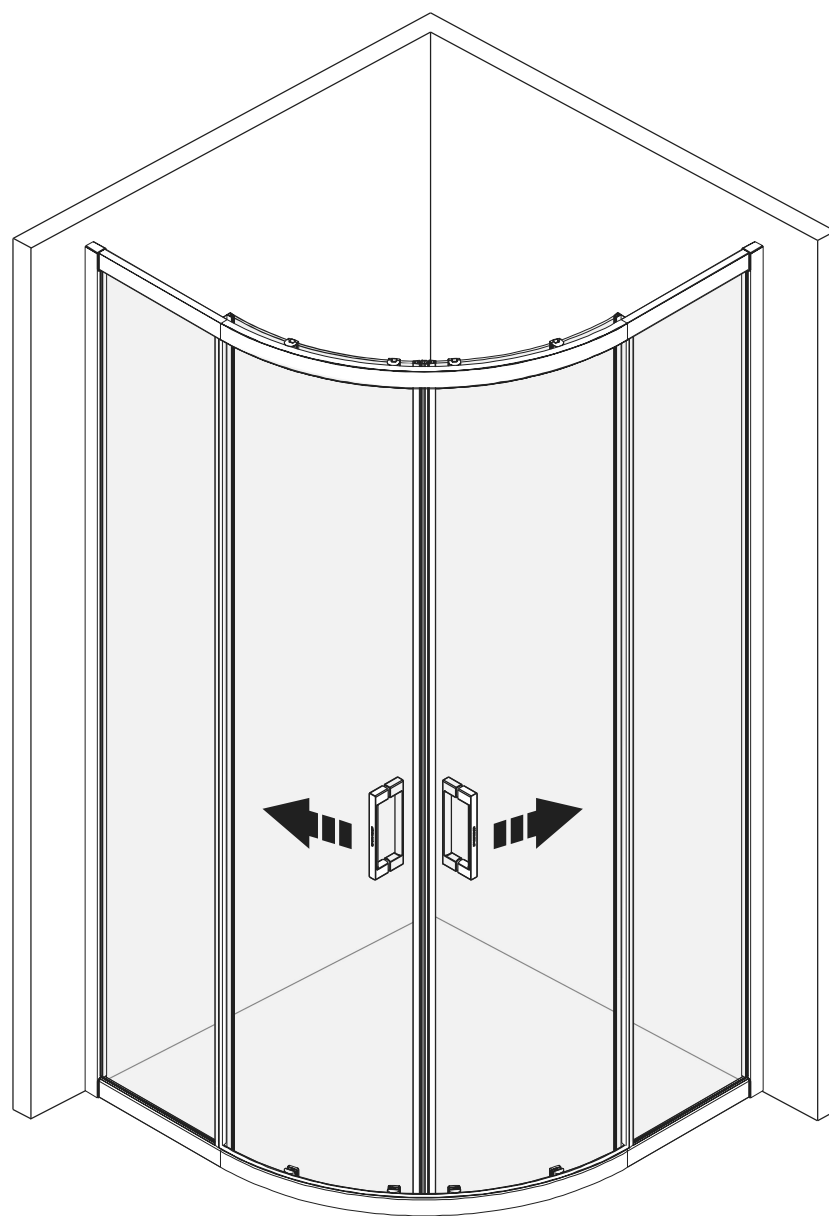

**KERAMA MARAZZI**

**Душевой уголок  
раздвижной, 1/4 круга  
VE.90.RSD.CR  
VE.90.RSD.BLK.M**

**Внимание!**

Инструкция по монтажу предназначена исключительно для квалифицированного работника.

Перед началом работ по установке, необходимо осмотреть все детали на отсутствие повреждений, которые могли быть вызваны транспортировкой, после установки претензии по внешнему виду, целостности и комплектности Товара не принимаются.

# Душевой уголок раздвижной, 1/4 круга

<b>1 x8</b>  Screw cap Заглушка винта	<b>2 x2</b>  Top rail & bottom rail верхняя и нижняя направляющая	<b>3 x2</b>  Wall profile Настенный профиль	<b>4 x10</b>  Screw cap Шайба винта	<b>5 x2</b>  Vertical seal Вертикальный уплотнитель	<b>6 x10</b>  Wall anchor Дюбель	<b>7 x10</b>  Screw ST4x40 Винт ST4x40
<b>8 x2</b>  Fixed panel Фиксированная панель	<b>9 x2</b>  Water-retaining seal Водоотводный уплотнитель	<b>10 x2</b>  Water-retaining seal Водоотводный уплотнитель	<b>11 x2</b>  Door panel Дверная панель	<b>12 x2</b>  Handle Ручка	<b>13 x2</b>  Magnet seal Магнитный уплотнитель	<b>14 x4</b>  Screw M4x10 Винт M4x10
<b>15 x4</b>  Bottom roller Нижний ролик	<b>16 x2</b>  Wall profile cap Заглушка настенного профиля	<b>17 x4</b>  Filling seal Заполняющий уплотнитель	<b>18 x4</b>  Top roller Верхний ролик	<b>19 x1</b>  Installation tool Лопатка для монтажа	<b>20 x1</b>  Wrench Шестигранный ключ	