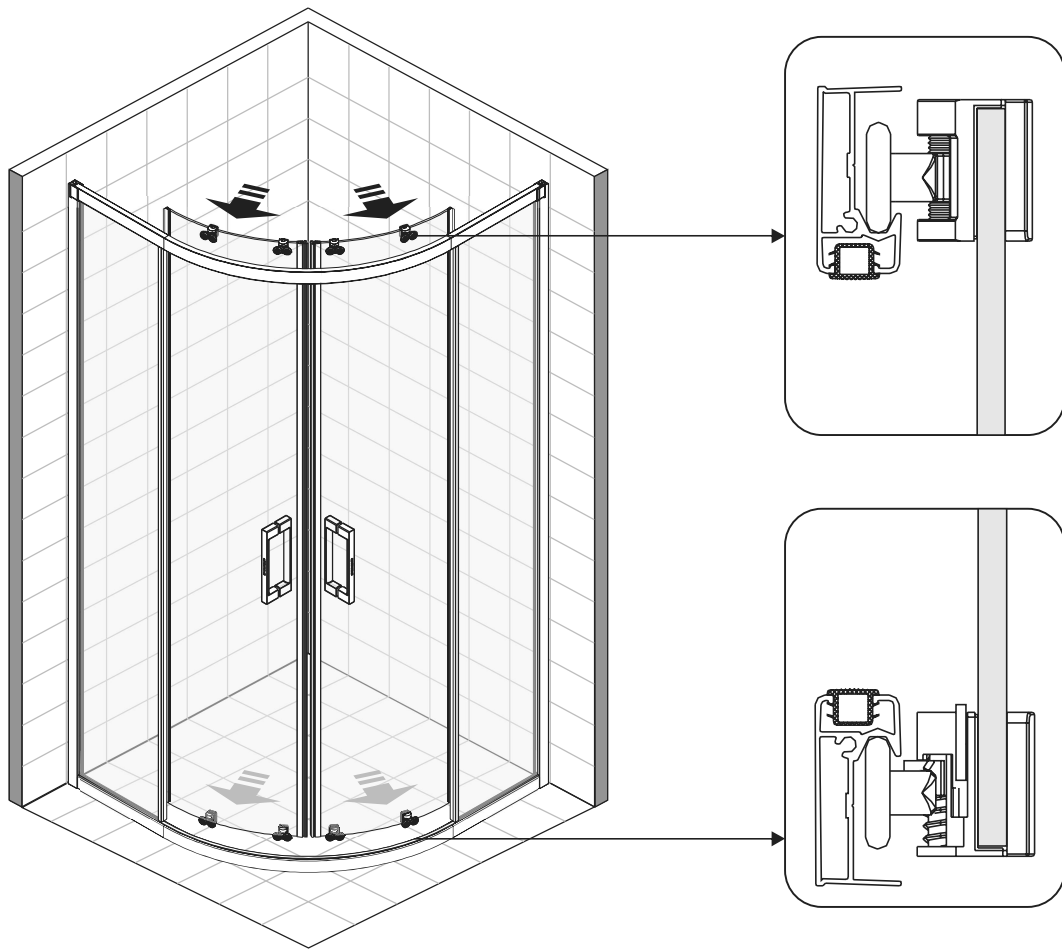

# Душевой уголок раздвижной, 1/4 круга

<b>1 x8</b>  Screw cap Заглушка винта	<b>2 x2</b>  Top rail & bottom rail верхняя и нижняя направляющая	<b>3 x2</b>  Wall profile Настенный профиль	<b>4 x10</b>  Screw cap Шайба винта	<b>5 x2</b>  Vertical seal Вертикальный уплотнитель	<b>6 x10</b>  Wall anchor Дюбель	<b>7 x10</b>  Screw ST4x40 Винт ST4x40
<b>8 x2</b>  Fixed panel Фиксированная панель	<b>9 x2</b>  Water-retaining seal Водоотводный уплотнитель	<b>10 x2</b>  Water-retaining seal Водоотводный уплотнитель	<b>11 x2</b>  Door panel Дверная панель	<b>12 x2</b>  Handle Ручка	<b>13 x2</b>  Magnet seal Магнитный уплотнитель	<b>14 x4</b>  Screw M4x10 Винт M4x10
<b>15 x4</b>  Bottom roller Нижний ролик	<b>16 x2</b>  Wall profile cap Заглушка настенного профиля	<b>17 x4</b>  Filling seal Заполняющий уплотнитель	<b>18 x4</b>  Top roller Верхний ролик	<b>19 x1</b>  Installation tool Лопатка для монтажа	<b>20 x1</b>  Wrench Шестигранный ключ	

MALLET  
ДЕРЕВЯННЫЙ ИЛИ  
РЕЗИНОВЫЙ МОЛОТОК

**A** 01

**Напольный монтаж**  
**Installation on a tile floor**

**или**  
**or**

**МОНТАЖ НА ПОДДОН**  
**on a shower tray**

**A** 02

**A** 03

**A** 04

**A** 05

**A** 06

**A** 07

**A** 08

**A** 09

**A** 10