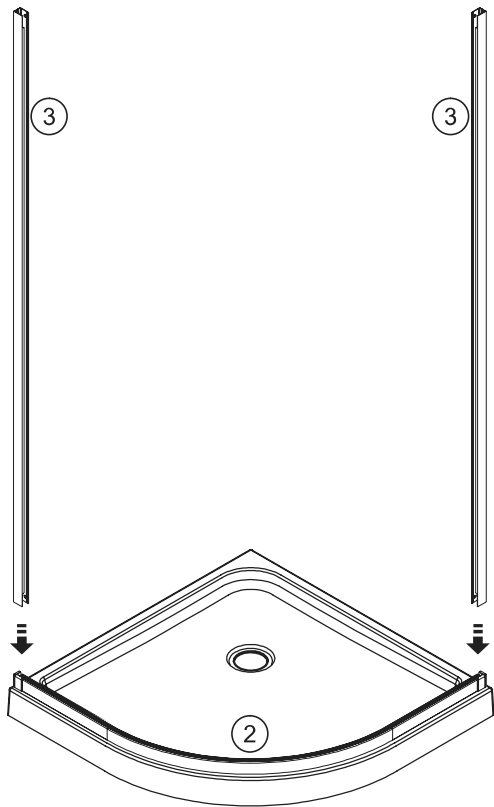

# Душевой уголок раздвижной, 1/4 круга

<b>1 x8</b>  Screw cap Заглушка винта	<b>2 x2</b>  Top rail & bottom rail верхняя и нижняя направляющая	<b>3 x2</b>  Wall profile Настенный профиль	<b>4 x10</b>  Screw cap Шайба винта	<b>5 x2</b>  Vertical seal Вертикальный уплотнитель	<b>6 x10</b>  Wall anchor Дюбель	<b>7 x10</b>  Screw ST4x40 Винт ST4x40
<b>8 x2</b>  Fixed panel Фиксированная панель	<b>9 x2</b>  Water-retaining seal Водоотводный уплотнитель	<b>10 x2</b>  Water-retaining seal Водоотводный уплотнитель	<b>11 x2</b>  Door panel Дверная панель	<b>12 x2</b>  Handle Ручка	<b>13 x2</b>  Magnet seal Магнитный уплотнитель	<b>14 x4</b>  Screw M4x10 Винт M4x10
<b>15 x4</b>  Bottom roller Нижний ролик	<b>16 x2</b>  Wall profile cap Заглушка настенного профиля	<b>17 x4</b>  Filling seal Заполняющий уплотнитель	<b>18 x4</b>  Top roller Верхний ролик	<b>19 x1</b>  Installation tool Лопатка для монтажа	<b>20 x1</b>  Wrench Шестигранный ключ	

MALLET  
ДЕРЕВЯННЫЙ ИЛИ  
РЕЗИНОВЫЙ МОЛОТОК

**A** 01

**Напольный монтаж**  
**Installation on a tile floor**

**или**  
**or**

**МОНТАЖ НА ПОДДОН**  
**on a shower tray**

**A** 02

**A** 03

**A** 04

**A** 05

**A** 06

**A** 07

**A** 08

**A** 09

**A** 10