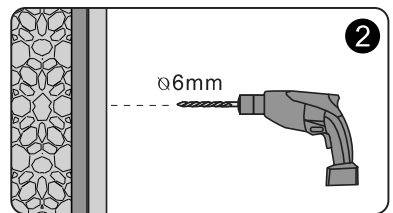

DRILL  
ДРЕЛЬ

SCREWDR  
ОТВЕРТКА

LEVEL  
УРОВЕНЬ

PRECISION KNIFE  
ТЕХНИЧЕСКИЙ НОЖ

SILICONE  
СИЛИКОН

MEASURING TAP  
РУЛЕТКА

SET SQUARE  
УГОЛОК

PENCIL  
КАРАНДАШ

MALLET  
ДЕРЕВЯННЫЙ ИЛИ  
РЕЗИНОВЫЙ МОЛОТОК

**A** 01

**Напольный монтаж**  
**Installation on a tile floor**

**или**  
**or**

**МОНТАЖ НА ПОДДОН**  
**on a shower tray**

**A** 02

**A** 03

**A** 04