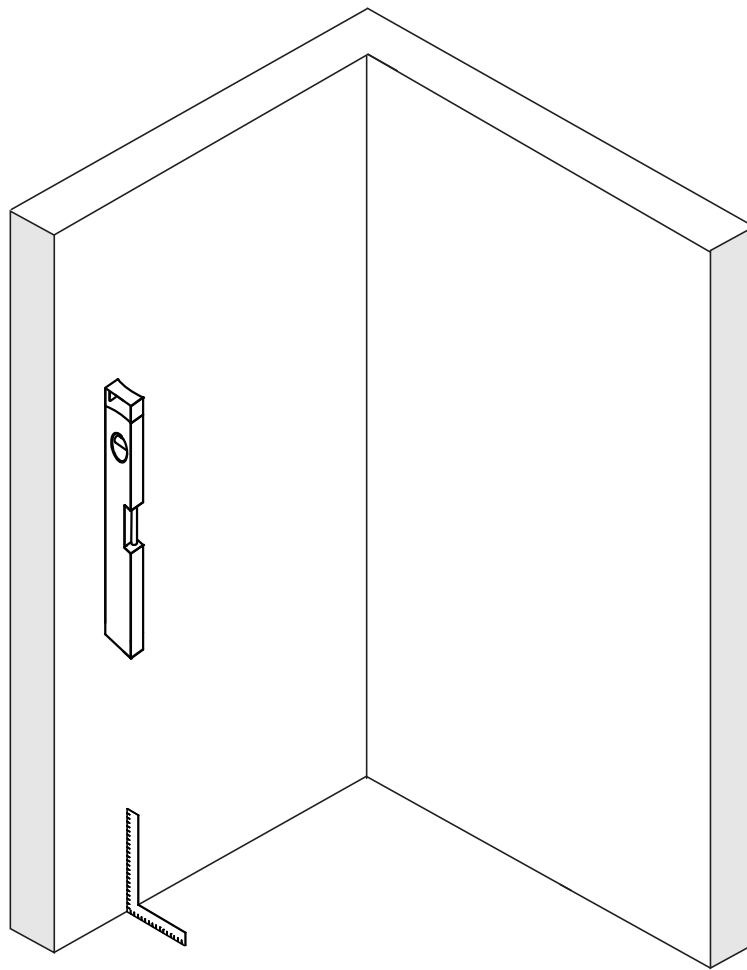

**KERAMA MARAZZI**

**Душевой уголок  
раздвижной, 1/4 круга  
VE.90.RSD.CR  
VE.90.RSD.BLK.M**

**Внимание!**

Инструкция по монтажу предназначена исключительно для квалифицированного работника.

Перед началом работ по установке, необходимо осмотреть все детали на отсутствие повреждений, которые могли быть вызваны транспортировкой, после установки претензии по внешнему виду, целостности и комплектности Товара не принимаются.

# Душевой уголок раздвижной, 1/4 круга

<b>1 x8</b>  Screw cap Заглушка винта	<b>2 x2</b>  Top rail & bottom rail верхняя и нижняя направляющая	<b>3 x2</b>  Wall profile Настенный профиль	<b>4 x10</b>  Screw cap Шайба винта	<b>5 x2</b>  Vertical seal Вертикальный уплотнитель	<b>6 x10</b>  Wall anchor Дюбель	<b>7 x10</b>  Screw ST4x40 Винт ST4x40
<b>8 x2</b>  Fixed panel Фиксированная панель	<b>9 x2</b>  Water-retaining seal Водоотводный уплотнитель	<b>10 x2</b>  Water-retaining seal Водоотводный уплотнитель	<b>11 x2</b>  Door panel Дверная панель	<b>12 x2</b>  Handle Ручка	<b>13 x2</b>  Magnet seal Магнитный уплотнитель	<b>14 x4</b>  Screw M4x10 Винт M4x10
<b>15 x4</b>  Bottom roller Нижний ролик	<b>16 x2</b>  Wall profile cap Заглушка настенного профиля	<b>17 x4</b>  Filling seal Заполняющий уплотнитель	<b>18 x4</b>  Top roller Верхний ролик	<b>19 x1</b>  Installation tool Лопатка для монтажа	<b>20 x1</b>  Wrench Шестигранный ключ	