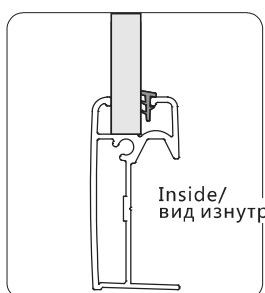

# Душевой уголок раздвижной, 1/4 круга

<b>1 x8</b>  Screw cap Заглушка винта	<b>2 x2</b>  Top rail & bottom rail верхняя и нижняя направляющая	<b>3 x2</b>  Wall profile Настенный профиль	<b>4 x10</b>  Screw cap Шайба винта	<b>5 x2</b>  Vertical seal Вертикальный уплотнитель	<b>6 x10</b>  Wall anchor Дюбель	<b>7 x10</b>  Screw ST4x40 Винт ST4x40
<b>8 x2</b>  Fixed panel Фиксированная панель	<b>9 x2</b>  Water-retaining seal Водоотводный уплотнитель	<b>10 x2</b>  Water-retaining seal Водоотводный уплотнитель	<b>11 x2</b>  Door panel Дверная панель	<b>12 x2</b>  Handle Ручка	<b>13 x2</b>  Magnet seal Магнитный уплотнитель	<b>14 x4</b>  Screw M4x10 Винт M4x10
<b>15 x4</b>  Bottom roller Нижний ролик	<b>16 x2</b>  Wall profile cap Заглушка настенного профиля	<b>17 x4</b>  Filling seal Заполняющий уплотнитель	<b>18 x4</b>  Top roller Верхний ролик	<b>19 x1</b>  Installation tool Лопатка для монтажа	<b>20 x1</b>  Wrench Шестигранный ключ	

DRILL  
ДРЕЛЬ

SCREWDR  
ОТВЕРТКА

LEVEL  
УРОВЕНЬ

PRECISION KNIFE  
ТЕХНИЧЕСКИЙ НОЖ

SILICONE  
СИЛИКОН

MEASURING TAP  
РУЛЕТКА

SET SQUARE  
УГОЛОК

PENCIL  
КАРАНДАШ

MALLET  
ДЕРЕВЯННЫЙ ИЛИ  
РЕЗИНОВЫЙ МОЛОТОК

**A** 01

**Напольный монтаж**  
**Installation on a tile floor**

**или**  
**or**

**МОНТАЖ НА ПОДДОН**  
**on a shower tray**

**A** 02

**A** 03

**A** 04

**A** 05

**A** 06

**A** 07

**A** 08

**A** 09

**A** 10