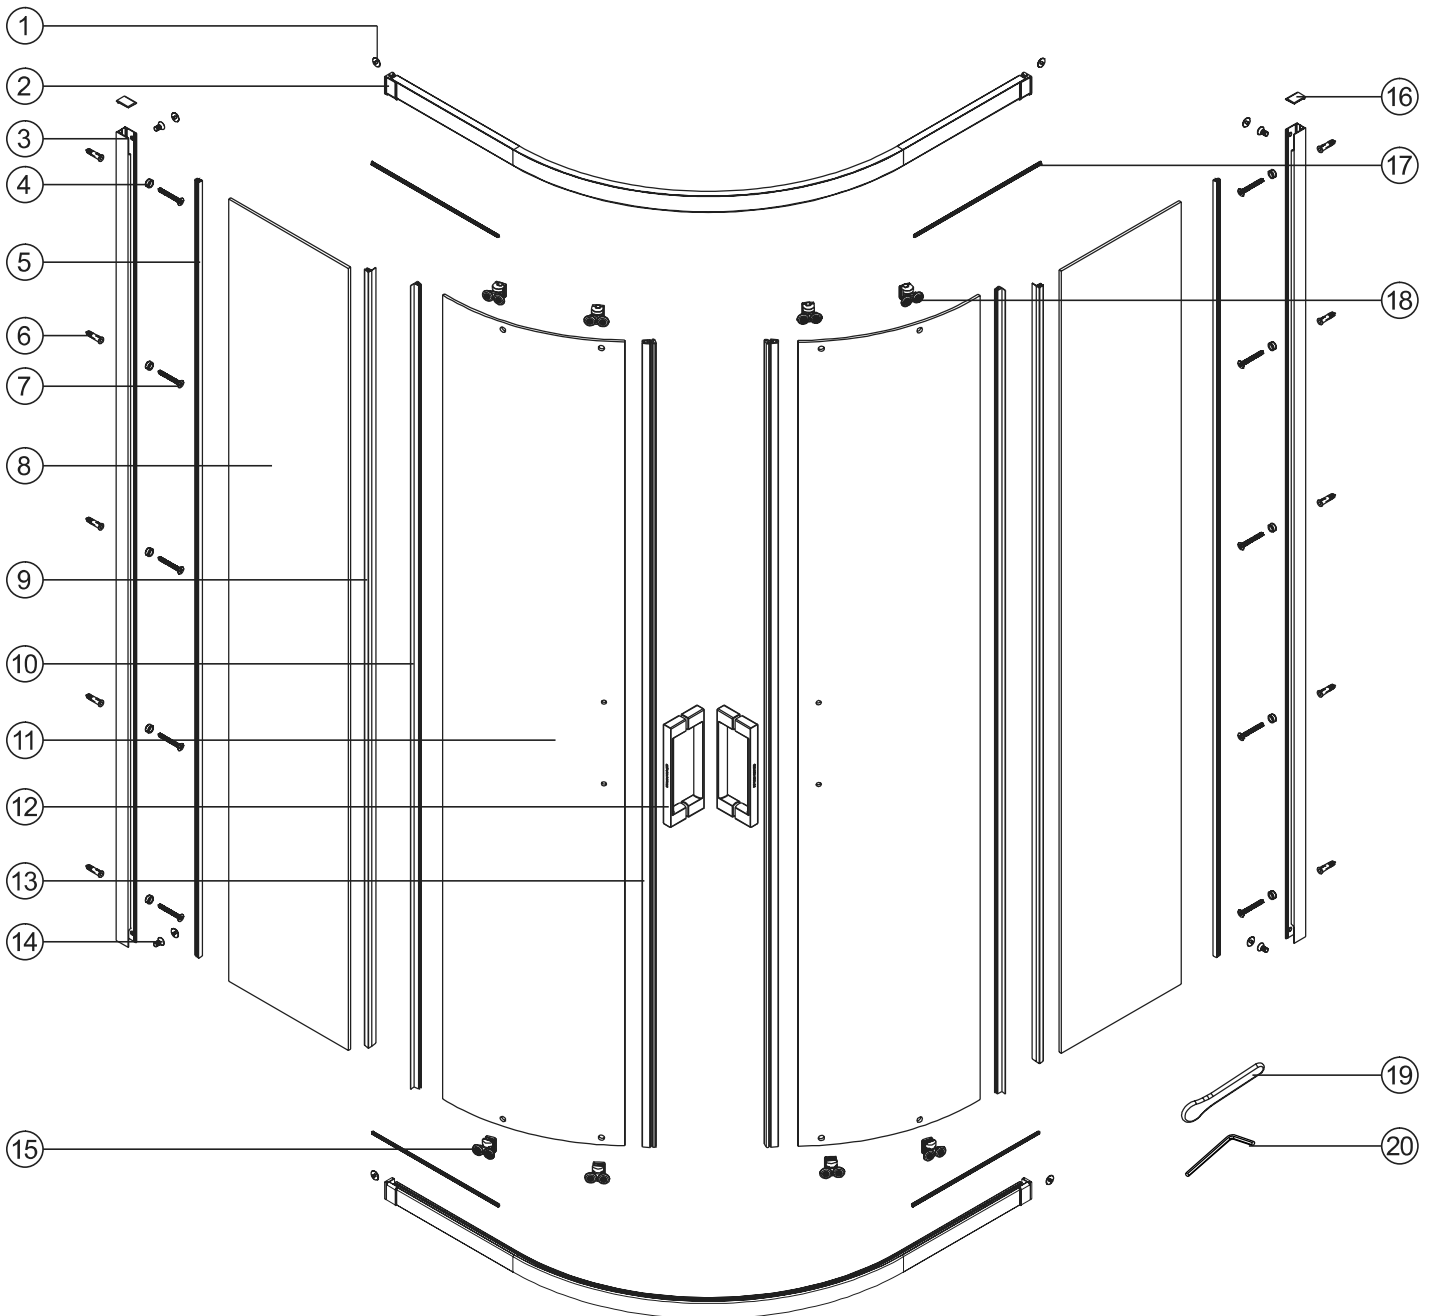

**KERAMA MARAZZI**

**Душевой уголок  
раздвижной, 1/4 круга  
VE.90.RSD.CR  
VE.90.RSD.BLK.M**

**Внимание!**

Инструкция по монтажу предназначена исключительно для квалифицированного работника.

Перед началом работ по установке, необходимо осмотреть все детали на отсутствие повреждений, которые могли быть вызваны транспортировкой, после установки претензии по внешнему виду, целостности и комплектности Товара не принимаются.

# Душевой уголок раздвижной, 1/4 круга

<b>1 x8</b>  Screw cap Заглушка винта	<b>2 x2</b>  Top rail & bottom rail верхняя и нижняя направляющая	<b>3 x2</b>  Wall profile Настенный профиль	<b>4 x10</b>  Screw cap Шайба винта	<b>5 x2</b>  Vertical seal Вертикальный уплотнитель	<b>6 x10</b>  Wall anchor Дюбель	<b>7 x10</b>  Screw ST4x40 Винт ST4x40
<b>8 x2</b>  Fixed panel Фиксированная панель	<b>9 x2</b>  Water-retaining seal Водоотводный уплотнитель	<b>10 x2</b>  Water-retaining seal Водоотводный уплотнитель	<b>11 x2</b>  Door panel Дверная панель	<b>12 x2</b>  Handle Ручка	<b>13 x2</b>  Magnet seal Магнитный уплотнитель	<b>14 x4</b>  Screw M4x10 Винт M4x10
<b>15 x4</b>  Bottom roller Нижний ролик	<b>16 x2</b>  Wall profile cap Заглушка настенного профиля	<b>17 x4</b>  Filling seal Заполняющий уплотнитель	<b>18 x4</b>  Top roller Верхний ролик	<b>19 x1</b>  Installation tool Лопатка для монтажа	<b>20 x1</b>  Wrench Шестигранный ключ	