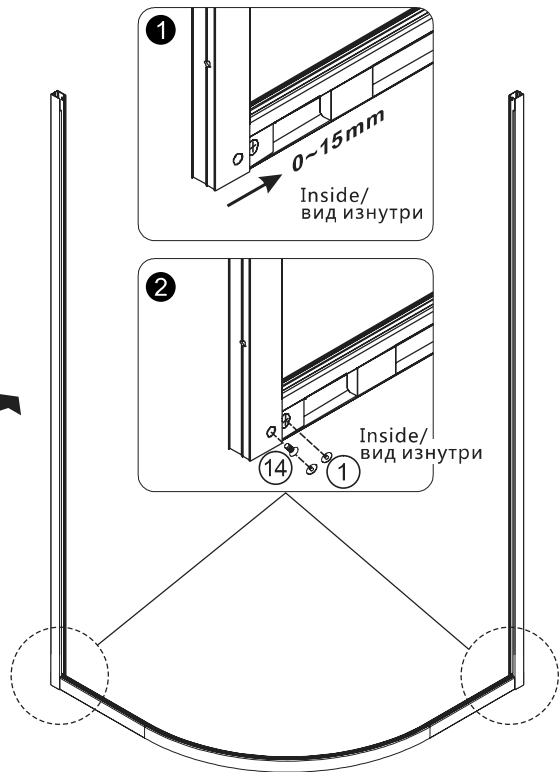

# Душевой уголок раздвижной, 1/4 круга

<b>1 x8</b>  Screw cap Заглушка винта	<b>2 x2</b>  Top rail & bottom rail верхняя и нижняя направляющая	<b>3 x2</b>  Wall profile Настенный профиль	<b>4 x10</b>  Screw cap Шайба винта	<b>5 x2</b>  Vertical seal Вертикальный уплотнитель	<b>6 x10</b>  Wall anchor Дюбель	<b>7 x10</b>  Screw ST4x40 Винт ST4x40
<b>8 x2</b>  Fixed panel Фиксированная панель	<b>9 x2</b>  Water-retaining seal Водоотводный уплотнитель	<b>10 x2</b>  Water-retaining seal Водоотводный уплотнитель	<b>11 x2</b>  Door panel Дверная панель	<b>12 x2</b>  Handle Ручка	<b>13 x2</b>  Magnet seal Магнитный уплотнитель	<b>14 x4</b>  Screw M4x10 Винт M4x10
<b>15 x4</b>  Bottom roller Нижний ролик	<b>16 x2</b>  Wall profile cap Заглушка настенного профиля	<b>17 x4</b>  Filling seal Заполняющий уплотнитель	<b>18 x4</b>  Top roller Верхний ролик	<b>19 x1</b>  Installation tool Лопатка для монтажа	<b>20 x1</b>  Wrench Шестигранный ключ	

DRILL  
ДРЕЛЬ

SCREWDR  
ОТВЕРТКА

LEVEL  
УРОВЕНЬ

PRECISION KNIFE  
ТЕХНИЧЕСКИЙ НОЖ

SILICONE  
СИЛИКОН

MEASURING TAP  
РУЛЕТКА

SET SQUARE  
УГОЛОК

PENCIL  
КАРАНДАШ

MALLET  
ДЕРЕВЯННЫЙ ИЛИ  
РЕЗИНОВЫЙ МОЛОТОК

**A** 01

**Напольный монтаж**  
**Installation on a tile floor**

**или**  
**or**

**МОНТАЖ НА ПОДДОН**  
**on a shower tray**

**A** 02

**A** 03

**A** 04

**A** 05

**A** 06

**A** 07

**A** 08

**A** 09

**A** 10