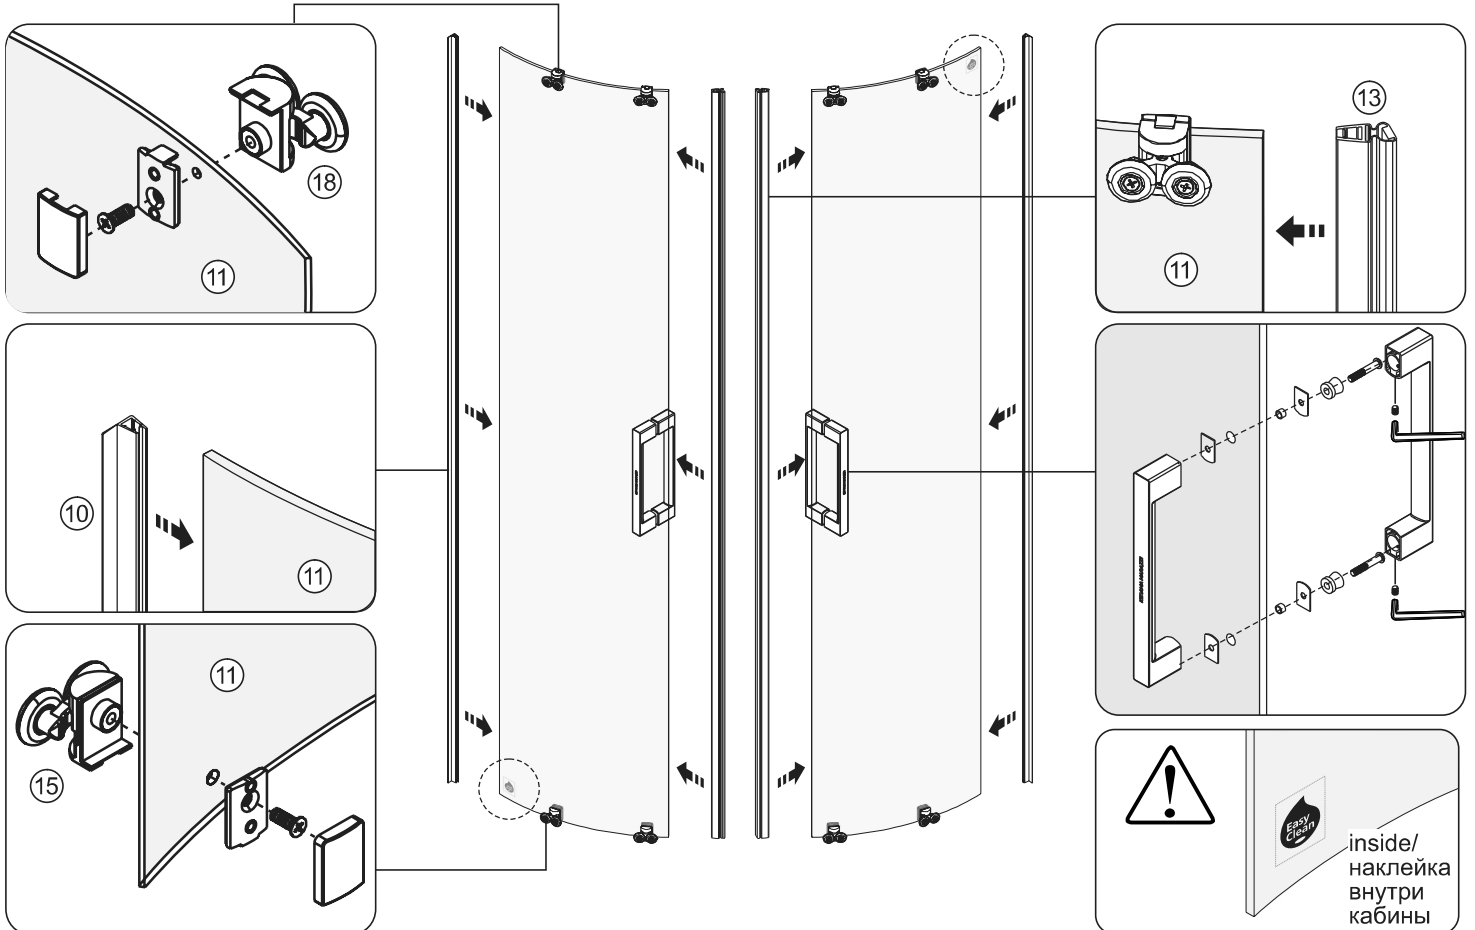

# Душевой уголок раздвижной, 1/4 круга

<b>1 x8</b>  Screw cap Заглушка винта	<b>2 x2</b>  Top rail & bottom rail верхняя и нижняя направляющая	<b>3 x2</b>  Wall profile Настенный профиль	<b>4 x10</b>  Screw cap Шайба винта	<b>5 x2</b>  Vertical seal Вертикальный уплотнитель	<b>6 x10</b>  Wall anchor Дюбель	<b>7 x10</b>  Screw ST4x40 Винт ST4x40
<b>8 x2</b>  Fixed panel Фиксированная панель	<b>9 x2</b>  Water-retaining seal Водоотводный уплотнитель	<b>10 x2</b>  Water-retaining seal Водоотводный уплотнитель	<b>11 x2</b>  Door panel Дверная панель	<b>12 x2</b>  Handle Ручка	<b>13 x2</b>  Magnet seal Магнитный уплотнитель	<b>14 x4</b>  Screw M4x10 Винт M4x10
<b>15 x4</b>  Bottom roller Нижний ролик	<b>16 x2</b>  Wall profile cap Заглушка настенного профиля	<b>17 x4</b>  Filling seal Заполняющий уплотнитель	<b>18 x4</b>  Top roller Верхний ролик	<b>19 x1</b>  Installation tool Лопатка для монтажа	<b>20 x1</b>  Wrench Шестигранный ключ	

MALLET  
ДЕРЕВЯННЫЙ ИЛИ  
РЕЗИНОВЫЙ МОЛОТОК

**A** 01

**Напольный монтаж**  
**Installation on a tile floor**

**или**  
**or**

**МОНТАЖ НА ПОДДОН**  
**on a shower tray**

**A** 02

**A** 03

**A** 04

**A** 05

**A** 06

**A** 07

**A** 08

**A** 09

**A** 10