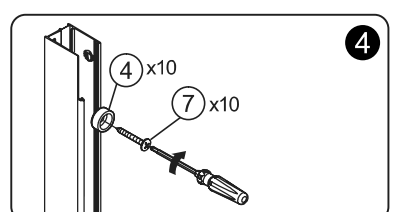

DRILL  
ДРЕЛЬ

SCREWDR  
ОТВЕРТКА

LEVEL  
УРОВЕНЬ

PRECISION KNIFE  
ТЕХНИЧЕСКИЙ НОЖ

SILICONE  
СИЛИКОН

MEASURING TAP  
РУЛЕТКА

SET SQUARE  
УГОЛОК

PENCIL  
КАРАНДАШ

MALLET  
ДЕРЕВЯННЫЙ ИЛИ  
РЕЗИНОВЫЙ МОЛОТОК

**A** 01

**Напольный монтаж**  
**Installation on a tile floor**

**или**  
**or**

**МОНТАЖ НА ПОДДОН**  
**on a shower tray**

**A** 02

**A** 03

**A** 04