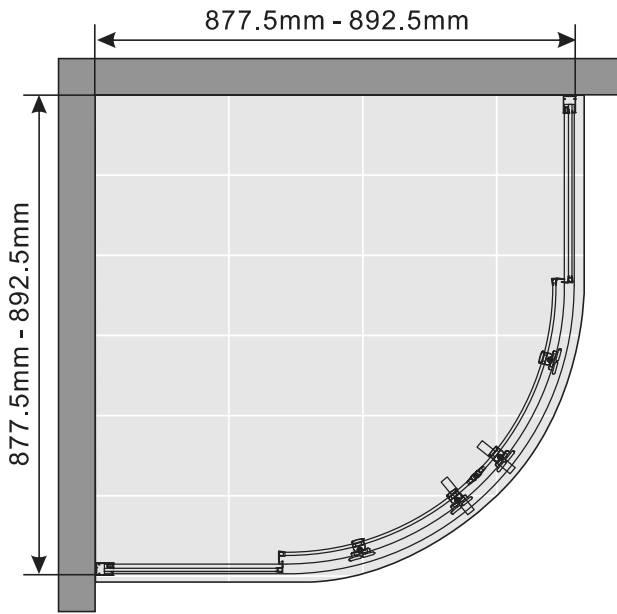

A 01

Напольный монтаж
Installation on a tile floor