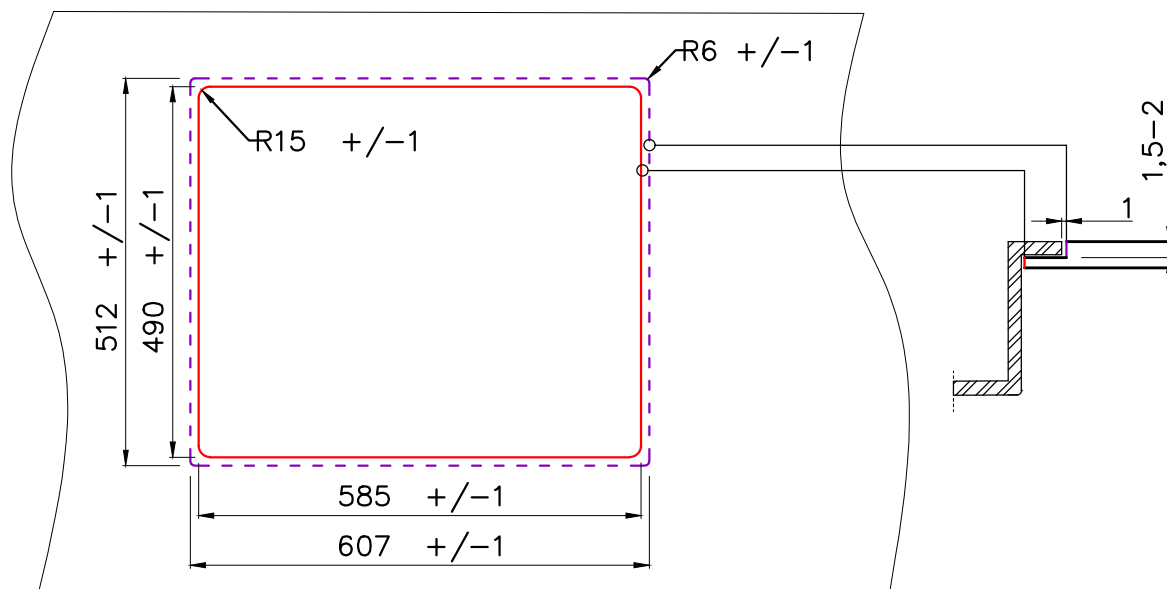

Условные обозначения	
	Линия выреза
	Линия фаски

### Врезной монтаж мойки (I)

### Монтаж мойки вровень со столешницей (F)

\* Точные размеры мойки необходимо измерять непосредственно на устанавливаемом оборудовании