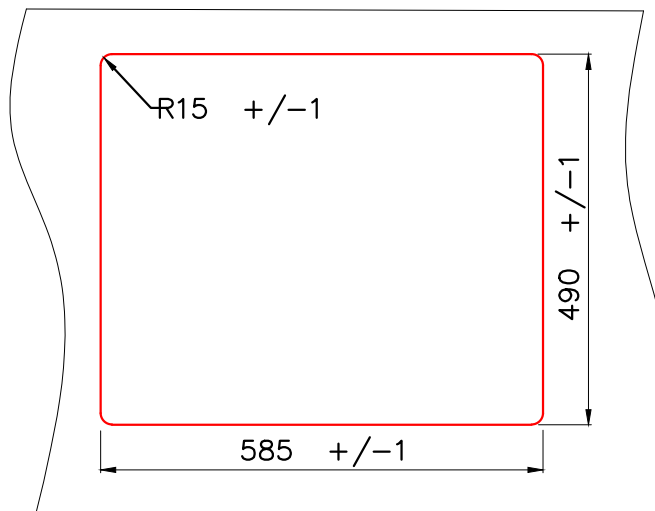

Условные обозначения	
	Линия выреза
	Линия фаски

### Монтаж мойки вровень со столешницей (F)

\* Точные размеры мойки необходимо измерять непосредственно на устанавливаемом оборудовании