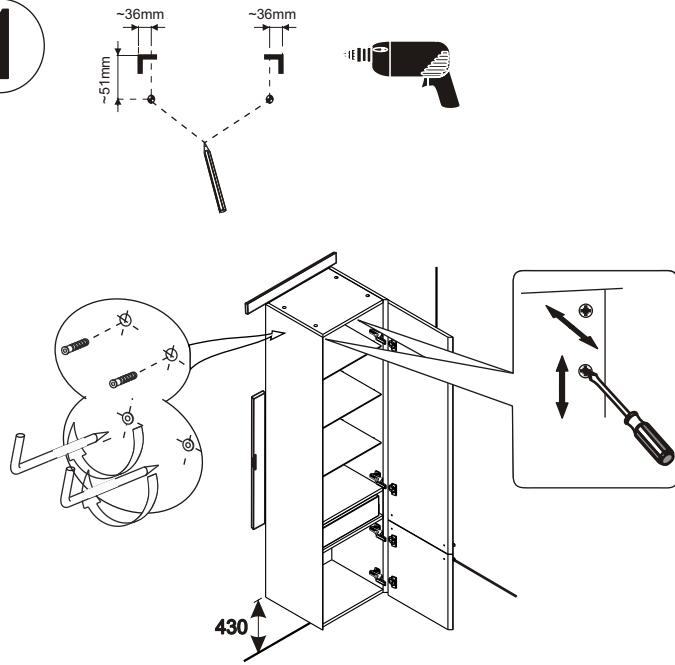

RAVAK®

X000000761
X000000762

BOČNÍ SLOUP L

X000000763
X000000764

BOČNÍ SLOUP R

5

CZ/SK let zaruky
DE jahre garantie
GB years of guarantee
HU év garancia
PL lat gwarancji
RUS лет гарантии
UA рокив гарантїї

1