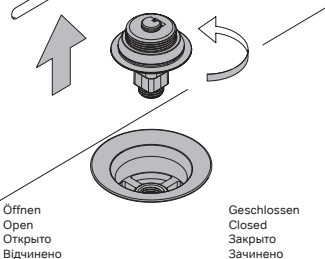

Öffnen
Open
Открыто
Відчинено

Geschlossen
Closed
Закрыто
Зачинено

Immer offen
Always open
Открыто постоянно
Завжди відкритий