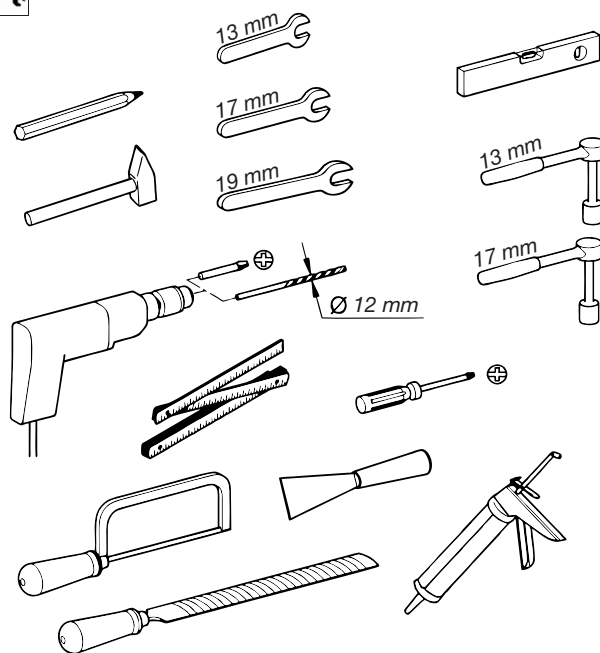

СИСТЕМА ИНСТАЛЛЯЦИИ ДЛЯ ПОДВЕСНОГО УНИТАЗА

Sole

1

2

3

4

	X
Ø 90	155-175
Ø 110	165-185

5