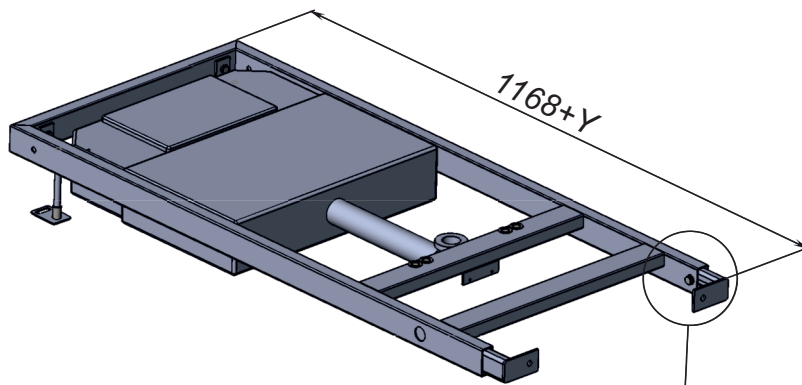

СИСТЕМА ИНСТАЛЛЯЦИИ ДЛЯ ПОДВЕСНОГО УНИТАЗА

Sole

1

2

3

4

	X
Ø 90	155-175
Ø 110	165-185

5