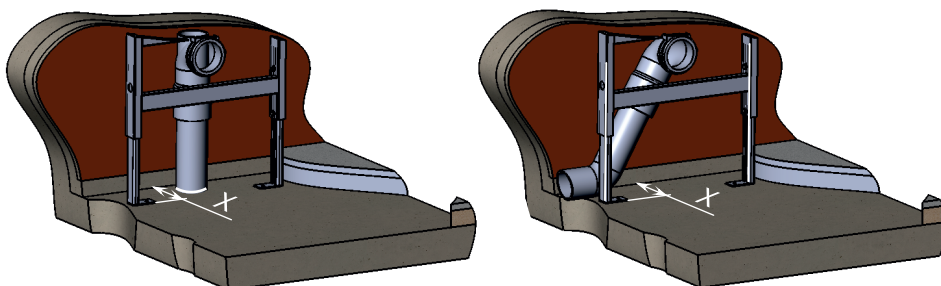

СИСТЕМА ИНСТАЛЛЯЦИИ ДЛЯ ПОДВЕСНОГО УНИТАЗА

Sole

1

2

3

4

	X
Ø 90	155-175
Ø 110	165-185

5