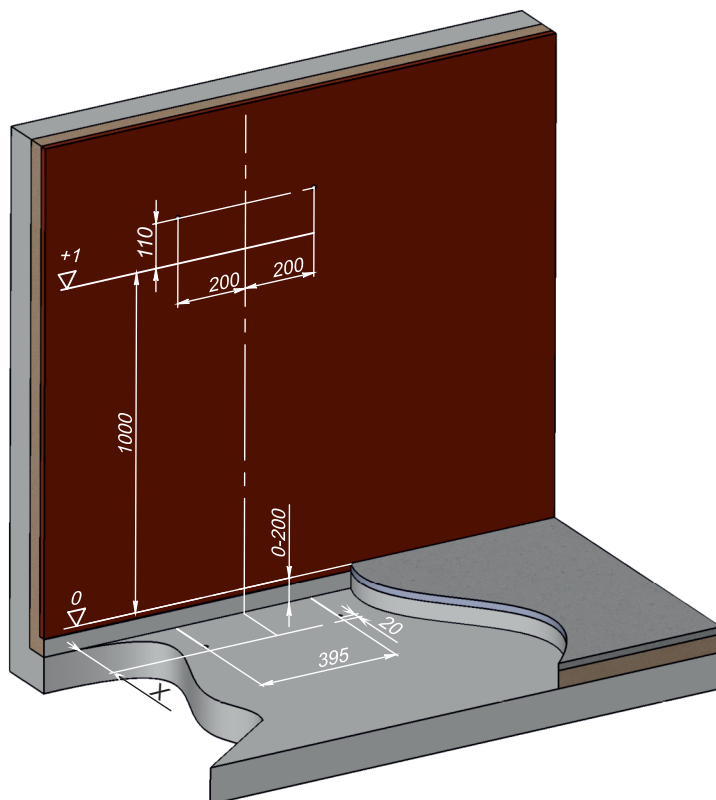

СИСТЕМА ИНСТАЛЛЯЦИИ ДЛЯ ПОДВЕСНОГО УНИТАЗА

Sole

1

2

3

4

	X
Ø 90	155-175
Ø 110	165-185

5