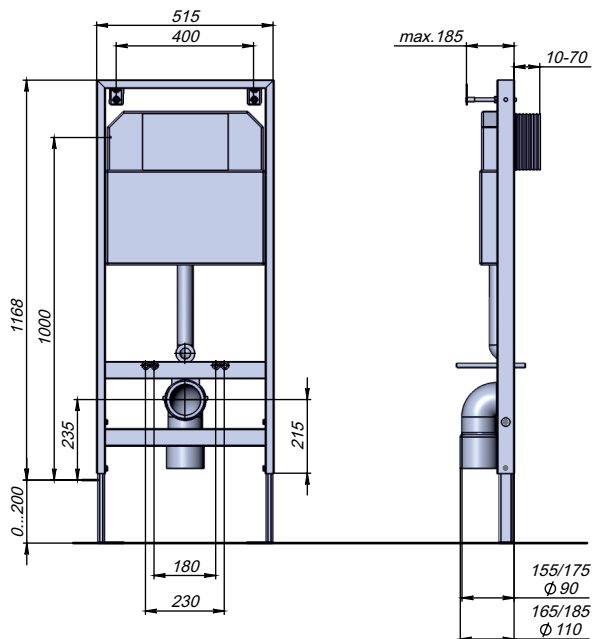

СИСТЕМА ИНСТАЛЛЯЦИИ ДЛЯ ПОДВЕСНОГО УНИТАЗА

Sole

1

2

3

4

	X
Ø 90	155-175
Ø 110	165-185

5

Затянуть

6

7

8