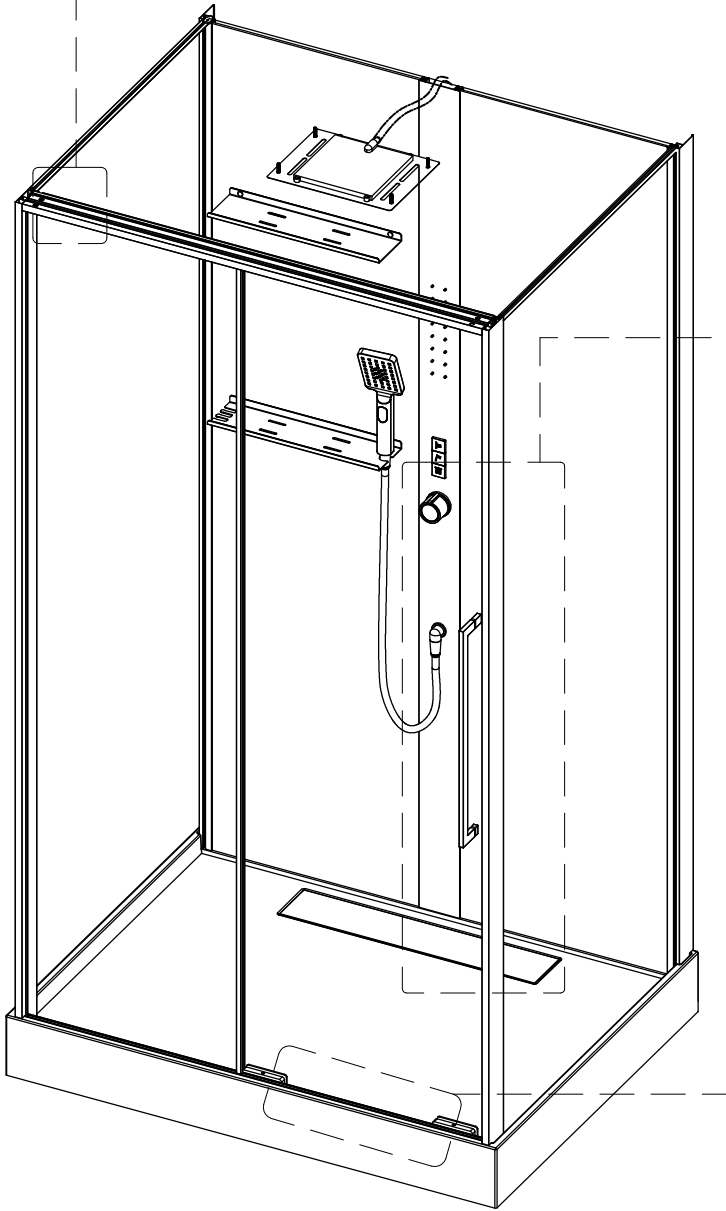

## Инструкция по установке и эксплуатации

Коллекция: Galaxy

Душевая кабина  
G8037(800x1100x2150mm)  
G8038(900x1150x2150mm)

**Благодарим Вас за выбор продукции Black & White. Надеемся, что Вы по достоинству оцените качество нашей продукции. Перед установкой и использованием продукции, пожалуйста, внимательно ознакомьтесь с данной инструкцией.**

12

X1