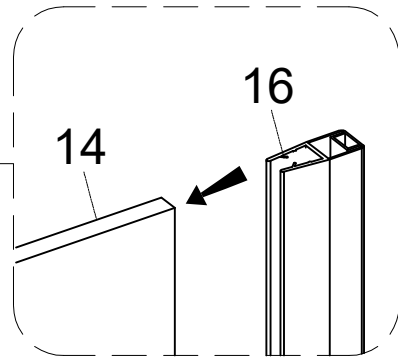

## Инструкция по установке и эксплуатации

Коллекция: Galaxy

Душевая кабина  
G8037(800x1100x2150mm)  
G8038(900x1150x2150mm)

**Благодарим Вас за выбор продукции Black & White. Надеемся, что Вы по достоинству оцените качество нашей продукции. Перед установкой и использованием продукции, пожалуйста, внимательно ознакомьтесь с данной инструкцией.**

1  X1	2  X1	3  X1	4  X1	5  X1	6  X1
7  X1	8  X1	9  X1	10  X1	11  X1	12  X1
13  X5	14  X1	15  X1	16  X1	17  X2	18  X1
19  X1	20  X1	21  4 mm X1	22  2.5 mm X1	23  X4	24  X1
25  ST3.9*35 X1	26  X1	27  X4	28  X1	29  X1	30  X1
31  ST3.9X16 X4	32  X1	33  X1	34  3 mm X1		

12

X1