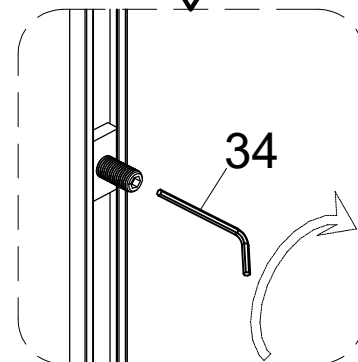

## Инструкция по установке и эксплуатации

Коллекция: Galaxy

Душевая кабина  
G8037(800x1100x2150mm)  
G8038(900x1150x2150mm)

**Благодарим Вас за выбор продукции Black & White. Надеемся, что Вы по достоинству оцените качество нашей продукции. Перед установкой и использованием продукции, пожалуйста, внимательно ознакомьтесь с данной инструкцией.**

1  X1	2  X1	3  X1	4  X1	5  X1	6  X1
7  X1	8  X1	9  X1	10  X1	11  X1	12  X1
13  X5	14  X1	15  X1	16  X1	17  X2	18  X1
19  X1	20  X1	21  4 mm X1	22  2.5 mm X1	23  X4	24  X1
25  ST3.9*35 X1	26  X1	27  X4	28  X1	29  X1	30  X1
31  ST3.9X16 X4	32  X1	33  X1	34  3 mm X1		