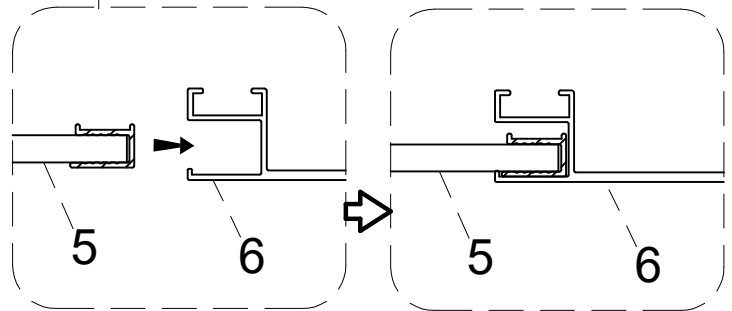

## Инструкция по установке и эксплуатации

Коллекция: Galaxy

Душевая кабина  
G8037(800x1100x2150mm)  
G8038(900x1150x2150mm)

**Благодарим Вас за выбор продукции Black & White. Надеемся, что Вы по достоинству оцените качество нашей продукции. Перед установкой и использованием продукции, пожалуйста, внимательно ознакомьтесь с данной инструкцией.**

1  X1	2  X1	3  X1	4  X1	5  X1	6  X1
7  X1	8  X1	9  X1	10  X1	11  X1	12  X1
13  X5	14  X1	15  X1	16  X1	17  X2	18  X1
19  X1	20  X1	21  4 mm X1	22  2.5 mm X1	23  X4	24  X1
25  ST3.9*35 X1	26  X1	27  X4	28  X1	29  X1	30  X1
31  ST3.9X16 X4	32  X1	33  X1	34  3 mm X1		