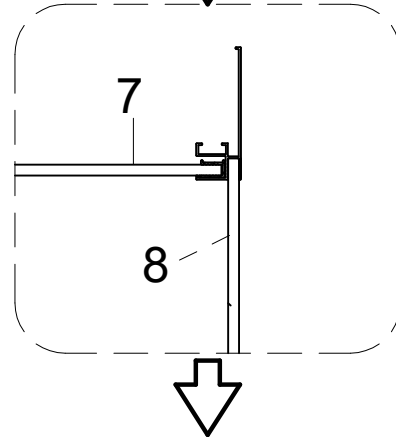

## Инструкция по установке и эксплуатации

Коллекция: Galaxy

Душевая кабина  
G8037(800x1100x2150mm)  
G8038(900x1150x2150mm)

**Благодарим Вас за выбор продукции Black & White. Надеемся, что Вы по достоинству оцените качество нашей продукции. Перед установкой и использованием продукции, пожалуйста, внимательно ознакомьтесь с данной инструкцией.**

1  X1	2  X1	3  X1	4  X1	5  X1	6  X1
7  X1	8  X1	9  X1	10  X1	11  X1	12  X1
13  X5	14  X1	15  X1	16  X1	17  X2	18  X1
19  X1	20  X1	21  4 mm X1	22  2.5 mm X1	23  X4	24  X1
25  ST3.9*35 X1	26  X1	27  X4	28  X1	29  X1	30  X1
31  ST3.9X16 X4	32  X1	33  X1	34  3 mm X1		

12

X1