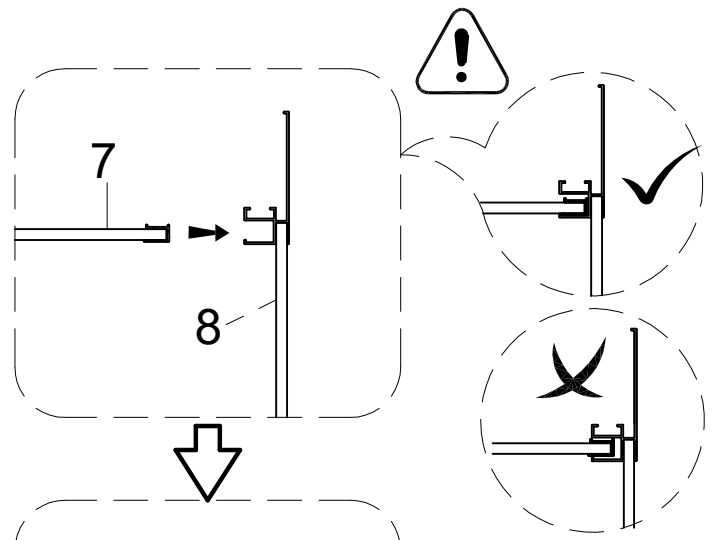

## Инструкция по установке и эксплуатации

Коллекция: Galaxy

Душевая кабина  
G8037(800x1100x2150mm)  
G8038(900x1150x2150mm)

**Благодарим Вас за выбор продукции Black & White. Надеемся, что Вы по достоинству оцените качество нашей продукции. Перед установкой и использованием продукции, пожалуйста, внимательно ознакомьтесь с данной инструкцией.**

1  X1	2  X1	3  X1	4  X1	5  X1	6  X1
7  X1	8  X1	9  X1	10  X1	11  X1	12  X1
13  X5	14  X1	15  X1	16  X1	17  X2	18  X1
19  X1	20  X1	21  4 mm X1	22  2.5 mm X1	23  X4	24  X1
25  ST3.9*35 X1	26  X1	27  X4	28  X1	29  X1	30  X1
31  ST3.9X16 X4	32  X1	33  X1	34  3 mm X1		