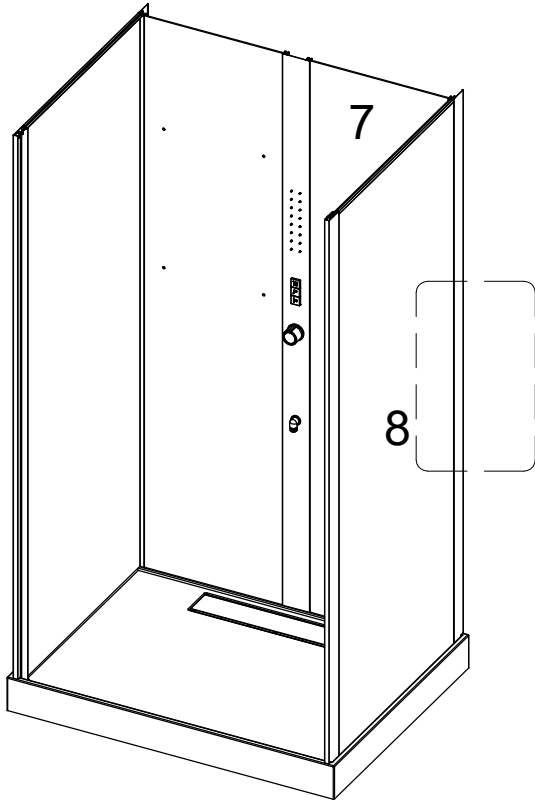

## Инструкция по установке и эксплуатации

Коллекция: Galaxy

Душевая кабина  
G8037(800x1100x2150mm)  
G8038(900x1150x2150mm)

**Благодарим Вас за выбор продукции Black & White. Надеемся, что Вы по достоинству оцените качество нашей продукции. Перед установкой и использованием продукции, пожалуйста, внимательно ознакомьтесь с данной инструкцией.**

12

X1