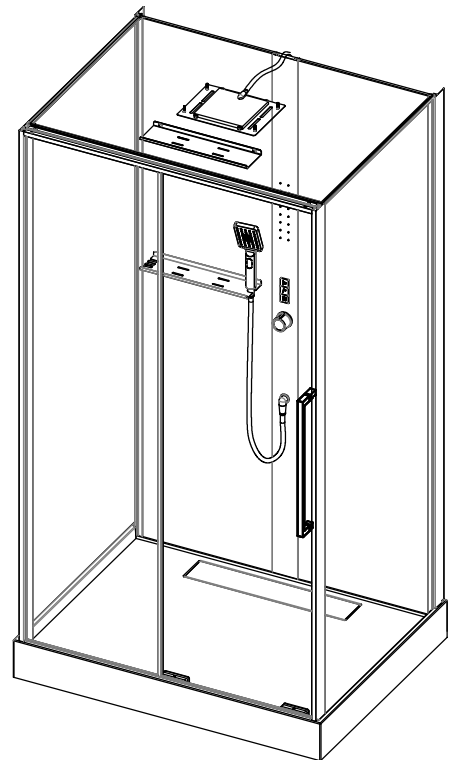

## Инструкция по установке и эксплуатации

Коллекция: Galaxy

Душевая кабина  
G8037(800x1100x2150mm)  
G8038(900x1150x2150mm)

**Благодарим Вас за выбор продукции Black & White. Надеемся, что Вы по достоинству оцените качество нашей продукции. Перед установкой и использованием продукции, пожалуйста, внимательно ознакомьтесь с данной инструкцией.**