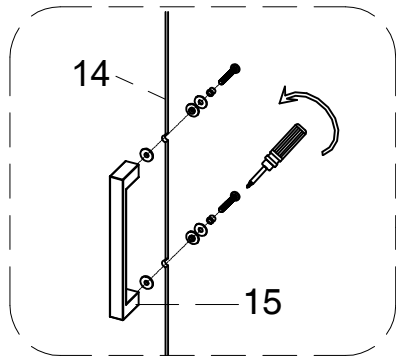

## Инструкция по установке и эксплуатации

Коллекция: Galaxy

Душевая кабина  
G8037(800x1100x2150mm)  
G8038(900x1150x2150mm)

**Благодарим Вас за выбор продукции Black & White. Надеемся, что Вы по достоинству оцените качество нашей продукции. Перед установкой и использованием продукции, пожалуйста, внимательно ознакомьтесь с данной инструкцией.**

1  X1	2  X1	3  X1	4  X1	5  X1	6  X1
7  X1	8  X1	9  X1	10  X1	11  X1	12  X1
13  X5	14  X1	15  X1	16  X1	17  X2	18  X1
19  X1	20  X1	21  4 mm X1	22  2.5 mm X1	23  X4	24  X1
25  ST3.9*35 X1	26  X1	27  X4	28  X1	29  X1	30  X1
31  ST3.9X16 X4	32  X1	33  X1	34  3 mm X1		