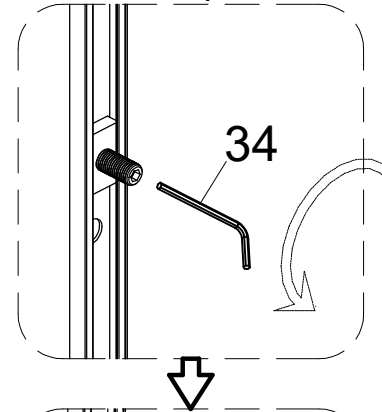

## Инструкция по установке и эксплуатации

Коллекция: Galaxy

Душевая кабина  
G8037(800x1100x2150mm)  
G8038(900x1150x2150mm)

**Благодарим Вас за выбор продукции Black & White. Надеемся, что Вы по достоинству оцените качество нашей продукции. Перед установкой и использованием продукции, пожалуйста, внимательно ознакомьтесь с данной инструкцией.**

1  X1	2  X1	3  X1	4  X1	5  X1	6  X1
7  X1	8  X1	9  X1	10  X1	11  X1	12  X1
13  X5	14  X1	15  X1	16  X1	17  X2	18  X1
19  X1	20  X1	21  4 mm X1	22  2.5 mm X1	23  X4	24  X1
25  ST3.9*35 X1	26  X1	27  X4	28  X1	29  X1	30  X1
31  ST3.9X16 X4	32  X1	33  X1	34  3 mm X1		