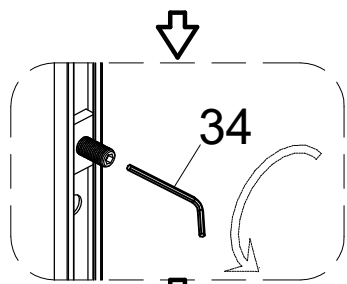

## Инструкция по установке и эксплуатации

Коллекция: Galaxy

Душевая кабина  
G8037(800x1100x2150mm)  
G8038(900x1150x2150mm)

**Благодарим Вас за выбор продукции Black & White. Надеемся, что Вы по достоинству оцените качество нашей продукции. Перед установкой и использованием продукции, пожалуйста, внимательно ознакомьтесь с данной инструкцией.**

1  X1	2  X1	3  X1	4  X1	5  X1	6  X1
7  X1	8  X1	9  X1	10  X1	11  X1	12  X1
13  X5	14  X1	15  X1	16  X1	17  X2	18  X1
19  X1	20  X1	21  4 mm X1	22  2.5 mm X1	23  X4	24  X1
25  ST3.9*35 X1	26  X1	27  X4	28  X1	29  X1	30  X1
31  ST3.9X16 X4	32  X1	33  X1	34  3 mm X1		