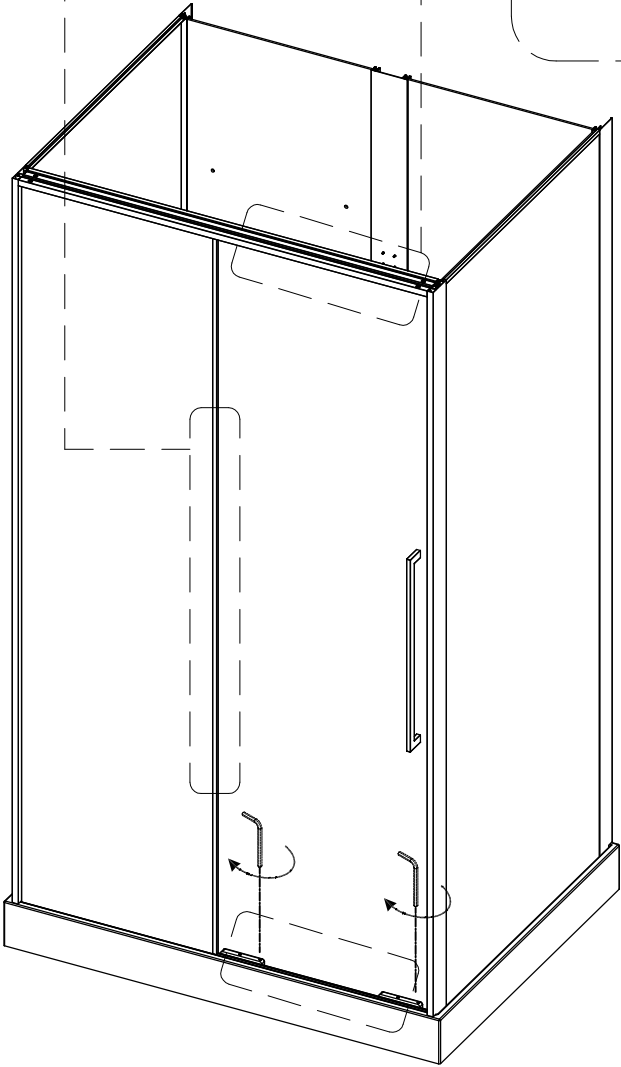

## Инструкция по установке и эксплуатации

Коллекция: Galaxy

Душевая кабина  
G8037(800x1100x2150mm)  
G8038(900x1150x2150mm)

**Благодарим Вас за выбор продукции Black & White. Надеемся, что Вы по достоинству оцените качество нашей продукции. Перед установкой и использованием продукции, пожалуйста, внимательно ознакомьтесь с данной инструкцией.**

1  X1	2  X1	3  X1	4  X1	5  X1	6  X1
7  X1	8  X1	9  X1	10  X1	11  X1	12  X1
13  X5	14  X1	15  X1	16  X1	17  X2	18  X1
19  X1	20  X1	21  4 mm X1	22  2.5 mm X1	23  X4	24  X1
25  ST3.9*35 X1	26  X1	27  X4	28  X1	29  X1	30  X1
31  ST3.9X16 X4	32  X1	33  X1	34  3 mm X1		

12

X1