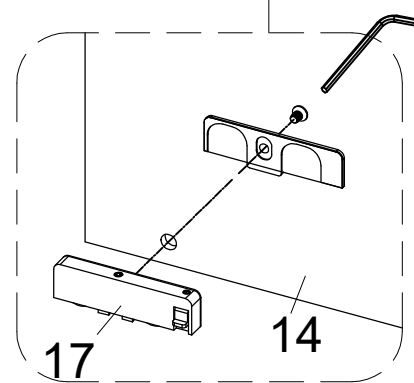

## Инструкция по установке и эксплуатации

Коллекция: Galaxy

Душевая кабина  
G8037(800x1100x2150mm)  
G8038(900x1150x2150mm)

**Благодарим Вас за выбор продукции Black & White. Надеемся, что Вы по достоинству оцените качество нашей продукции. Перед установкой и использованием продукции, пожалуйста, внимательно ознакомьтесь с данной инструкцией.**

1  X1	2  X1	3  X1	4  X1	5  X1	6  X1
7  X1	8  X1	9  X1	10  X1	11  X1	12  X1
13  X5	14  X1	15  X1	16  X1	17  X2	18  X1
19  X1	20  X1	21  4 mm X1	22  2.5 mm X1	23  X4	24  X1
25  ST3.9*35 X1	26  X1	27  X4	28  X1	29  X1	30  X1
31  ST3.9X16 X4	32  X1	33  X1	34  3 mm X1		