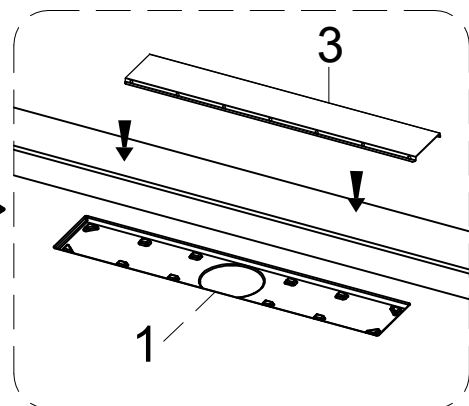

## Инструкция по установке и эксплуатации

Коллекция: Galaxy

Душевая кабина  
G8037(800x1100x2150mm)  
G8038(900x1150x2150mm)

**Благодарим Вас за выбор продукции Black & White. Надеемся, что Вы по достоинству оцените качество нашей продукции. Перед установкой и использованием продукции, пожалуйста, внимательно ознакомьтесь с данной инструкцией.**

1  X1	2  X1	3  X1	4  X1	5  X1	6  X1
7  X1	8  X1	9  X1	10  X1	11  X1	12  X1
13  X5	14  X1	15  X1	16  X1	17  X2	18  X1
19  X1	20  X1	21  4 mm X1	22  2.5 mm X1	23  X4	24  X1
25  ST3.9*35 X1	26  X1	27  X4	28  X1	29  X1	30  X1
31  ST3.9X16 X4	32  X1	33  X1	34  3 mm X1		

12

X1