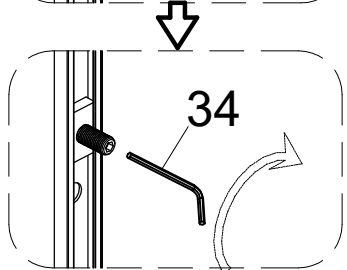

## Инструкция по установке и эксплуатации

Коллекция: Galaxy

Душевая кабина  
G8037(800x1100x2150mm)  
G8038(900x1150x2150mm)

**Благодарим Вас за выбор продукции Black & White. Надеемся, что Вы по достоинству оцените качество нашей продукции. Перед установкой и использованием продукции, пожалуйста, внимательно ознакомьтесь с данной инструкцией.**

1  X1	2  X1	3  X1	4  X1	5  X1	6  X1
7  X1	8  X1	9  X1	10  X1	11  X1	12  X1
13  X5	14  X1	15  X1	16  X1	17  X2	18  X1
19  X1	20  X1	21  4 mm X1	22  2.5 mm X1	23  X4	24  X1
25  ST3.9*35 X1	26  X1	27  X4	28  X1	29  X1	30  X1
31  ST3.9X16 X4	32  X1	33  X1	34  3 mm X1		