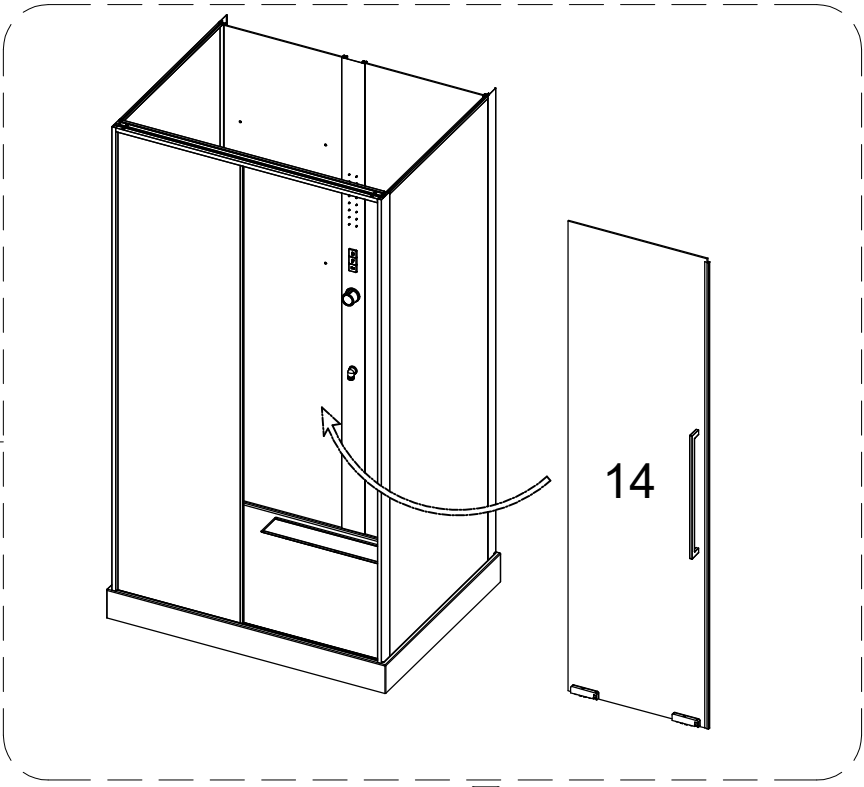

## Инструкция по установке и эксплуатации

Коллекция: Galaxy

Душевая кабина  
G8037(800x1100x2150mm)  
G8038(900x1150x2150mm)

**Благодарим Вас за выбор продукции Black & White. Надеемся, что Вы по достоинству оцените качество нашей продукции. Перед установкой и использованием продукции, пожалуйста, внимательно ознакомьтесь с данной инструкцией.**

1  X1	2  X1	3  X1	4  X1	5  X1	6  X1
7  X1	8  X1	9  X1	10  X1	11  X1	12  X1
13  X5	14  X1	15  X1	16  X1	17  X2	18  X1
19  X1	20  X1	21  4 mm X1	22  2.5 mm X1	23  X4	24  X1
25  ST3.9*35 X1	26  X1	27  X4	28  X1	29  X1	30  X1
31  ST3.9X16 X4	32  X1	33  X1	34  3 mm X1		

12

X1