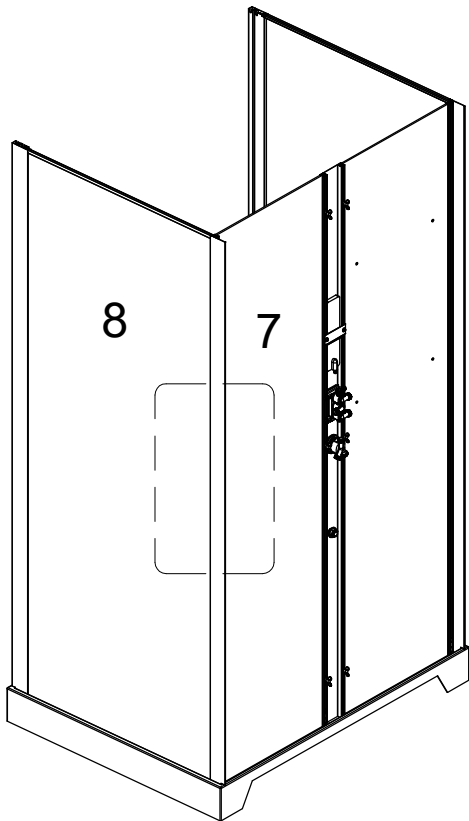

## Инструкция по установке и эксплуатации

Коллекция: Galaxy

Душевая кабина  
G8037(800x1100x2150mm)  
G8038(900x1150x2150mm)

**Благодарим Вас за выбор продукции Black & White. Надеемся, что Вы по достоинству оцените качество нашей продукции. Перед установкой и использованием продукции, пожалуйста, внимательно ознакомьтесь с данной инструкцией.**

1  X1	2  X1	3  X1	4  X1	5  X1	6  X1
7  X1	8  X1	9  X1	10  X1	11  X1	12  X1
13  X5	14  X1	15  X1	16  X1	17  X2	18  X1
19  X1	20  X1	21  4 mm X1	22  2.5 mm X1	23  X4	24  X1
25  ST3.9*35 X1	26  X1	27  X4	28  X1	29  X1	30  X1
31  ST3.9X16 X4	32  X1	33  X1	34  3 mm X1		

12

X1