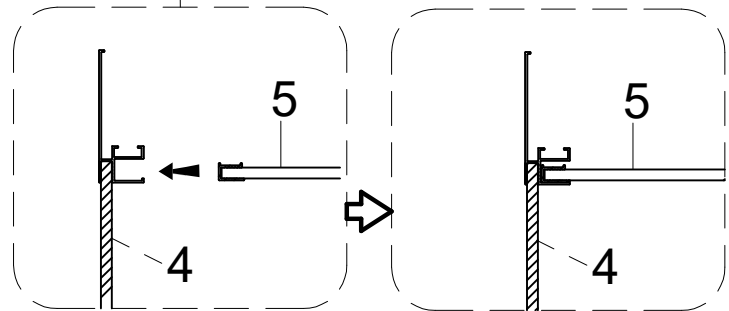

## Инструкция по установке и эксплуатации

Коллекция: Galaxy

Душевая кабина  
G8037(800x1100x2150mm)  
G8038(900x1150x2150mm)

**Благодарим Вас за выбор продукции Black & White. Надеемся, что Вы по достоинству оцените качество нашей продукции. Перед установкой и использованием продукции, пожалуйста, внимательно ознакомьтесь с данной инструкцией.**

1  X1	2  X1	3  X1	4  X1	5  X1	6  X1
7  X1	8  X1	9  X1	10  X1	11  X1	12  X1
13  X5	14  X1	15  X1	16  X1	17  X2	18  X1
19  X1	20  X1	21  4 mm X1	22  2.5 mm X1	23  X4	24  X1
25  ST3.9*35 X1	26  X1	27  X4	28  X1	29  X1	30  X1
31  ST3.9X16 X4	32  X1	33  X1	34  3 mm X1		

12

X1