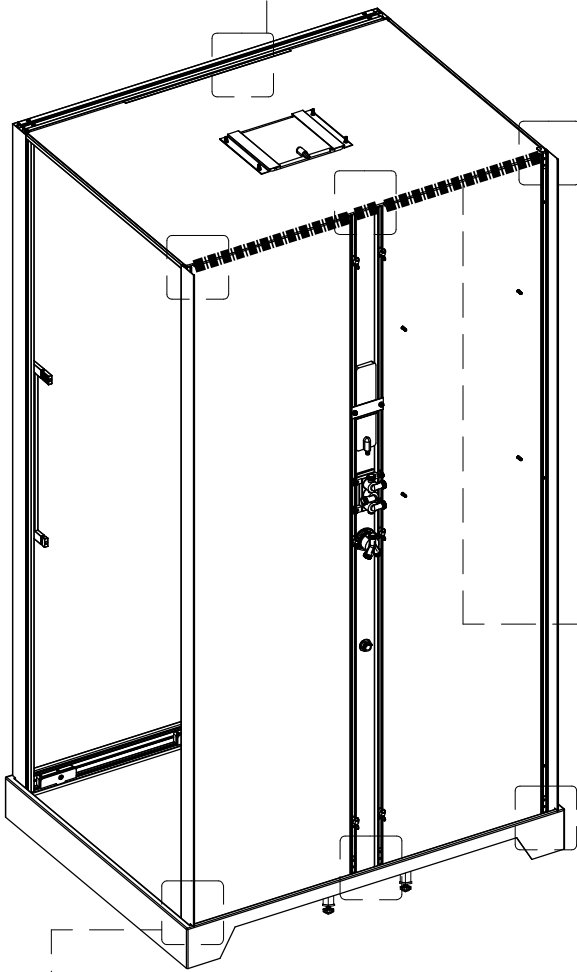

## Инструкция по установке и эксплуатации

Коллекция: Galaxy

Душевая кабина  
G8037(800x1100x2150mm)  
G8038(900x1150x2150mm)

**Благодарим Вас за выбор продукции Black & White. Надеемся, что Вы по достоинству оцените качество нашей продукции. Перед установкой и использованием продукции, пожалуйста, внимательно ознакомьтесь с данной инструкцией.**

1  X1	2  X1	3  X1	4  X1	5  X1	6  X1
7  X1	8  X1	9  X1	10  X1	11  X1	12  X1
13  X5	14  X1	15  X1	16  X1	17  X2	18  X1
19  X1	20  X1	21  4 mm X1	22  2.5 mm X1	23  X4	24  X1
25  ST3.9*35 X1	26  X1	27  X4	28  X1	29  X1	30  X1
31  ST3.9X16 X4	32  X1	33  X1	34  3 mm X1		

12

X1