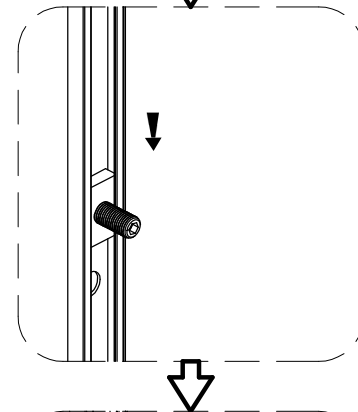

## Инструкция по установке и эксплуатации

Коллекция: Galaxy

Душевая кабина  
G8037(800x1100x2150mm)  
G8038(900x1150x2150mm)

**Благодарим Вас за выбор продукции Black & White. Надеемся, что Вы по достоинству оцените качество нашей продукции. Перед установкой и использованием продукции, пожалуйста, внимательно ознакомьтесь с данной инструкцией.**

1  X1	2  X1	3  X1	4  X1	5  X1	6  X1
7  X1	8  X1	9  X1	10  X1	11  X1	12  X1
13  X5	14  X1	15  X1	16  X1	17  X2	18  X1
19  X1	20  X1	21  4 mm X1	22  2.5 mm X1	23  X4	24  X1
25  ST3.9*35 X1	26  X1	27  X4	28  X1	29  X1	30  X1
31  ST3.9X16 X4	32  X1	33  X1	34  3 mm X1		