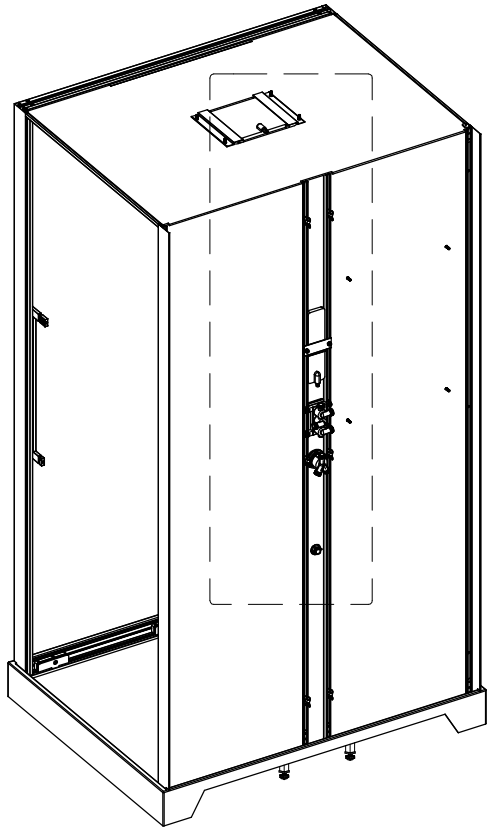

## Инструкция по установке и эксплуатации

Коллекция: Galaxy

Душевая кабина  
G8037(800x1100x2150mm)  
G8038(900x1150x2150mm)

**Благодарим Вас за выбор продукции Black & White. Надеемся, что Вы по достоинству оцените качество нашей продукции. Перед установкой и использованием продукции, пожалуйста, внимательно ознакомьтесь с данной инструкцией.**

1  X1	2  X1	3  X1	4  X1	5  X1	6  X1
7  X1	8  X1	9  X1	10  X1	11  X1	12  X1
13  X5	14  X1	15  X1	16  X1	17  X2	18  X1
19  X1	20  X1	21  4 mm X1	22  2.5 mm X1	23  X4	24  X1
25  ST3.9*35 X1	26  X1	27  X4	28  X1	29  X1	30  X1
31  ST3.9X16 X4	32  X1	33  X1	34  3 mm X1		

12

X1