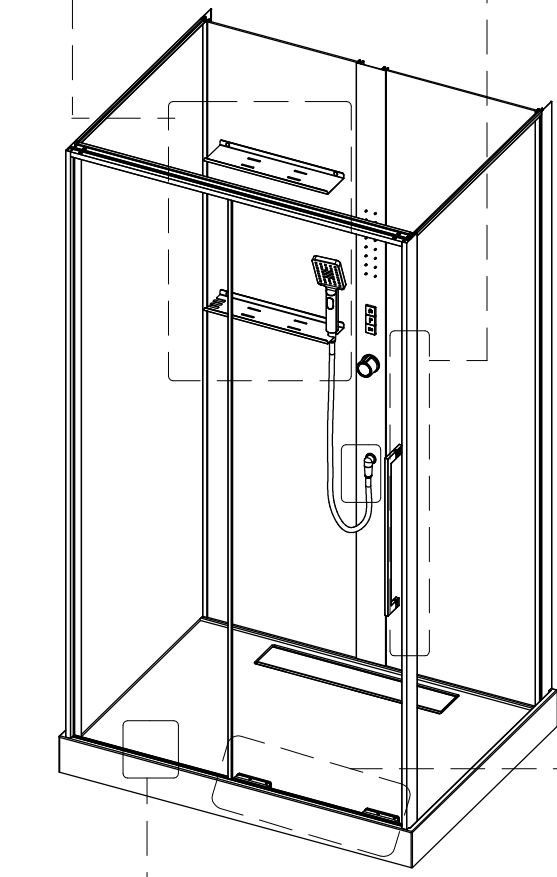

## Инструкция по установке и эксплуатации

Коллекция: Galaxy

Душевая кабина  
G8037(800x1100x2150mm)  
G8038(900x1150x2150mm)

**Благодарим Вас за выбор продукции Black & White. Надеемся, что Вы по достоинству оцените качество нашей продукции. Перед установкой и использованием продукции, пожалуйста, внимательно ознакомьтесь с данной инструкцией.**

1  X1	2  X1	3  X1	4  X1	5  X1	6  X1
7  X1	8  X1	9  X1	10  X1	11  X1	12  X1
13  X5	14  X1	15  X1	16  X1	17  X2	18  X1
19  X1	20  X1	21  4 mm X1	22  2.5 mm X1	23  X4	24  X1
25  ST3.9*35 X1	26  X1	27  X4	28  X1	29  X1	30  X1
31  ST3.9X16 X4	32  X1	33  X1	34  3 mm X1		

12

X1