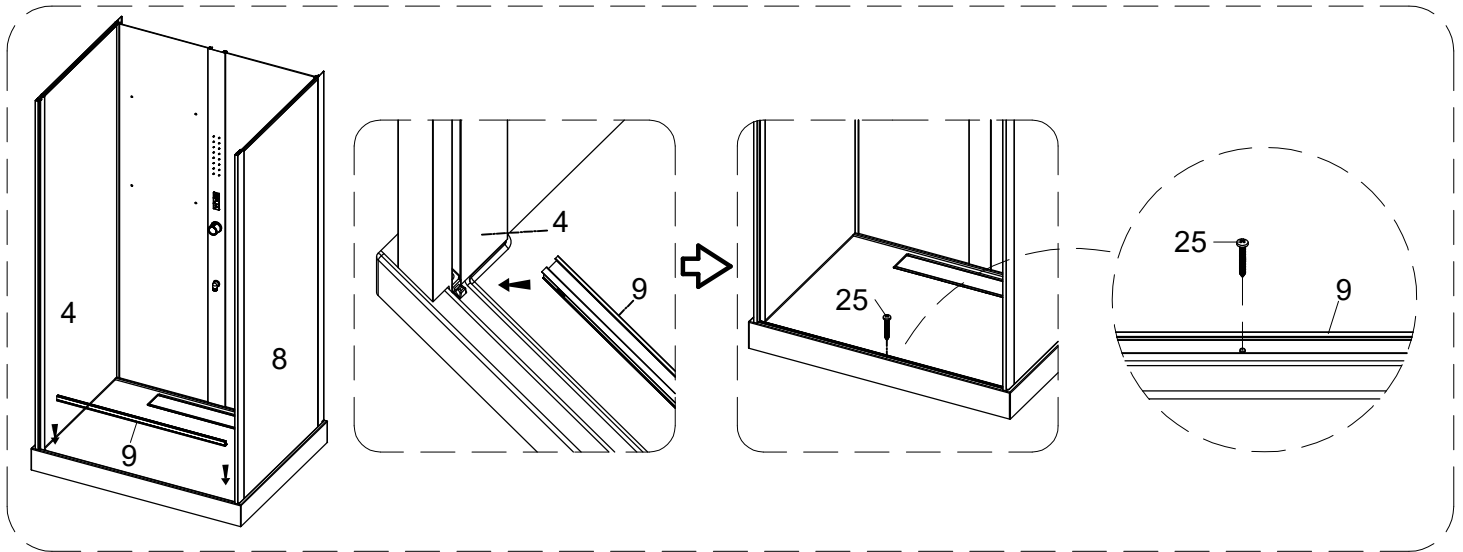

## Инструкция по установке и эксплуатации

Коллекция: Galaxy

Душевая кабина  
G8037(800x1100x2150mm)  
G8038(900x1150x2150mm)

**Благодарим Вас за выбор продукции Black & White. Надеемся, что Вы по достоинству оцените качество нашей продукции. Перед установкой и использованием продукции, пожалуйста, внимательно ознакомьтесь с данной инструкцией.**

1  X1	2  X1	3  X1	4  X1	5  X1	6  X1
7  X1	8  X1	9  X1	10  X1	11  X1	12  X1
13  X5	14  X1	15  X1	16  X1	17  X2	18  X1
19  X1	20  X1	21  4 mm X1	22  2.5 mm X1	23  X4	24  X1
25  ST3.9*35 X1	26  X1	27  X4	28  X1	29  X1	30  X1
31  ST3.9X16 X4	32  X1	33  X1	34  3 mm X1		