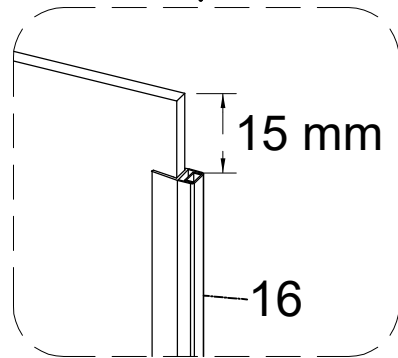

## Инструкция по установке и эксплуатации

Коллекция: Galaxy

Душевая кабина  
G8037(800x1100x2150mm)  
G8038(900x1150x2150mm)

**Благодарим Вас за выбор продукции Black & White. Надеемся, что Вы по достоинству оцените качество нашей продукции. Перед установкой и использованием продукции, пожалуйста, внимательно ознакомьтесь с данной инструкцией.**

1  X1	2  X1	3  X1	4  X1	5  X1	6  X1
7  X1	8  X1	9  X1	10  X1	11  X1	12  X1
13  X5	14  X1	15  X1	16  X1	17  X2	18  X1
19  X1	20  X1	21  4 mm X1	22  2.5 mm X1	23  X4	24  X1
25  ST3.9*35 X1	26  X1	27  X4	28  X1	29  X1	30  X1
31  ST3.9X16 X4	32  X1	33  X1	34  3 mm X1		

12

X1