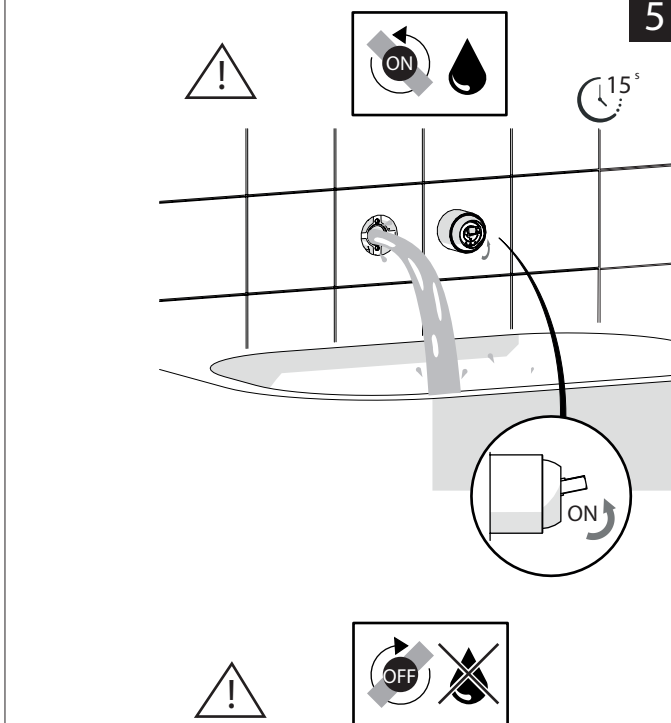

Not included / Non incluso / Non Inclus / Nie zawarty / No incluido / Nao incluido

1

D

F
SE NON CROMATO
IF NO CHROME

IT

La finitura della parte estetica deve corrispondere a quella della parte incassata.
Se non corrisponde bisogna svitare l'anello CROMATO e avvitare l'anello in finitura fornito solo nel kit della parte estetica.

EN

The finish of the external part must be combined with the finish of the flush-fit part.
If it does not match, unscrew the CHROME ring and screw the finishing ring supplied only in the kit of the aesthetic part.

RIFERIMENTO IISTRWE81198#---STD
REFERENCE

2

3

4

5

6

8

7

9

www.nobili.it

PRIMA DI INIZIARE / BEFORE STARTING

	P bar		MAX 10 MIN 0,5		5		T		T °C		MAX 80		65 45
--	----------	--	-------------------	--	---	--	---	--	------	--	--------	--	----------

PULIZIA / CLEANING