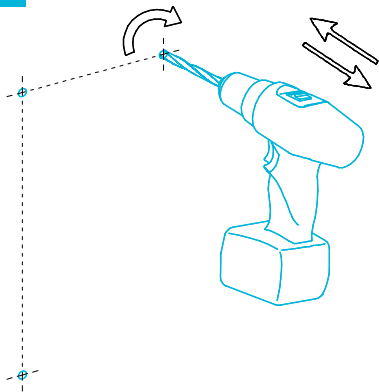

## Зеркало Тесно ТЕ.М.ми.65 Инструкция по установке

Потребуется дополнительный инвентарь для надежного монтажа изделия, который не входит в комплект поставки. Зеркало имеет сетевой шнур с вилкой 220 В.

# KERAMA MARAZZI

1

2

3

4

5

6

7