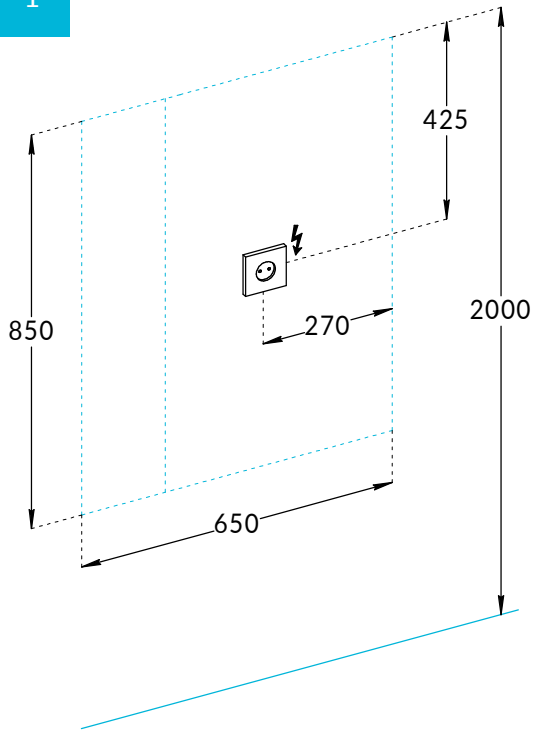

## Зеркало Тесно ТЕ.М.ми.65 Инструкция по установке

Потребуется дополнительный инвентарь для надежного монтажа изделия, который не входит в комплект поставки. Зеркало имеет сетевой шнур с вилкой 220 В.

# KERAMA MARAZZI

1

2

3

4

5

6

7