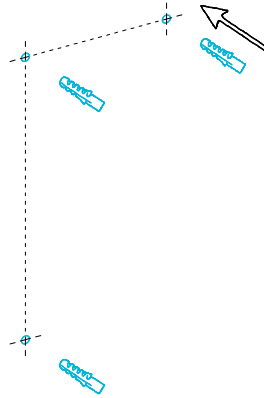

## Зеркало Тесно ТЕ.М.ми.65 Инструкция по установке

Потребуется дополнительный инвентарь для надежного монтажа изделия, который не входит в комплект поставки. Зеркало имеет сетевой шнур с вилкой 220 В.

# KERAMA MARAZZI

1

2

3

4

5

6

7