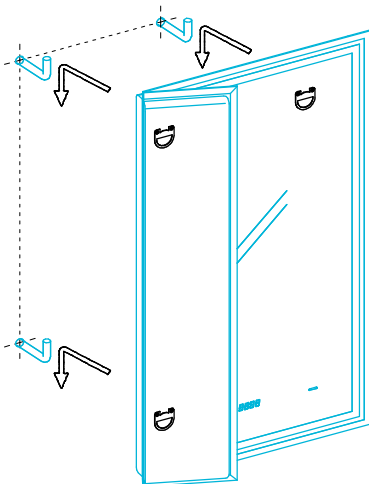

## Зеркало Тесно ТЕ.М.ми.65 Инструкция по установке

Потребуется дополнительный инвентарь для надежного монтажа изделия, который не входит в комплект поставки. Зеркало имеет сетевой шнур с вилкой 220 В.

# KERAMA MARAZZI

1

2

3

4

5

6

7