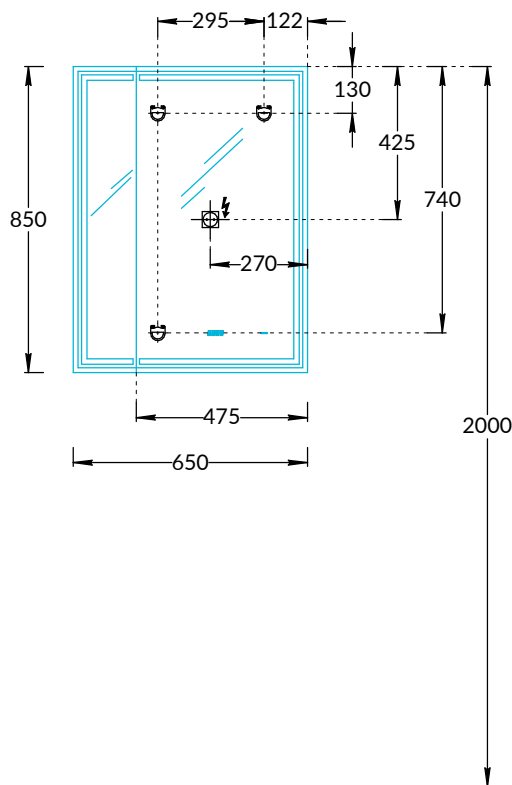

## Зеркало Тесно ТЕ.М.ми.65 Инструкция по установке

Потребуется дополнительный инвентарь для надежного монтажа изделия, который не входит в комплект поставки. Зеркало имеет сетевой шнур с вилкой 220 В.

# KERAMA MARAZZI

1

2

3

4

5

6

7