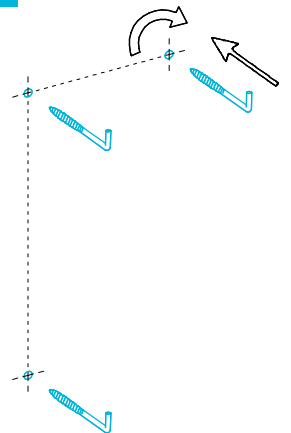

## Зеркало Тесно ТЕ.М.ми.65 Инструкция по установке

Потребуется дополнительный инвентарь для надежного монтажа изделия, который не входит в комплект поставки. Зеркало имеет сетевой шнур с вилкой 220 В.

# KERAMA MARAZZI

1

2

3

4

5

6

7