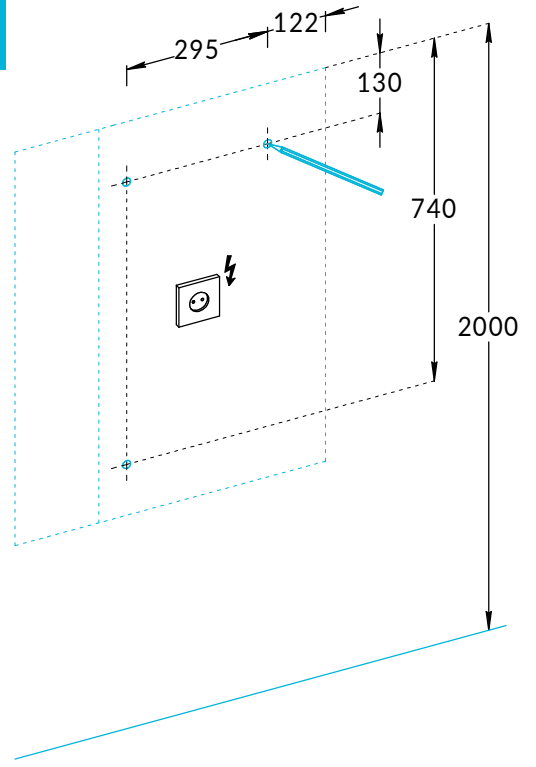

## Зеркало Тесно ТЕ.М.ми.65 Инструкция по установке

Потребуется дополнительный инвентарь для надежного монтажа изделия, который не входит в комплект поставки. Зеркало имеет сетевой шнур с вилкой 220 В.

# KERAMA MARAZZI

1

2

3

4

5

6

7