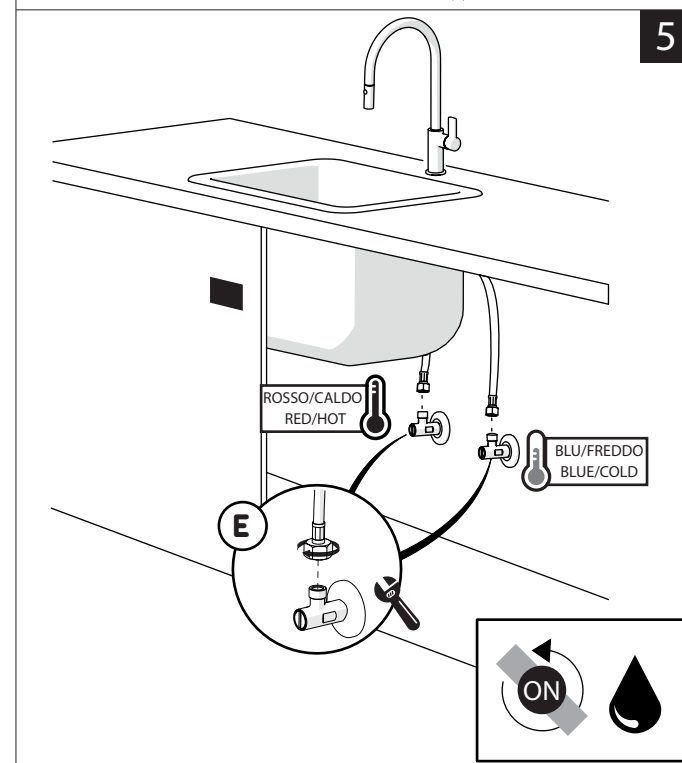

Not included / Non incluso / Non Inclus / Nie zawarty/ No incluido / Nao incluido

1

Ø 35 mm

2

4

5

-50%

Dispositivo limitatore "dinamico" della portata d'acqua "50%"
"Dynamic" flow rate restrictor "50%"

Per limitare la temperatura estrarre il limitatore e riposizionarlo nella posizione che si desidera
Extract the limiter and put it in correct position to limit temperature

6

7

8

NOBILIS

www.nobili.it

PRIMA DI INIZIARE / BEFORE STARTING