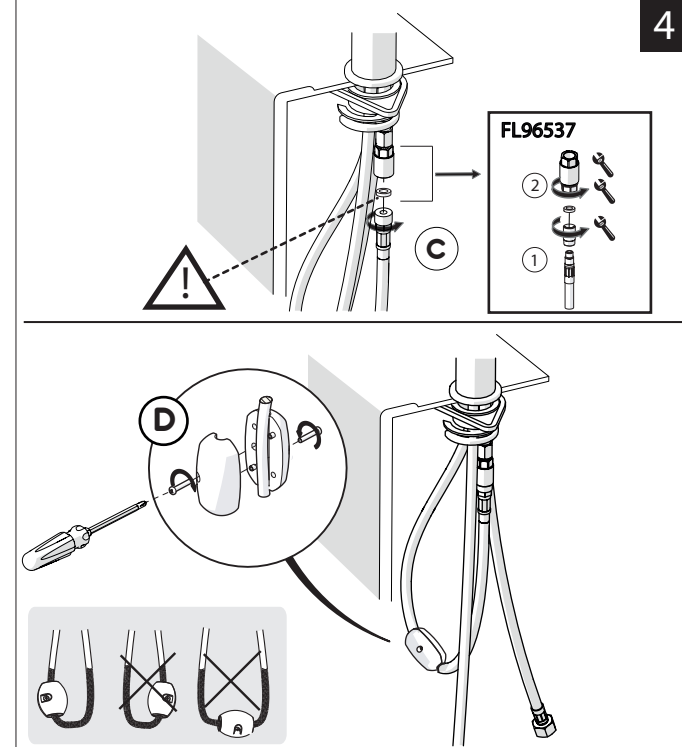

Not included / Non incluso / Non Inclus / Nie zawarty/ No incluido / Nao incluido

1

Ø 35 mm

2

4

5

-50%

Dispositivo limitatore "dinamico" della portata d'acqua "50%"
"Dynamic" flow rate restrictor "50%"

Per limitare la temperatura estrarre il limitatore e riposizionarlo nella posizione che si desidera
Extract the limiter and put it in correct position to limit temperature

6

7

8

NOBILIS

www.nobili.it

PRIMA DI INIZIARE / BEFORE STARTING