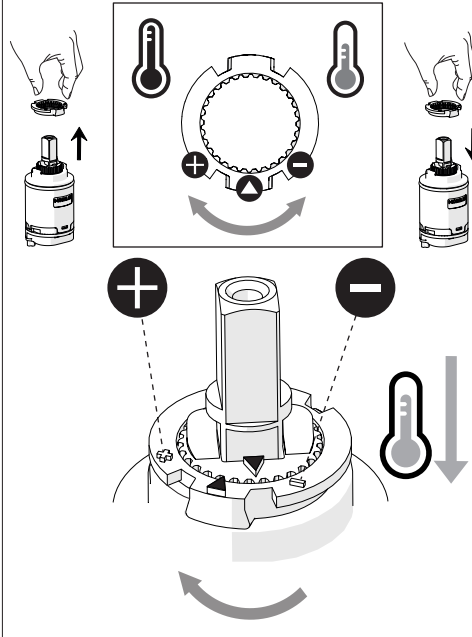

Not included / Non incluso / Non Inclus / Nie zawarty/ No incluido / Nao incluido

1

Ø 35 mm

2

4

5

-50%

Dispositivo limitatore "dinamico" della portata d'acqua "50%"
"Dynamic" flow rate restrictor "50%"

Per limitare la temperatura estrarre il limitatore e riposizionarlo nella posizione che si desidera
Extract the limiter and put it in correct position to limit temperature

6

7

8

NOBILIS

www.nobili.it

PRIMA DI INIZIARE / BEFORE STARTING