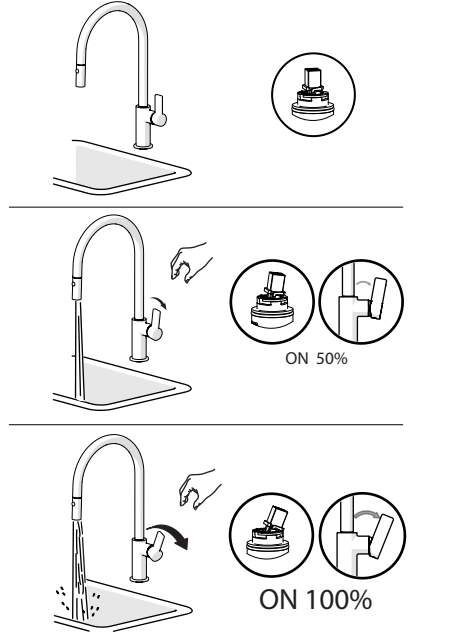

Not included / Non incluso / Non Inclus / Nie zawarty/ No incluido / Nao incluido

1

Ø 35 mm

2

4

5

-50%

Dispositivo limitatore "dinamico" della portata d'acqua "50%"
"Dynamic" flow rate restrictor "50%"

Per limitare la temperatura estrarre il limitatore e riposizionarlo nella posizione che si desidera
Extract the limiter and put it in correct position to limit temperature

6

7

8

NOBILIS

www.nobili.it

PRIMA DI INIZIARE / BEFORE STARTING