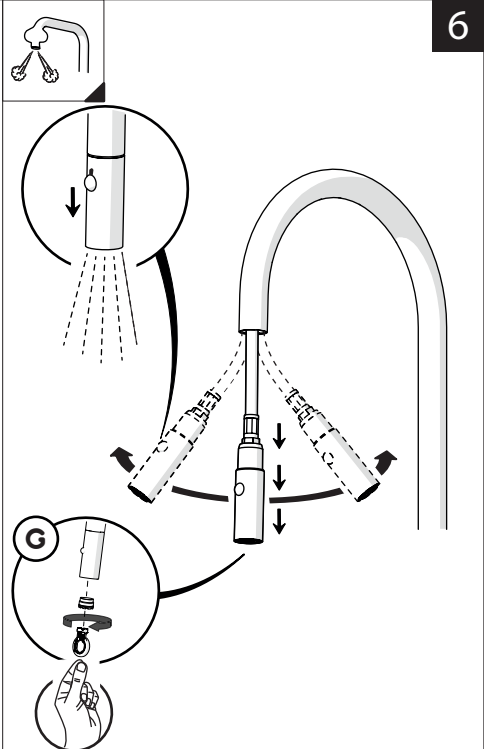

Not included / Non incluso / Non Inclus / Nie zawarty/ No incluido / Nao incluido

1

Ø 35 mm

2

4

5

-50%

Dispositivo limitatore "dinamico" della portata d'acqua "50%"
"Dynamic" flow rate restrictor "50%"

Per limitare la temperatura estrarre il limitatore e riposizionarlo nella posizione che si desidera
Extract the limiter and put it in correct position to limit temperature

6

7

8

NOBILIS

www.nobili.it

PRIMA DI INIZIARE / BEFORE STARTING