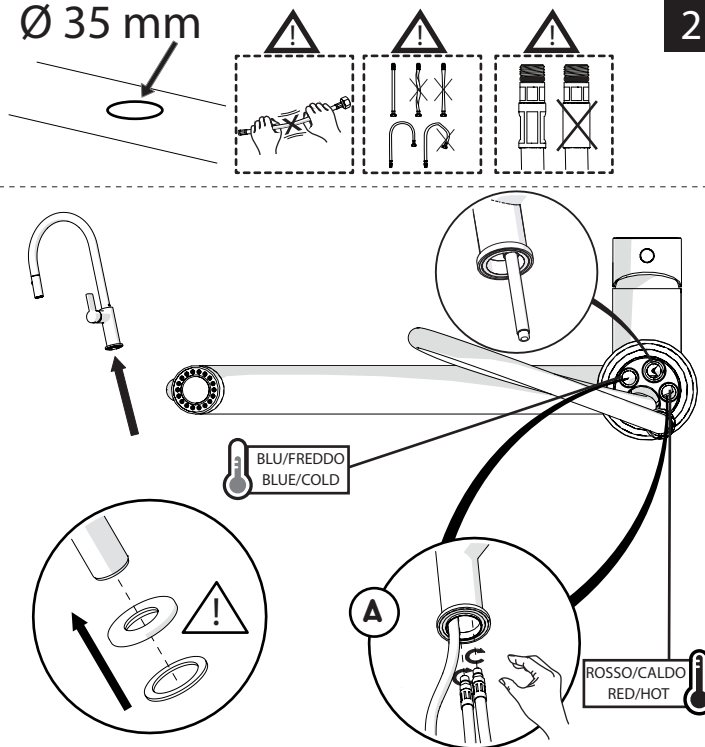

Not included / Non incluso / Non Inclus / Nie zawarty/ No incluido / Nao incluido

1

Ø 35 mm

2

4

5

-50%

Dispositivo limitatore "dinamico" della portata d'acqua "50%"
"Dynamic" flow rate restrictor "50%"

Per limitare la temperatura estrarre il limitatore e riposizionarlo nella posizione che si desidera
Extract the limiter and put it in correct position to limit temperature

6

7

8

NOBILIS

www.nobili.it

PRIMA DI INIZIARE / BEFORE STARTING

	P bar		T °C
0,5 MIN	MAX 10	5	MAX 80

PULIZIA / CLEANING

ACQUA WATER	SI CROMO YES CHROME NO VERNICIATO NO PAINTED NO PVD	MICROFIBRA MICROFIBER	SPUGNA SPONGE	DETERGENTI DETERGENT
✓	✓	✓	✗	✗
	TUTTE LE FINITURE ALL FINISHES ACQUA E SAPONE WATER AND SOAP			ASCIUGARE BENE SEMPRE ALWAYS DRY WELL
✓	✓		✓	⚠
GOMMA RUBBER				