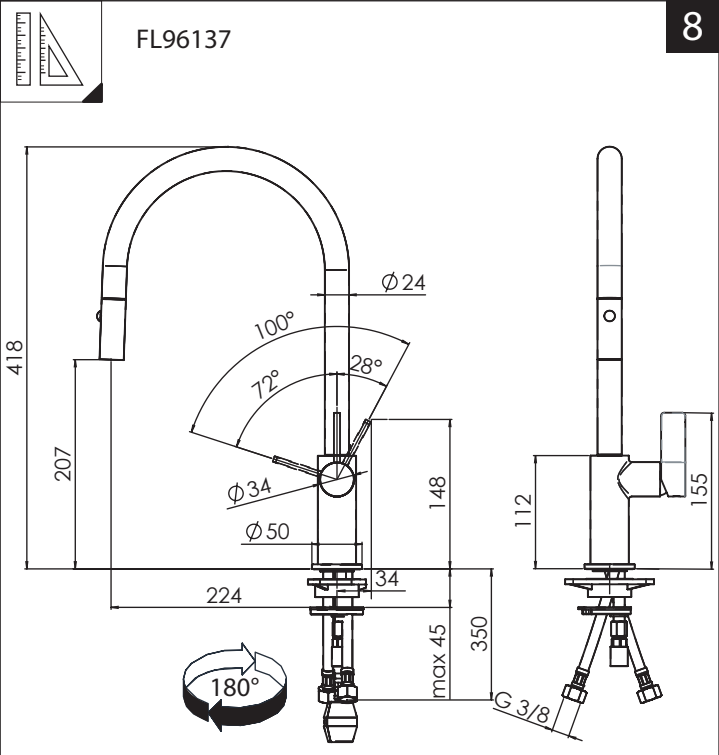

Not included / Non incluso / Non Inclus / Nie zawarty/ No incluido / Nao incluido

1

Ø 35 mm

2

4

5

-50%

Dispositivo limitatore "dinamico" della portata d'acqua "50%"
"Dynamic" flow rate restrictor "50%"

Per limitare la temperatura estrarre il limitatore e riposizionarlo nella posizione che si desidera
Extract the limiter and put it in correct position to limit temperature

6

7

8

NOBILIS

www.nobili.it

PRIMA DI INIZIARE / BEFORE STARTING