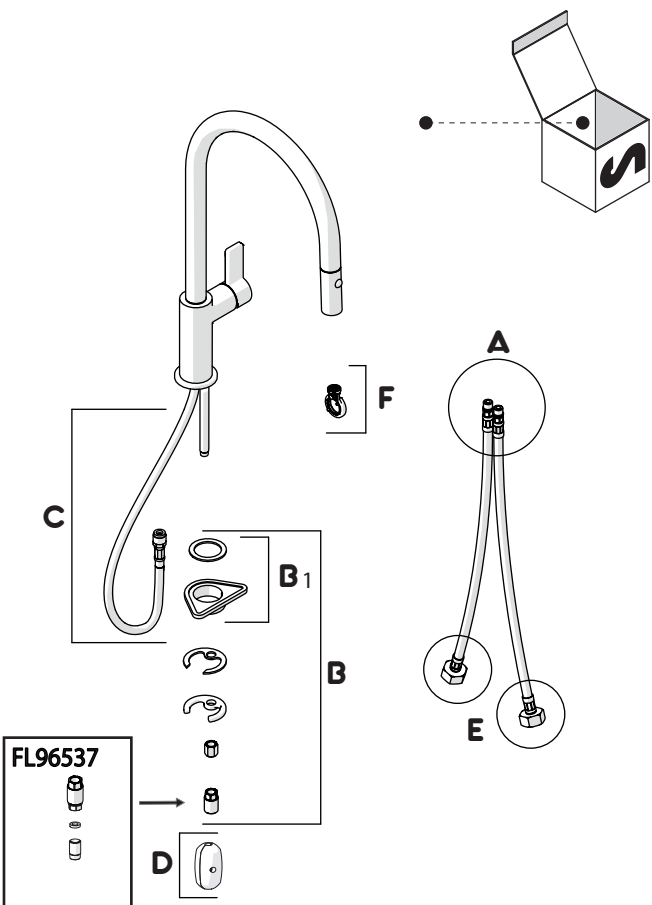

Not included / Non incluso / Non Inclus / Nie zawarty/ No incluido / Nao incluido

1

Ø 35 mm

2

4

5

-50%

Dispositivo limitatore "dinamico" della portata d'acqua "50%"
"Dynamic" flow rate restrictor "50%"

Per limitare la temperatura estrarre il limitatore e riposizionarlo nella posizione che si desidera
Extract the limiter and put it in correct position to limit temperature

6

7

8

NOBILIS

www.nobili.it

PRIMA DI INIZIARE / BEFORE STARTING