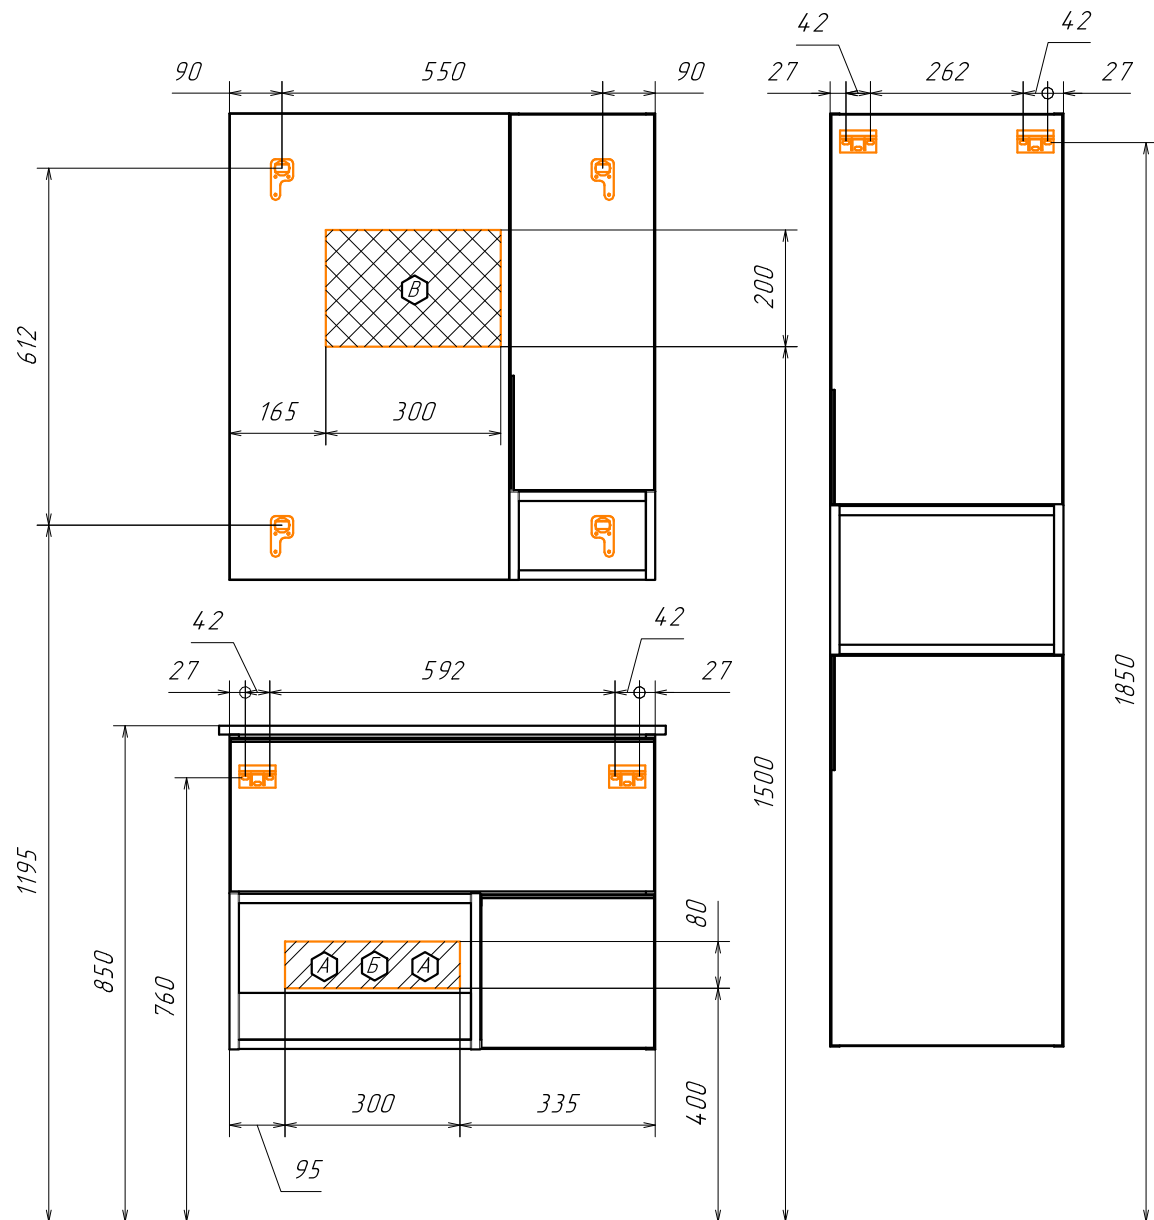

Информация для монтажа комплекта

ФРАНКФУРТ 75

В тумбе предусмотрена возможность заднего и нижнего подвода труб водоснабжения и канализации

Место подвода труб А, Б

⬡ - место подвода труб водоснабжения
⬢ - место подвода труб канализации

⬡ - место вывода электрического провода (для дополнительного освещения)

⬡ ⬢ - диапазоны допустимого подвода