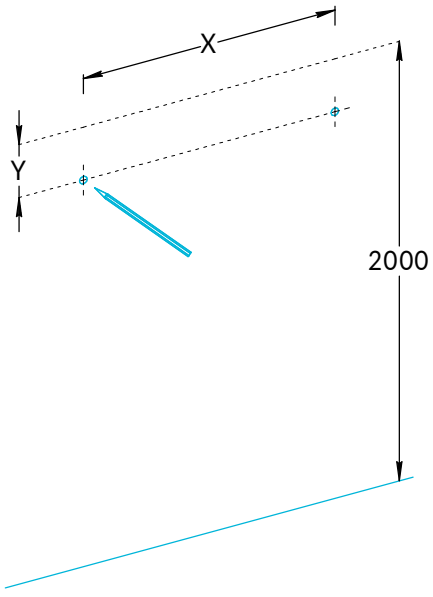

Зеркала Тесно TE.mi.60, TE.mi.70, TE.mi.90, TE.mi.90.1 Инструкция по установке

TE.mi.60

TE.mi.70

TE.mi.90
TE.mi.90.1

Потребуется дополнительный инвентарь для надежного монтажа изделия, который не входит в комплект поставки. Зеркало имеет сетевой шнур с вилкой 220 В.

KERAMA MARAZZI

1

2

3

4

5