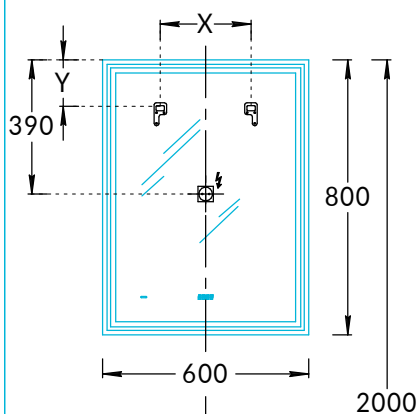

Зеркала Тесно TE.mi.60, TE.mi.70, TE.mi.90, TE.mi.90.1 Инструкция по установке

TE.mi.60

TE.mi.70

TE.mi.90
TE.mi.90.1

Потребуется дополнительный инвентарь для надежного монтажа изделия, который не входит в комплект поставки. Зеркало имеет сетевой шнур с вилкой 220 В.