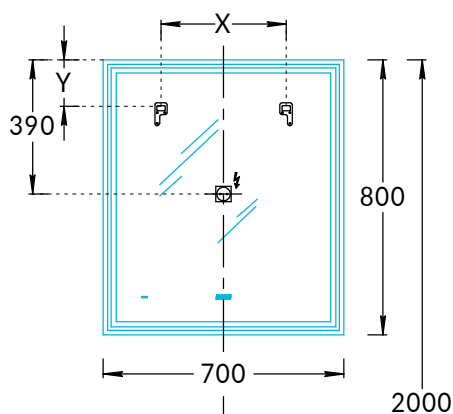

Зеркала Тесно TE.mi.60, TE.mi.70, TE.mi.90, TE.mi.90.1 Инструкция по установке

TE.mi.60

TE.mi.70

TE.mi.90
TE.mi.90.1

Потребуется дополнительный инвентарь для надежного монтажа изделия, который не входит в комплект поставки. Зеркало имеет сетевой шнур с вилкой 220 В.