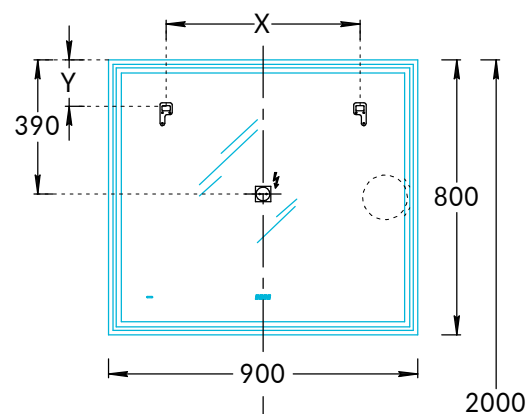

Зеркала Тесно TE.mi.60, TE.mi.70, TE.mi.90, TE.mi.90.1 Инструкция по установке

TE.mi.60

TE.mi.70

TE.mi.90
TE.mi.90.1

Потребуется дополнительный инвентарь для надежного монтажа изделия, который не входит в комплект поставки. Зеркало имеет сетевой шнур с вилкой 220 В.