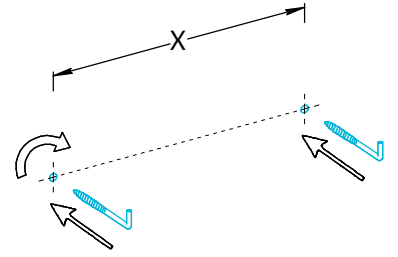

Зеркала Тесно TE.mi.60, TE.mi.70, TE.mi.90, TE.mi.90.1 Инструкция по установке

TE.mi.60

TE.mi.70

TE.mi.90
TE.mi.90.1

Потребуется дополнительный инвентарь для надежного монтажа изделия, который не входит в комплект поставки. Зеркало имеет сетевой шнур с вилкой 220 В.

KERAMA MARAZZI

1

2

3

4

5