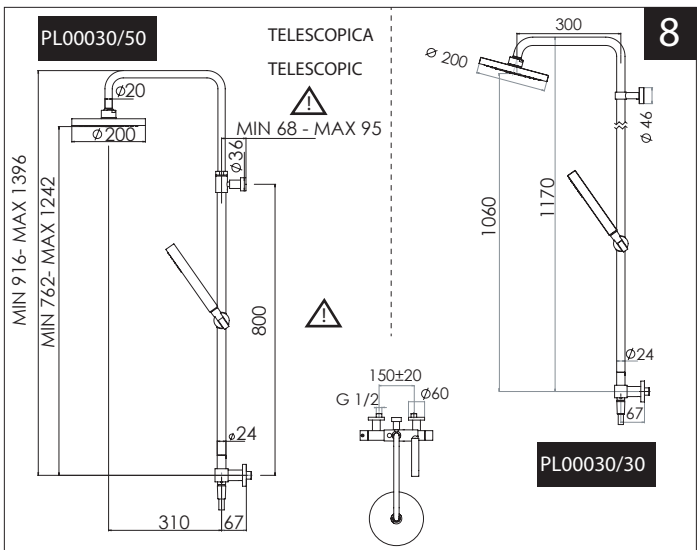

NOBILIS

SERIE: PLUS - LIVE -VELIS
LIKID - SPRING - CARLOS P. - DUBAI - LIRA

www.nobili.it

PRIMA DI INIZIARE / BEFORE STARTING

P	P bar	0,5 MIN	MAX 10	1	5	T °C	T °C	MAX 80	65 - 45
---	-------	---------	--------	---	---	------	------	--------	---------