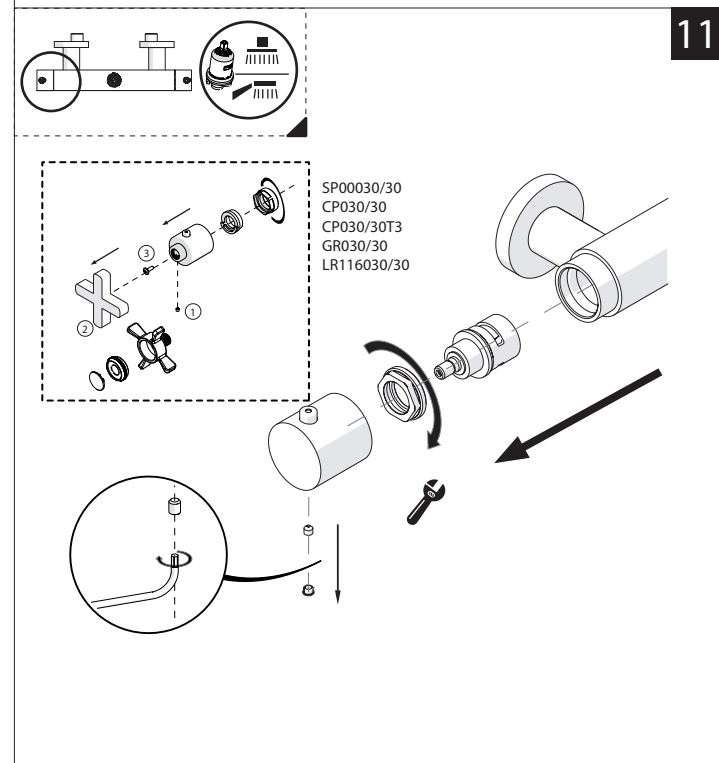

NOBILIS

SERIE: PLUS - LIVE -VELIS
LIKID - SPRING - CARLOS P. - DUBAI - LIRA

www.nobili.it

PRIMA DI INIZIARE / BEFORE STARTING

P	P bar	0,5 MIN	MAX 10	1	5	T °C	T °C	MAX 80	65 - 45
---	-------	---------	--------	---	---	------	------	--------	---------