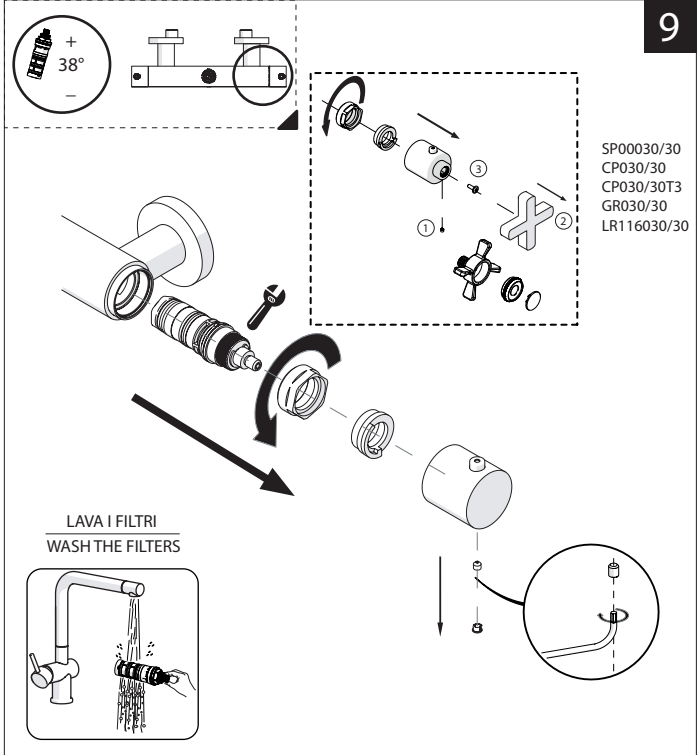

NOBILIS

SERIE: PLUS - LIVE -VELIS
LIKID - SPRING - CARLOS P. - DUBAI - LIRA

www.nobili.it

PRIMA DI INIZIARE / BEFORE STARTING

P	P bar	0,5 MIN	MAX 10	1	5	T °C	T °C	MAX 80	65 - 45
---	-------	---------	--------	---	---	------	------	--------	---------