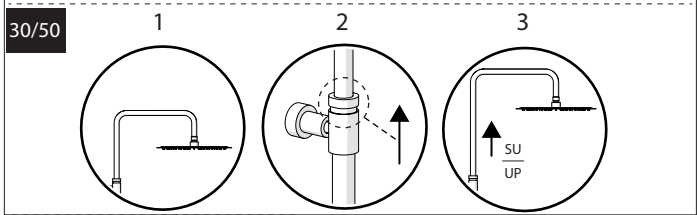

NOBILIS

SERIE: PLUS - LIVE -VELIS
LIKID - SPRING - CARLOS P. - DUBAI - LIRA

www.nobili.it

PRIMA DI INIZIARE / BEFORE STARTING

P	P bar	0,5 MIN	MAX 10	1	5	T °C	T °C	MAX 80	65 - 45
---	-------	---------	--------	---	---	------	------	--------	---------