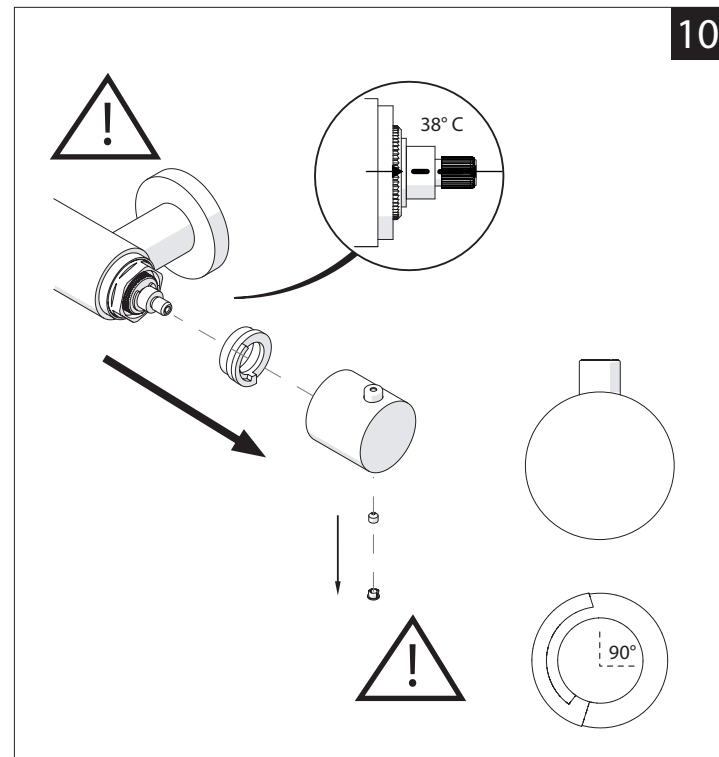

NOBILIS

SERIE: PLUS - LIVE -VELIS
LIKID - SPRING - CARLOS P. - DUBAI - LIRA

www.nobili.it

PRIMA DI INIZIARE / BEFORE STARTING

P	P bar	0,5 MIN	MAX 10	1	5	T °C	T °C	MAX 80	65 - 45
---	-------	---------	--------	---	---	------	------	--------	---------