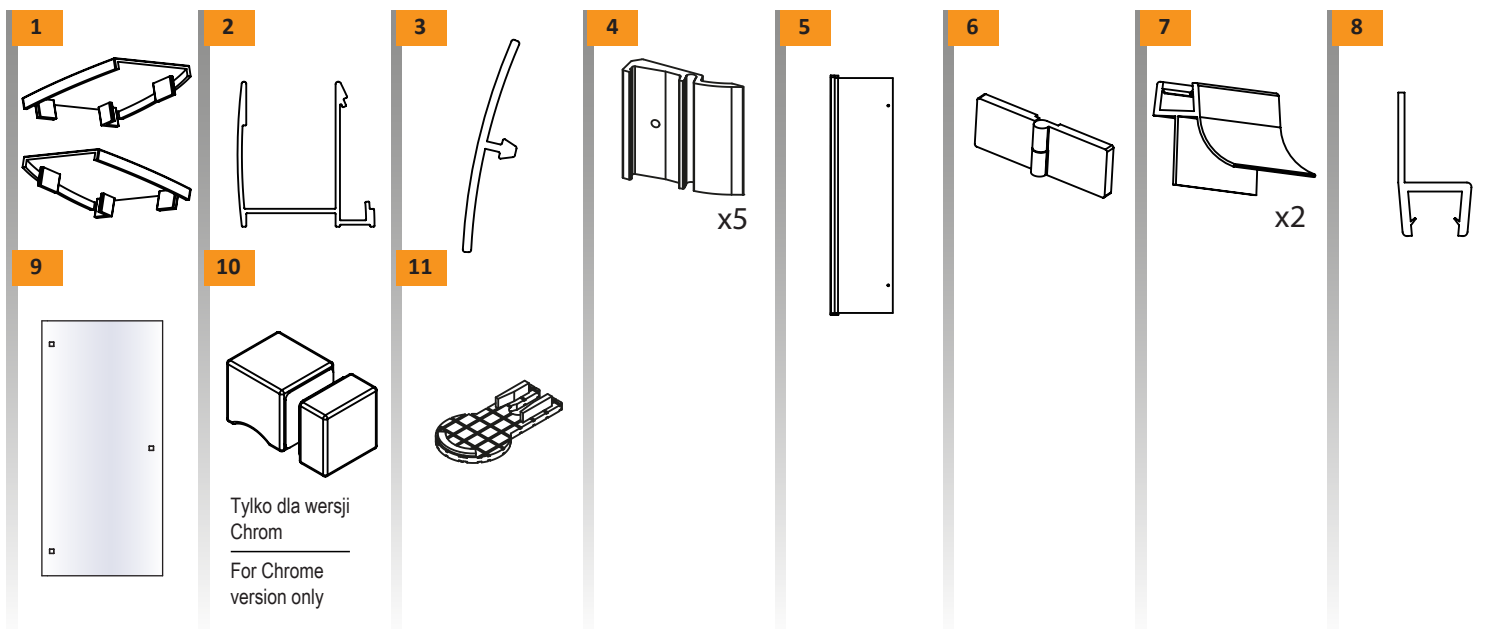

NEW SOLEO / NEW SOLEO BLACK

1

a

b

c

d

e

2

Symbol		Wymiar	Strona montażu	A	B	C	H
Chrom	Black						
P-0028	P-0041	100x140	L	100-101,5	53,5	46,5	140
P-0029	P-0042	100x140	P	100-101,5	53,5	46,5	140
P-0082	P-0084	110x140	L	110-111,5	58,5	51,5	140
P-0083	P-0085	110x140	P	110-111,5	58,5	51,5	140
P-0030	P-0043	120x140	L	120-121,5	63,5	56,5	140
P-0031	P-0044	120x140	P	120-121,5	63,5	56,5	140

Ø2

4x

5

a

6

a

b

c