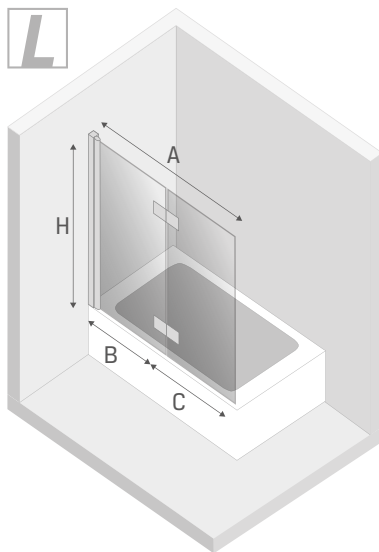

Symbol		Wymiar	Strona montażu	A	B	C	H
Chrom	Black						
P-0028	P-0041	100x140	L	100-101,5	53,5	46,5	140
P-0029	P-0042	100x140	P	100-101,5	53,5	46,5	140
P-0082	P-0084	110x140	L	110-111,5	58,5	51,5	140
P-0083	P-0085	110x140	P	110-111,5	58,5	51,5	140
P-0030	P-0043	120x140	L	120-121,5	63,5	56,5	140
P-0031	P-0044	120x140	P	120-121,5	63,5	56,5	140

Ø2

4x

5

a

6

a

b

c