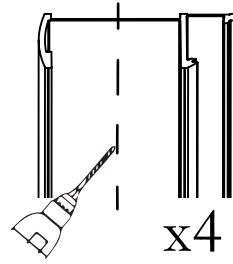

1

a

b

c

d

e

2

Symbol		Wymiar	Strona montażu	A	B	C	H
Chrom	Black						
P-0028	P-0041	100x140	L	100-101,5	53,5	46,5	140
P-0029	P-0042	100x140	P	100-101,5	53,5	46,5	140
P-0082	P-0084	110x140	L	110-111,5	58,5	51,5	140
P-0083	P-0085	110x140	P	110-111,5	58,5	51,5	140
P-0030	P-0043	120x140	L	120-121,5	63,5	56,5	140
P-0031	P-0044	120x140	P	120-121,5	63,5	56,5	140