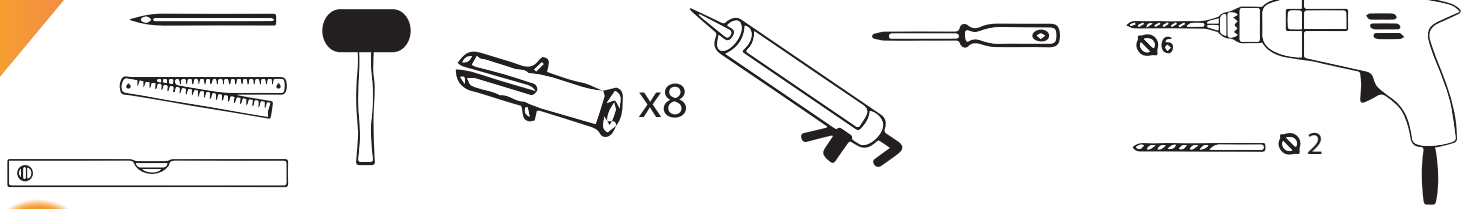

NEW SOLEO / NEW SOLEO BLACK

1

a

b

c

d

e

2

Symbol		Wymiar	Strona montażu	A	B	C	H
Chrom	Black						
P-0028	P-0041	100x140	L	100-101,5	53,5	46,5	140
P-0029	P-0042	100x140	P	100-101,5	53,5	46,5	140
P-0082	P-0084	110x140	L	110-111,5	58,5	51,5	140
P-0083	P-0085	110x140	P	110-111,5	58,5	51,5	140
P-0030	P-0043	120x140	L	120-121,5	63,5	56,5	140
P-0031	P-0044	120x140	P	120-121,5	63,5	56,5	140