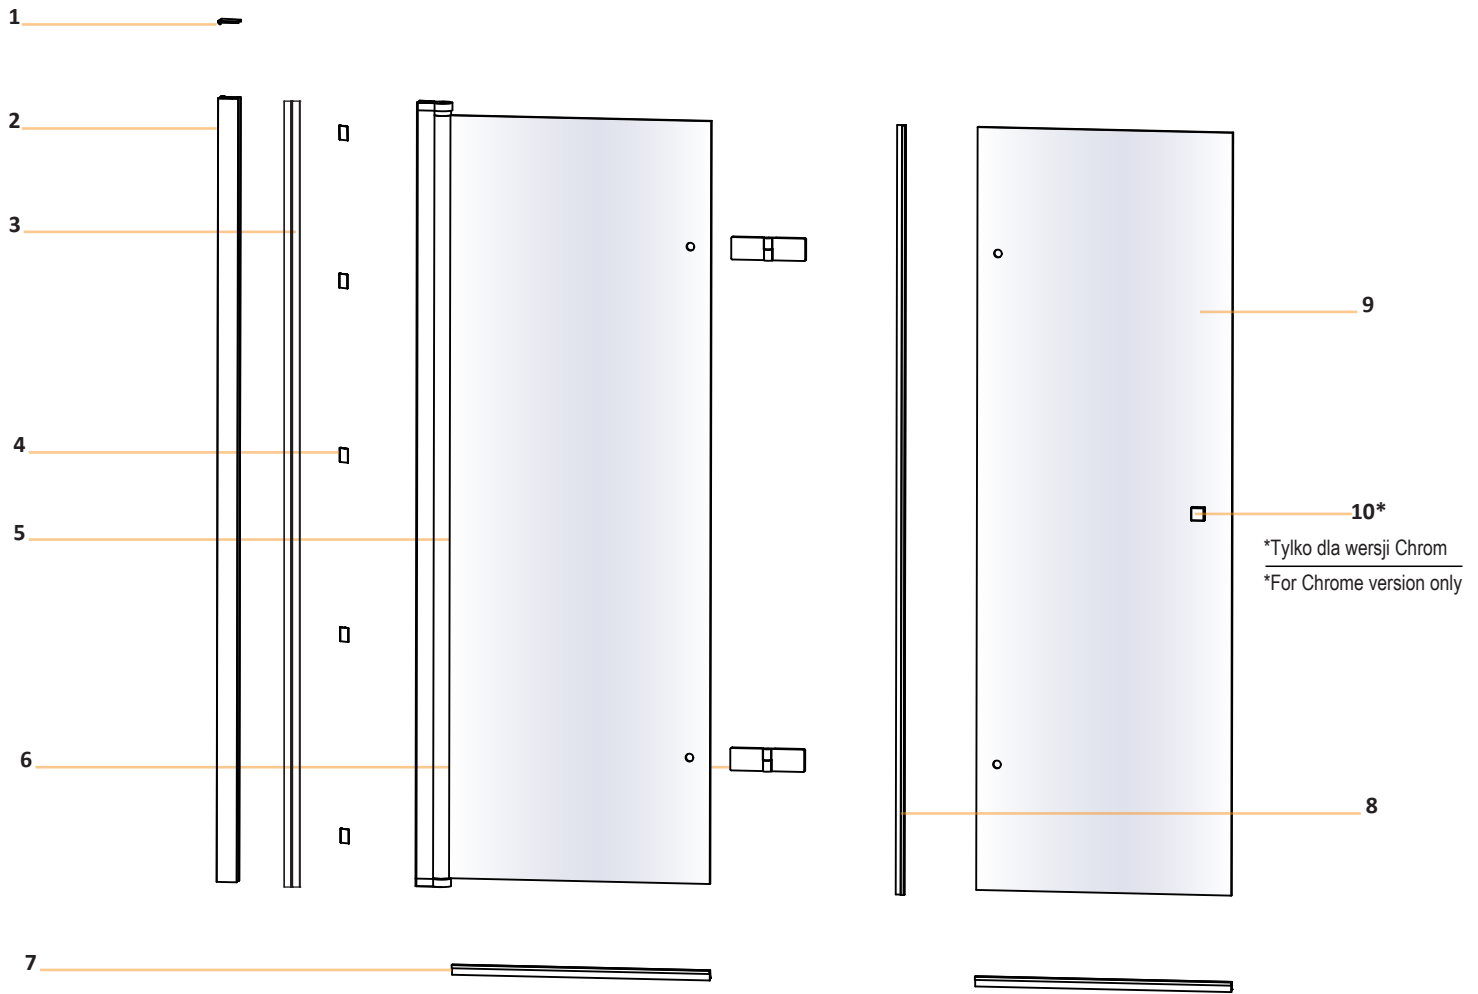

NEW SOLEO / NEW SOLEO BLACK

1

a

b

c

d

e

2

Symbol		Wymiar	Strona montażu	A	B	C	H
Chrom	Black						
P-0028	P-0041	100x140	L	100-101,5	53,5	46,5	140
P-0029	P-0042	100x140	P	100-101,5	53,5	46,5	140
P-0082	P-0084	110x140	L	110-111,5	58,5	51,5	140
P-0083	P-0085	110x140	P	110-111,5	58,5	51,5	140
P-0030	P-0043	120x140	L	120-121,5	63,5	56,5	140
P-0031	P-0044	120x140	P	120-121,5	63,5	56,5	140

Ø2

4x

5

a

6

a

b

c