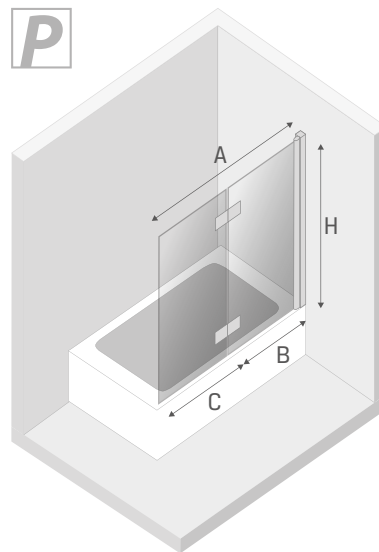

NEW SOLEO / NEW SOLEO BLACK

1

a

b

c

d

e

2

Symbol		Wymiar	Strona montażu	A	B	C	H
Chrom	Black						
P-0028	P-0041	100x140	L	100-101,5	53,5	46,5	140
P-0029	P-0042	100x140	P	100-101,5	53,5	46,5	140
P-0082	P-0084	110x140	L	110-111,5	58,5	51,5	140
P-0083	P-0085	110x140	P	110-111,5	58,5	51,5	140
P-0030	P-0043	120x140	L	120-121,5	63,5	56,5	140
P-0031	P-0044	120x140	P	120-121,5	63,5	56,5	140

Ø2

4x

5

a

6

a

b

c