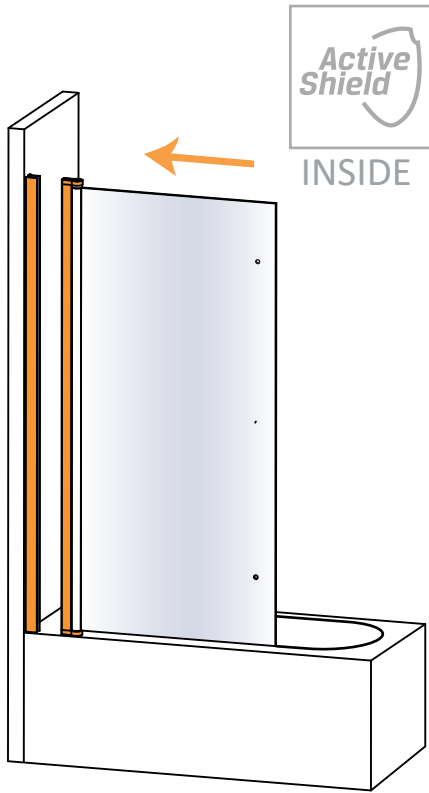

NEW SOLEO / NEW SOLEO BLACK

1

a

b

c

d

e

2

Symbol		Wymiar	Strona montażu	A	B	C	H
Chrom	Black						
P-0028	P-0041	100x140	L	100-101,5	53,5	46,5	140
P-0029	P-0042	100x140	P	100-101,5	53,5	46,5	140
P-0082	P-0084	110x140	L	110-111,5	58,5	51,5	140
P-0083	P-0085	110x140	P	110-111,5	58,5	51,5	140
P-0030	P-0043	120x140	L	120-121,5	63,5	56,5	140
P-0031	P-0044	120x140	P	120-121,5	63,5	56,5	140

Ø2

4x

5

a

6

a

b

c