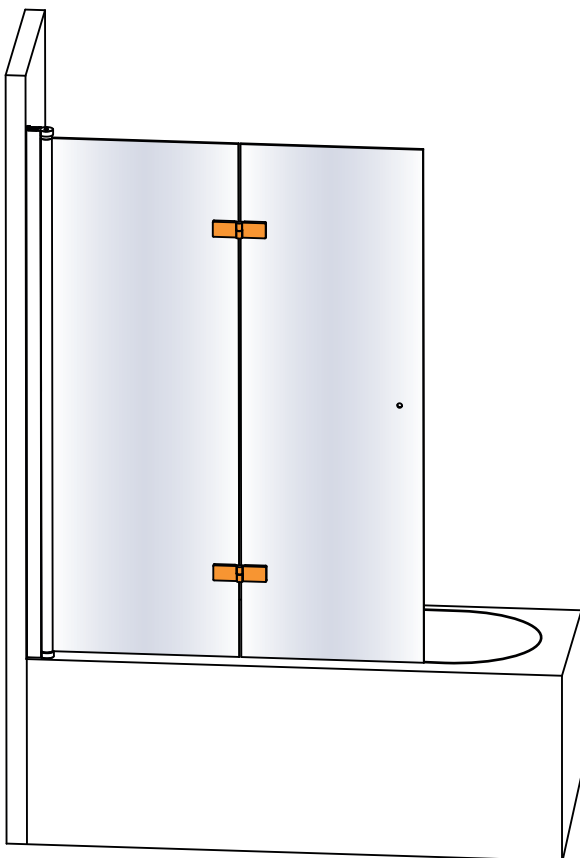

NEW SOLEO / NEW SOLEO BLACK

1

a

b

c

d

e

2

Symbol		Wymiar	Strona montażu	A	B	C	H
Chrom	Black						
P-0028	P-0041	100x140	L	100-101,5	53,5	46,5	140
P-0029	P-0042	100x140	P	100-101,5	53,5	46,5	140
P-0082	P-0084	110x140	L	110-111,5	58,5	51,5	140
P-0083	P-0085	110x140	P	110-111,5	58,5	51,5	140
P-0030	P-0043	120x140	L	120-121,5	63,5	56,5	140
P-0031	P-0044	120x140	P	120-121,5	63,5	56,5	140

Ø2

4x

5

a

6

a

b

c