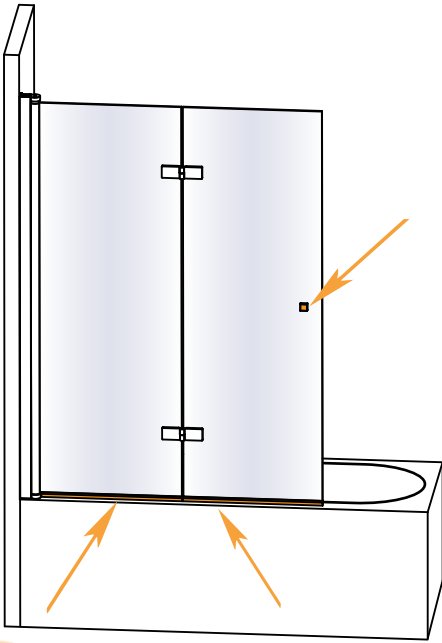

Symbol		Wymiar	Strona montażu	A	B	C	H
Chrom	Black						
P-0028	P-0041	100x140	L	100-101,5	53,5	46,5	140
P-0029	P-0042	100x140	P	100-101,5	53,5	46,5	140
P-0082	P-0084	110x140	L	110-111,5	58,5	51,5	140
P-0083	P-0085	110x140	P	110-111,5	58,5	51,5	140
P-0030	P-0043	120x140	L	120-121,5	63,5	56,5	140
P-0031	P-0044	120x140	P	120-121,5	63,5	56,5	140

Ø2

4x

5

a

6

a

b

c