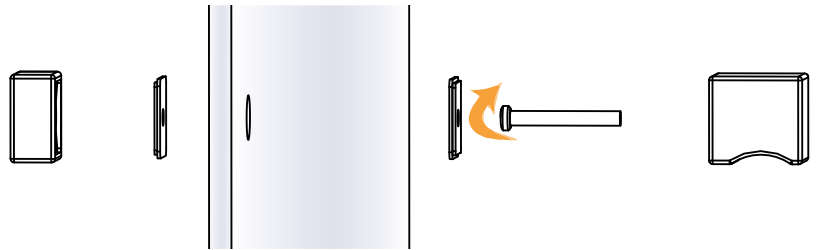

Symbol		Wymiar	Strona montażu	A	B	C	H
Chrom	Black						
P-0028	P-0041	100x140	L	100-101,5	53,5	46,5	140
P-0029	P-0042	100x140	P	100-101,5	53,5	46,5	140
P-0082	P-0084	110x140	L	110-111,5	58,5	51,5	140
P-0083	P-0085	110x140	P	110-111,5	58,5	51,5	140
P-0030	P-0043	120x140	L	120-121,5	63,5	56,5	140
P-0031	P-0044	120x140	P	120-121,5	63,5	56,5	140

Ø2

4x

5

a

6

a

b

c