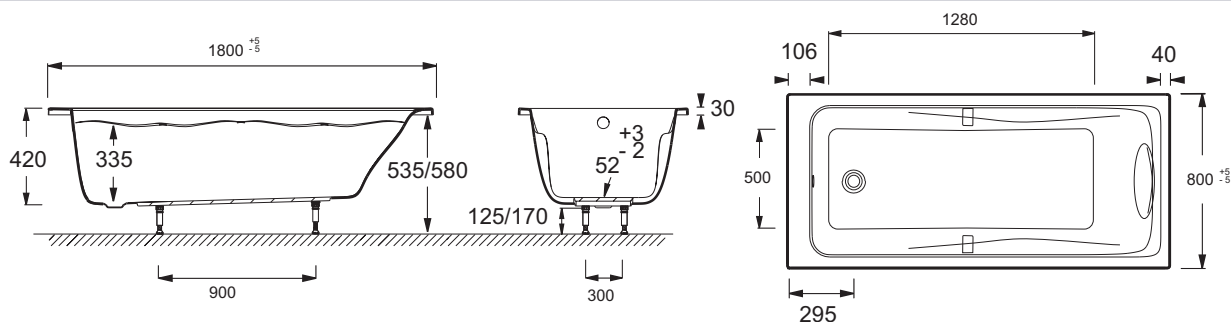

Технические характеристики

- Размеры (см): 180 x 80 см
- Материал: Акрил
- Объем: 240/170
- Высота ножек: 120/160
- Дополнительная опция: Автоматический слив-перелив (1м) E70174, экран на прямоугольную ванну E4932
- Размеры основания: 128 x 50 см
- Вес: 21,6 кг
- Тип установки: Встраиваемые
- Форма: Прямоугольные
- Диаметр слива: 5.2 см
- В комплекте: хромированные ручки, черная подушка и регулируемые ножки (быстрая установка)
- Доступна с системой гидромассажа

Общая информация

Спецификация продукта: Ванна 180 x 80 см. E6048RU. Коллекция: ODEON UP. Размеры (см): 180 x 80 см. Вес: 21,6 кг. Материал: Акрил. Тип установки: Встраиваемые. Объем: 240/170. Форма: Прямоугольные. Высота ножек: 120/160. Диаметр слива: 5.2 см. Дополнительная опция: Автоматический слив-перелив (1м) E70174, экран на прямоугольную ванну E4932. В комплекте: хромированные ручки, черная подушка и регулируемые ножки (быстрая установка). Размеры основания: 128 x 50 см. Доступна с системой гидромассажа.