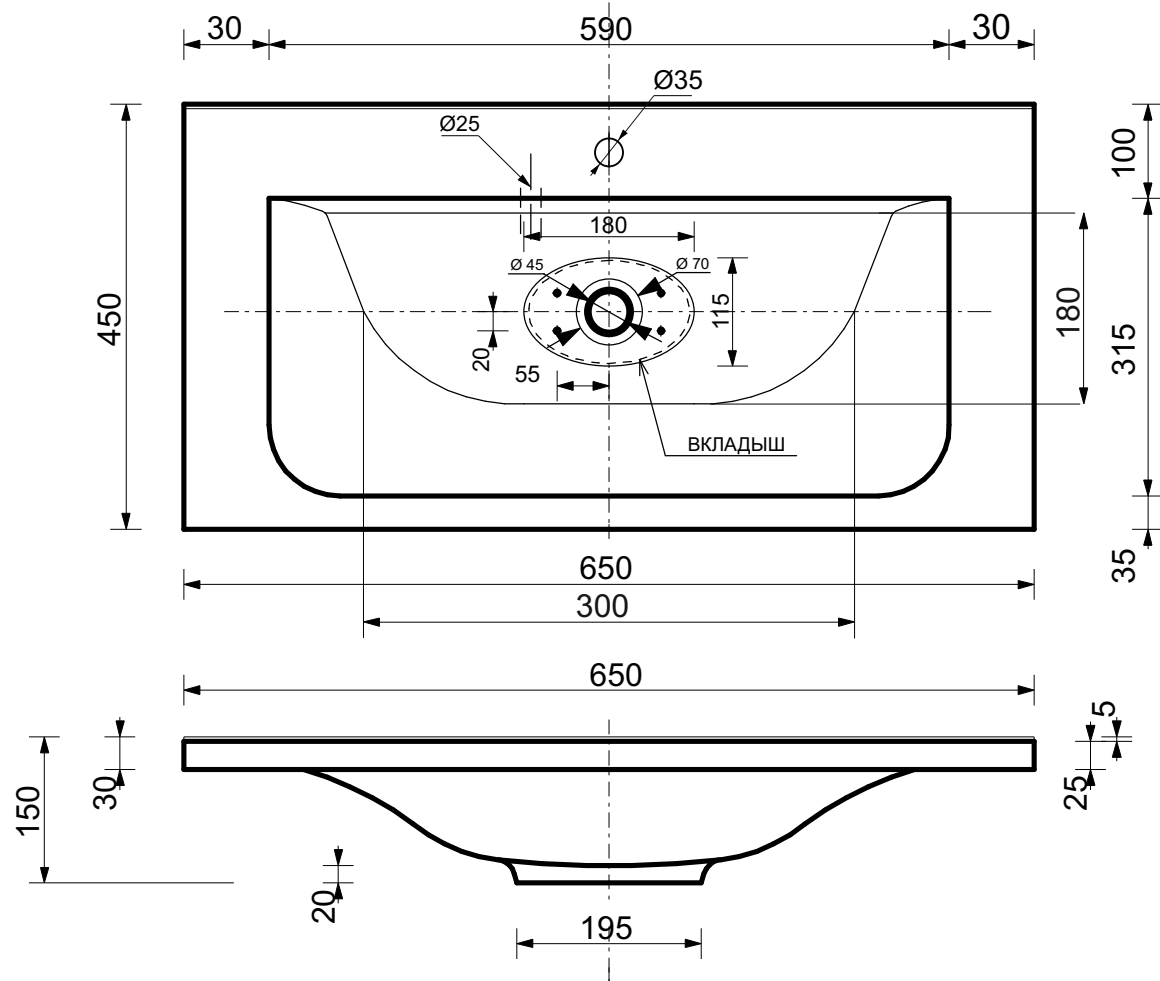

**ЭСТЕТ**

г. Кострома, ул. Московская д. 105  
тел. 8 (4942) 33 61 71

**РАКОВИНА "БАЛИ" 650x450**

**ПРОИЗВОДСТВО ИЗДЕЛИЙ ИЗ ЛИТЬЕВОГО МРАМОРА**

\*Допустимое отклонение линейных размеров  $\pm 5$ мм

**ООО "ЭСТЕТ"**