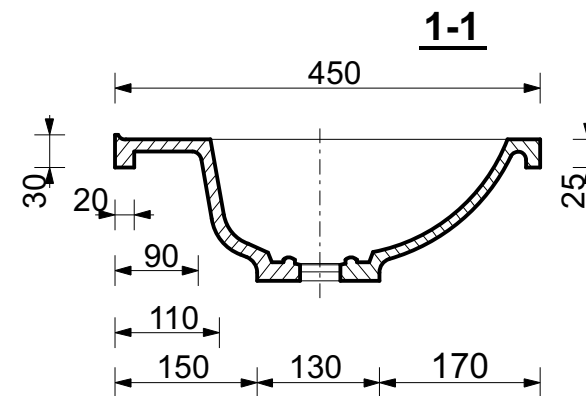

**ЭСТЕТ**

г. Кострома, ул. Московская д. 105  
тел. 8 (4942) 33 61 71

**РАКОВИНА "БАЛИ" 650x450**

**ПРОИЗВОДСТВО ИЗДЕЛИЙ ИЗ ЛИТЬЕВОГО МРАМОРА**

\*Допустимое отклонение линейных размеров  $\pm 5$ мм

**ООО "ЭСТЕТ"**