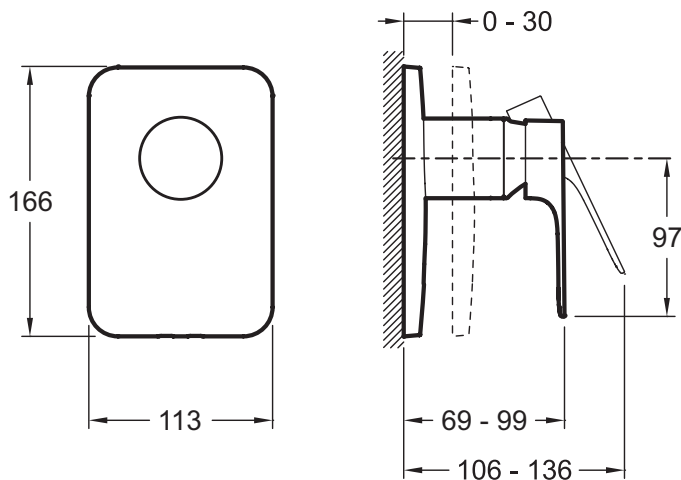

Технические характеристики

- Вес: 1,8 кг
- Подключение: Подключение к двум выпускным отверстиям (например: верхний душ, ручной душ, излив для ванны)

Продукты для комплектации

- 98699D: Универсальная система скрытого монтажа

- Комплектующие: встраиваемый смеситель, заглушки, ручка и автоматический переключатель

Технический чертёж

Спецификация продукта: Встраиваемый смеситель на 1 выход, лицевая панель Aleo+. E98706. Коллекция: ALEO+. Вес: 1,8 кг. Комплектующие: встраиваемый смеситель, заглушки, ручка и автоматический переключатель. Подключение: Подключение к двум выпускным отверстиям (например: верхний душ, ручной душ, излив для ванны).