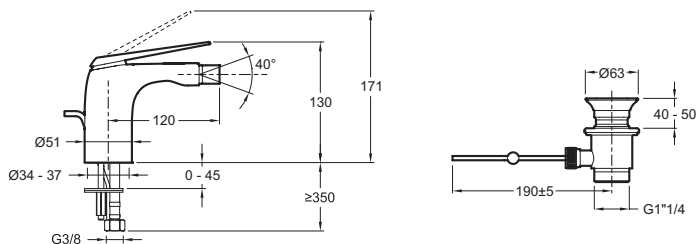

E97014

Коллекция: AVID

Отделки*:

BN -
Полированный
никель

CP - Хром

Общие характеристики:

Преимущества для конечного пользователя

- Эстетика : Слив со скрытым клапаном.
- Гарантия на покрытие - 25 лет
- Гарантия на смеситель – 5 лет

Технические характеристики

- Вес: 1,4 кг
- Тип установки: 1 отверстие
- Нормы и правила: ACS : 14 ACCLY 511
- Расход воды: 5 л/мин
- Высота под изливом: 130 мм
- Расстояние между центром излива и центральной осью корпуса: 120 мм
- Механизм: Керамический картридж
- Скрытый азратор с антиизвестковым покрытием на регулируемом коленном соединении.
- Металлическая ось картриджа

Технический чертёж

Спецификация продукта: Однорычажный смеситель для биде, донный клапан. E97014. Коллекция: AVID. Вес: 1,4 кг. Тип установки: 1 отверстие. Нормы и правила: ACS : 14 ACCLY 511. Расход воды: 5 л/мин. Высота под изливом: 130 мм. Расстояние между центром излива и центральной осью корпуса: 120 мм. Механизм: Керамический картридж. Скрытый азратор с антиизвестковым покрытием на регулируемом коленном соединении. Металлическая ось картриджа.