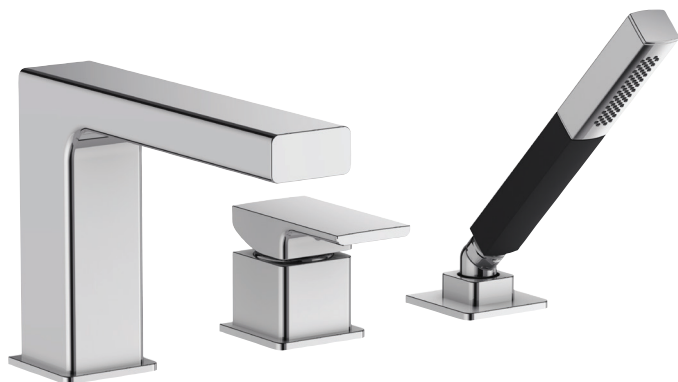

E37337

Коллекция: STRAYT

Отделки*:

CP - Хром

Общие характеристики:

Преимущества для конечного пользователя

- Ручной душ с эластомерным покрытием для удобства использования

Технические характеристики

- Вес: 6,4 кг
- Высота под изливом: 177 мм
- Расстояние между центром излива и центральной осью корпуса: 217 мм
- Механизм: Керамический картридж
- Подводка для душа, нержавеющей сталь 1.80 см

Технический чертёж

Спецификация продукта: Смеситель для ванны/душа на три отверстия, устанавливаемый на деку. E37337. Коллекция: STRAYT. Вес: 6,4 кг. Высота под изливом: 177 мм. Расстояние между центром излива и центральной осью корпуса: 217 мм. Механизм: Керамический картридж. Подводка для душа, нержавеющей сталь 1.80 см.