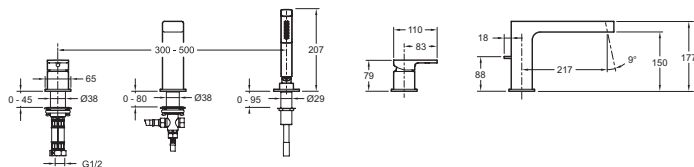

E37337

Коллекция: STRAYT

Отделки*:

CP - Хром

Общие характеристики:

Преимущества для конечного пользователя

- Ручной душ с эластомерным покрытием для удобства использования

Технические характеристики

- Вес: 6,4 кг
- Высота под изливом: 177 мм
- Расстояние между центром излива и центральной осью корпуса: 217 мм
- Механизм: Керамический картридж
- Подводка для душа, нержавеющей сталь 1.80 см

Технический чертёж

Спецификация продукта: Смеситель для ванны/душа на три отверстия, устанавливаемый на деку. E37337. Коллекция: STRAYT. Вес: 6,4 кг. Высота под изливом: 177 мм. Расстояние между центром излива и центральной осью корпуса: 217 мм. Механизм: Керамический картридж. Подводка для душа, нержавеющей сталь 1.80 см.