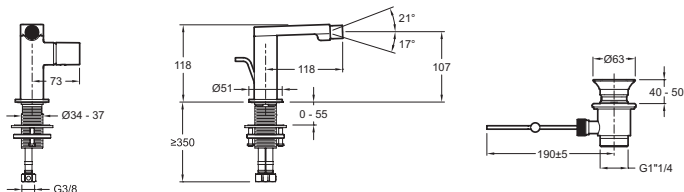

### Технические характеристики

- Вес: 2,5 кг
- Нормы и правила: ACS : 14CCLY511
- Высота под изливом: 118 мм
- Подключение: С гибкой подводкой
- A<sup>o</sup>rateur anti-calcaire sur rotule orientable.

### Преимущества при монтаже

- Tube filet<sup>e</sup> pour une installation facilit<sup>e</sup>

- Тип установки: 1 отверстие
- Расход воды: Расход воды 5 л/мин
- Расстояние между центром излива и центральной осью корпуса: 118 мм
- Механизм: Cartouche <sup>o</sup>disques c<sup>o</sup>ramique

### Технический чертеж

Спецификация продукта: Однорычажный смеситель для биде. E73075. Коллекция: COMPOSED. Вес: 2,5 кг. Тип установки: 1 отверстие. Нормы и правила: ACS : 14CCLY511. Расход воды: Расход воды 5 л/мин. Высота под изливом: 118 мм. Расстояние между центром излива и центральной осью корпуса: 118 мм. Подключение: С гибкой подводкой. Механизм: Cartouche <sup>o</sup>disques c<sup>o</sup>ramique. A<sup>o</sup>rateur anti-calcaire sur rotule orientable..