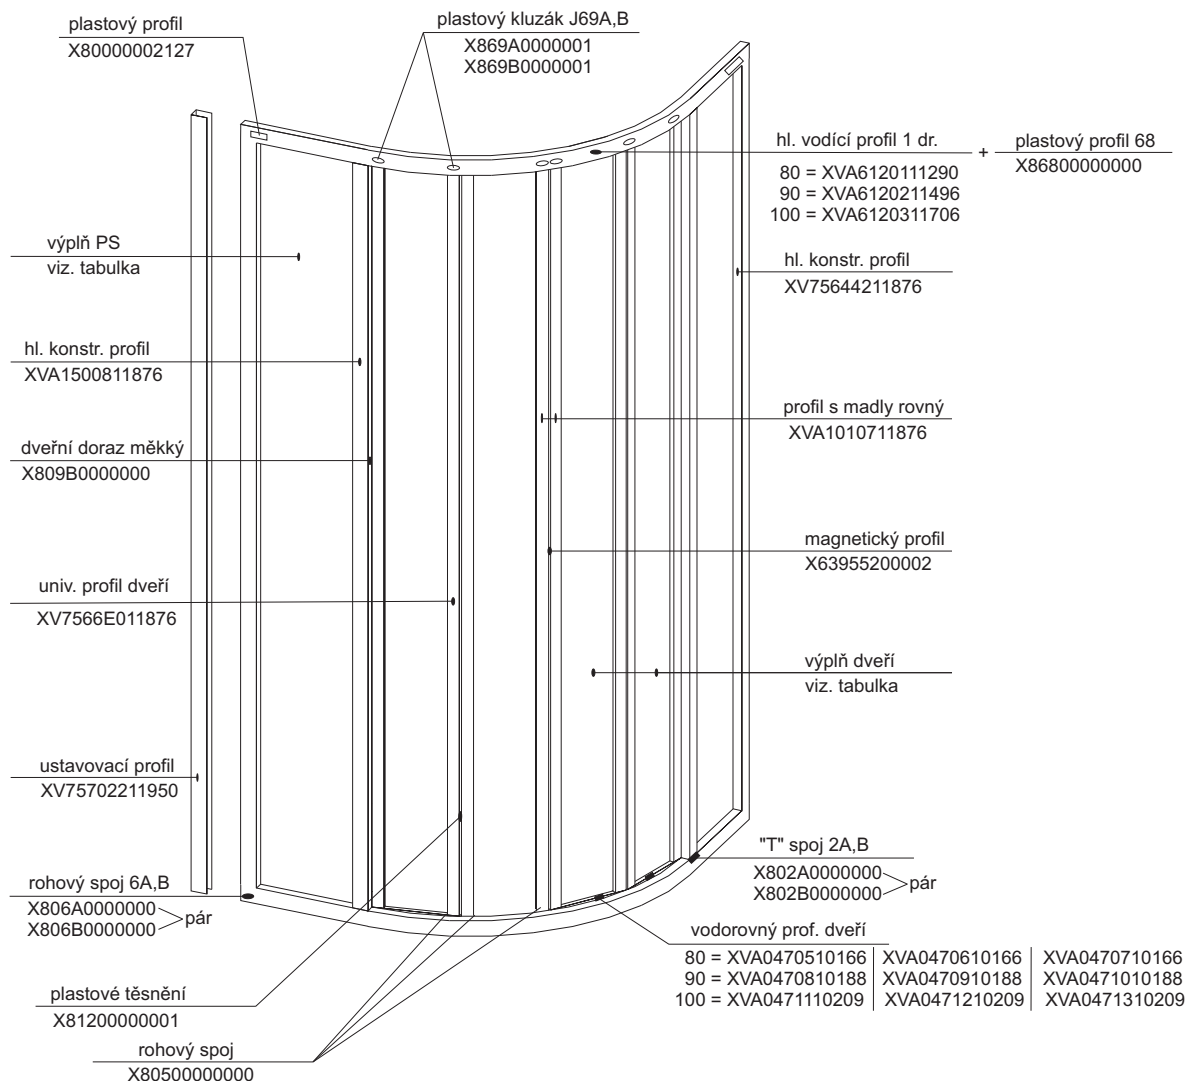

SKKP 6 - 80 - 90

v. 195 AR 550

výplň PS	pearl	transparent
80	X41125198226	X4Z130198226
90	X41125198325	X4Z130198325

výplň dveří	pearl	transparent
80	X41125198162	X4Z130198162
90	X41125198162	X4Z130198162

Výrobek	Měr. jednotka	SIČ
plastový profil zasklívací tvrdý 8	v metrech	X80800000000
šroub samořezný 3,5 x 6,5	sto	X97981035065
šroub samořezný 3,5 x 13	sto	X97981035130
šroub samořezný 3,5 x 38	sto	X97981035380