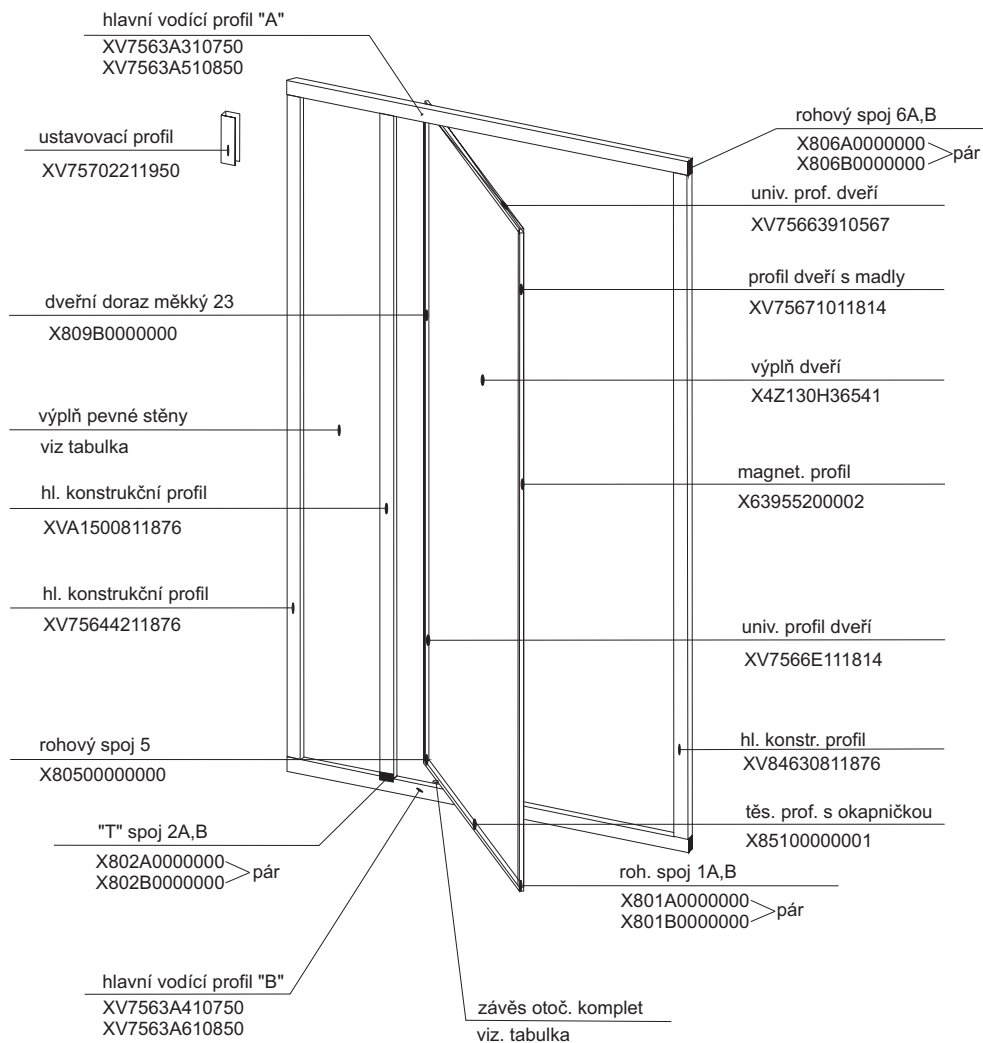

výplň PS	pearl	transparent	grape
80	X41125198126	X4Z130198126	X4G130198126
90	X41125198126	X4Z130198126	X4G130198126

výplň dveří	pearl	transparent	grape
80	X41125198126	X4Z130198126	X4G130198126
90	X41125198126	X4Z130198126	X4G130198126

Závěs otočný pivotový - komplet

Plastový kluzák 15F	X815F0000000
Tělo závěsu pivot dveří 52	X85200000000
Čep závěsu pivot dveří 53	X85300000000
Šroub M5 x 30	X90085050300