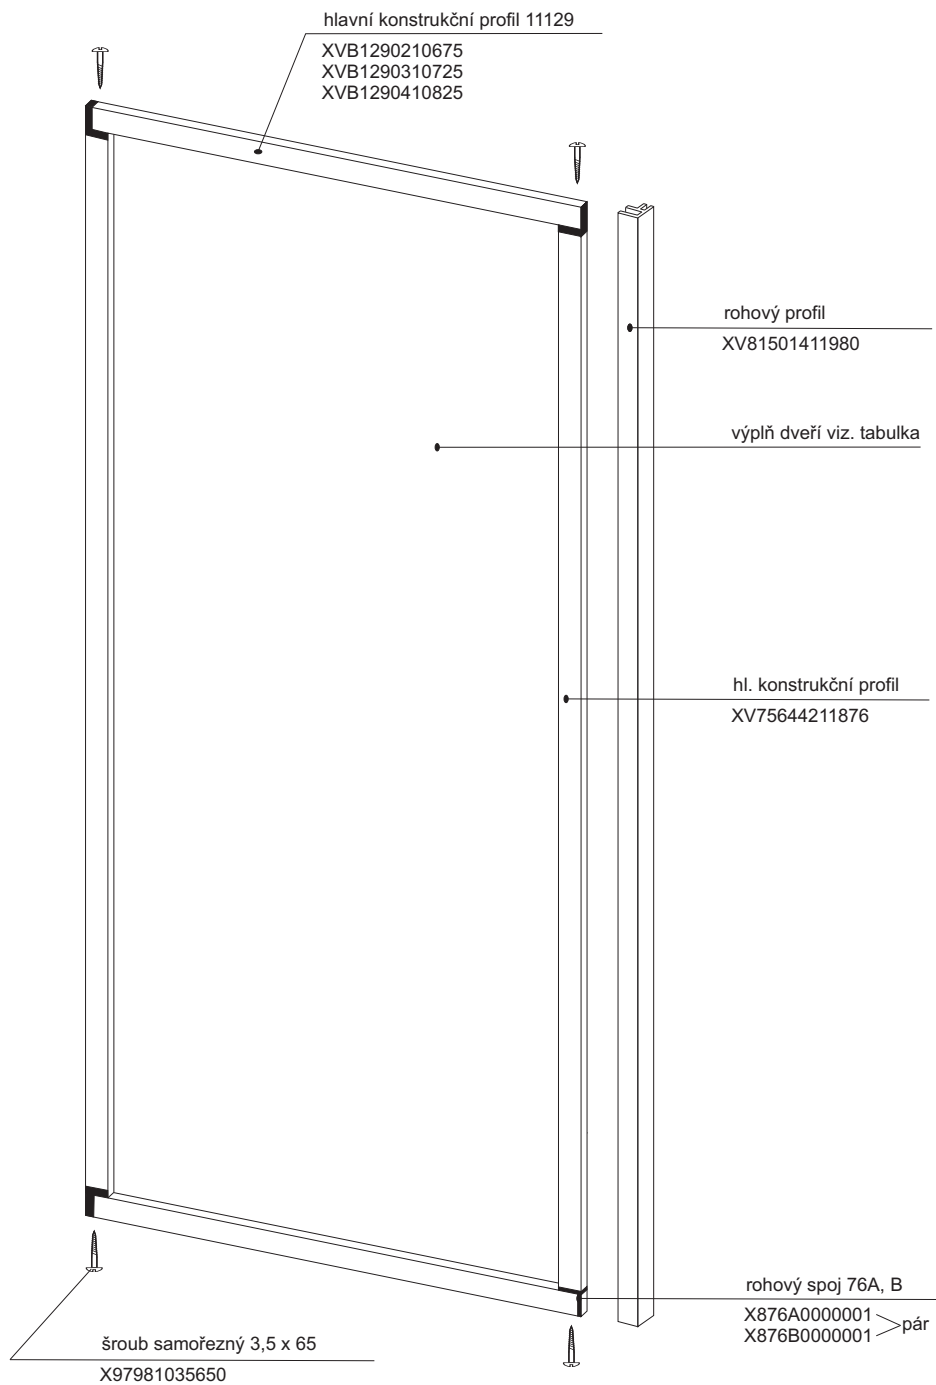

APSS - 75
- 80
- 90

v. 198

APSS			
výplň	pearl	transparent	grape
75	X41125I98663	X4Z130I98633	X4G130I98633
80	X41125I98683	X4Z130I98683	X4G130I98683
90	X41125I98783	X4Z130I98783	X4G130I98783

závěs pro skleněnou výplň

Plast. tělo závěsu 15A	1 ks	X815A0000000
Plast. čep závěsu 15C	1 ks	X815C0000000
Kluzák oboustranný 15F	1 ks	X815F0000000
Šroub M4 x 16	1 ks	X90085040160
Matice M4	1 ks	X93000040025

závěs pro plastovou výplň