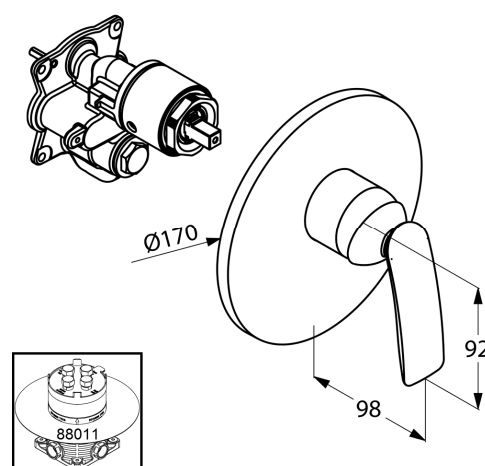

Изделие: **KLUDI BALANCE**
встраиваемый смеситель для душа

Номер артикула: **52 655 .. 75**

Поверхность: **05 - хром**
91 - белый/хром

Описание изделия:

внешняя монтажная часть
для KLUDI FLEXX.BOXX 88 011
класс расхода воды DC
функциональный элемент с керамическим
картриджем
с ограничителем горячей воды
класс шума I

Фото продукта

Размеры

График расхода воды