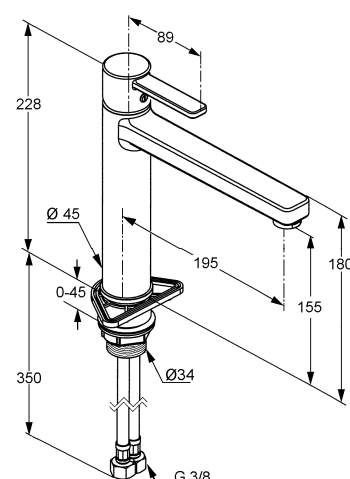

Изделие: **KLUDI ZENTA**
однорычажный смеситель для кухни DN 10

Номер артикула: **38 973 .. 75**

Поверхность: **05 - хром**
91 - белый/хром
86 - чёрный/хром
96 - нержавеющая сталь

Описание изделия:

литой рычаг
монтаж на одно отверстие
класс расхода воды А
аэратор М 24 x 1
керамический картридж
поворотный излив (360°)
гибкая подводка G 3/8
класс шума I

Дополнительная информация:

Класс расхода воды А:
макс. расход воды до 15 л/мин. при давлении 3 бара

Класс шума I:
макс. 20 дБ при давлении 3 бара

Фото продукта

Размеры

График расхода воды