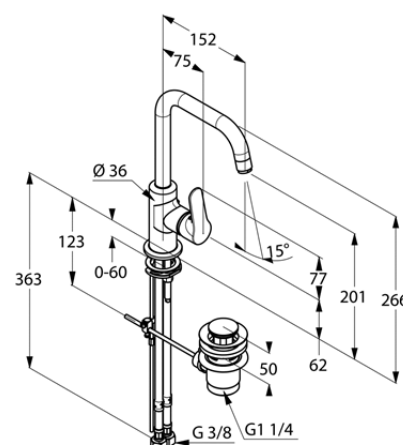

Изделие: **KLUDI ОБЪЕКТА**
однорычажный смеситель на умывальник
DN 10

Номер артикула: **32 023 05 75**

Поверхность: **хром**

Описание изделия:

литой рычаг
монтаж на одно отверстие
расход воды 5 л/мин
аэратор M 18 x 1
керамический картридж
поворотный излив (360°)
донный клапан G 1 1/4
система быстрого монтажа
гибкая подводка G 3/8
класс шума I

Дополнительная информация:

Класс шума I:
макс. 20 дБ при давлении 3 бара

Размеры