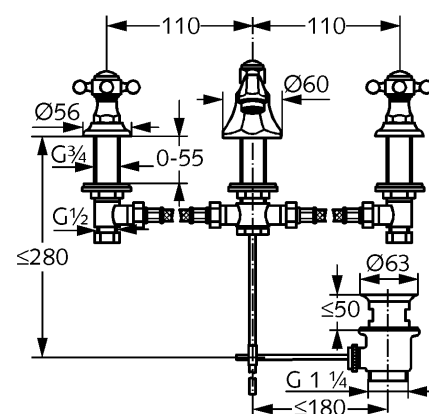

Изделие: **KLUDI ADLON**
смеситель на умывальник DN 15

Номер артикула: **51 046 .. 20**

Поверхность: **05 - хром**
45 - латунь

Описание изделия:

крестообразные рукоятки
монтаж на 3 отверстия
класс расхода воды А
каскадный аэратор М 24 x 1
керамические кран-буксы 180°
соединительные напорные шланги
G 1/2 x G 1/2 x 300 мм
донный клапан G 1 1/4
класс шума I

Дополнительная информация:

Класс расхода воды А:
макс. расход воды до 15 л/мин. при давлении 3 бара

Класс шума I:
макс. 20 дБ при давлении 3 бара

Фото продукта

Размеры

График расхода воды