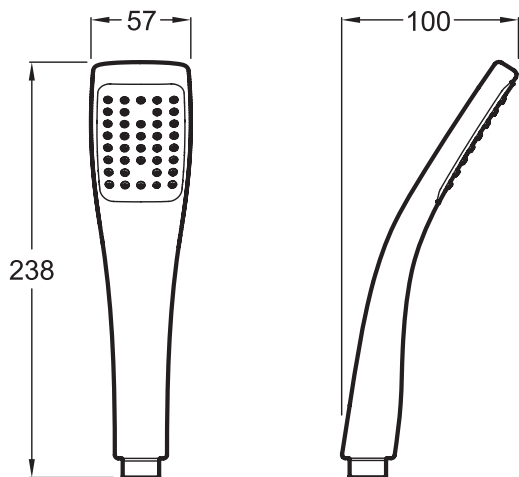

E3876

Коллекция: EO

Отделки*:

CP - Хром

Общие характеристики:

Технические характеристики

- РАЗМЕРЫ (CM) : 6 x 10 x 24 см
- МАТЕРИАЛ : N/A
- TYPE D'ACCESSOIRE : РУЧНОЙ ДУШ
- MITIGEUR : 0
- FORME DE LA DOUCHE DE TÊTE : 0
- TYPE DE FLEXIBLE : 0
- ВЕС : 0.3 кг
- ТИП УСТАНОВКИ : Крепление к стене
- AVEC OU SANS ROBINETTERIE : 0
- TYPOLOGIE DE ROBINETTERIE DE DOUCHE : 0
- INVERSEUR : 0
- 38 выпускных отверстий

Технический чертёж

Спецификация продукта : Ручной душ Eo (38 выпускных отверстий). E3876. Коллекция : EO. РАЗМЕРЫ (CM) : 6 x 10 x 24 см. ВЕС : 0.3 кг. МАТЕРИАЛ : N/A. ТИП УСТАНОВКИ : Крепление к стене. TYPE D'ACCESSOIRE : РУЧНОЙ ДУШ. AVEC OU SANS ROBINETTERIE : 0. MITIGEUR : 0. TYPOLOGIE DE ROBINETTERIE DE DOUCHE : 0. FORME DE LA DOUCHE DE TÊTE : 0. INVERSEUR : 0. TYPE DE FLEXIBLE : 0. 38 выпускных отверстий.